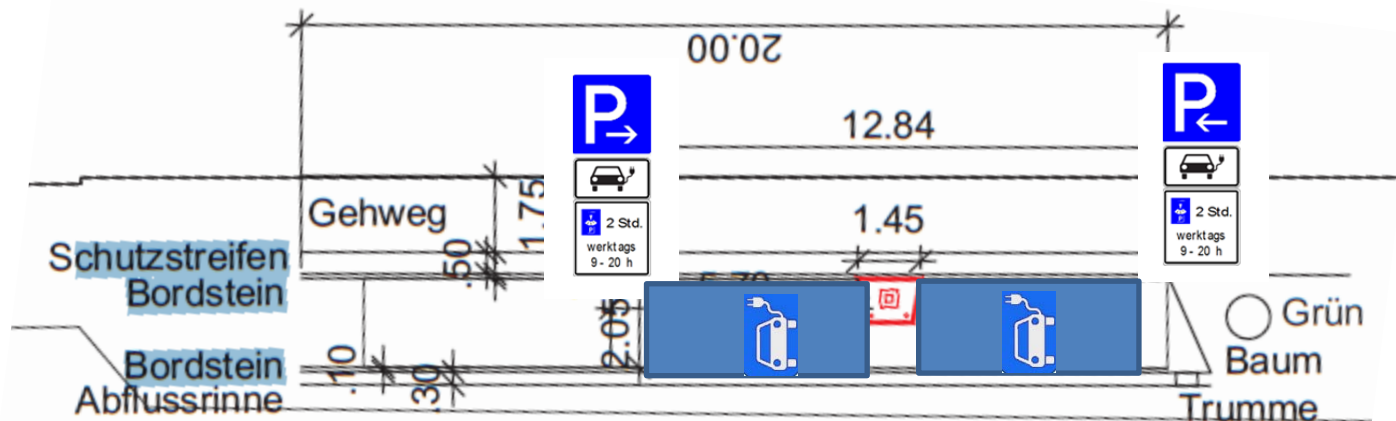

Verkehrszeichenplan zum Az.: 031/8V/782555/2018

Erika-Mann-Bogen ggü.18

Für AC-Säulen:

-Aufstellen eines VZ 314- 10/ VZ 314-20 StVO mit Zusatzzeichen 1010-66 StVO „Elektrofahrzeuge frei“, Zusatzzeichen 1040-32 (Parkscheibe 2 Std.) und Zusatzzeichen 1042-31 (werktags 9 – 20 Uhr)

Zusatzzeichen 1040-32 und Zusatzzeichen 1042-31 sollten möglichst auf einer Tafel ohne Einzelumrandung gesetzt werden