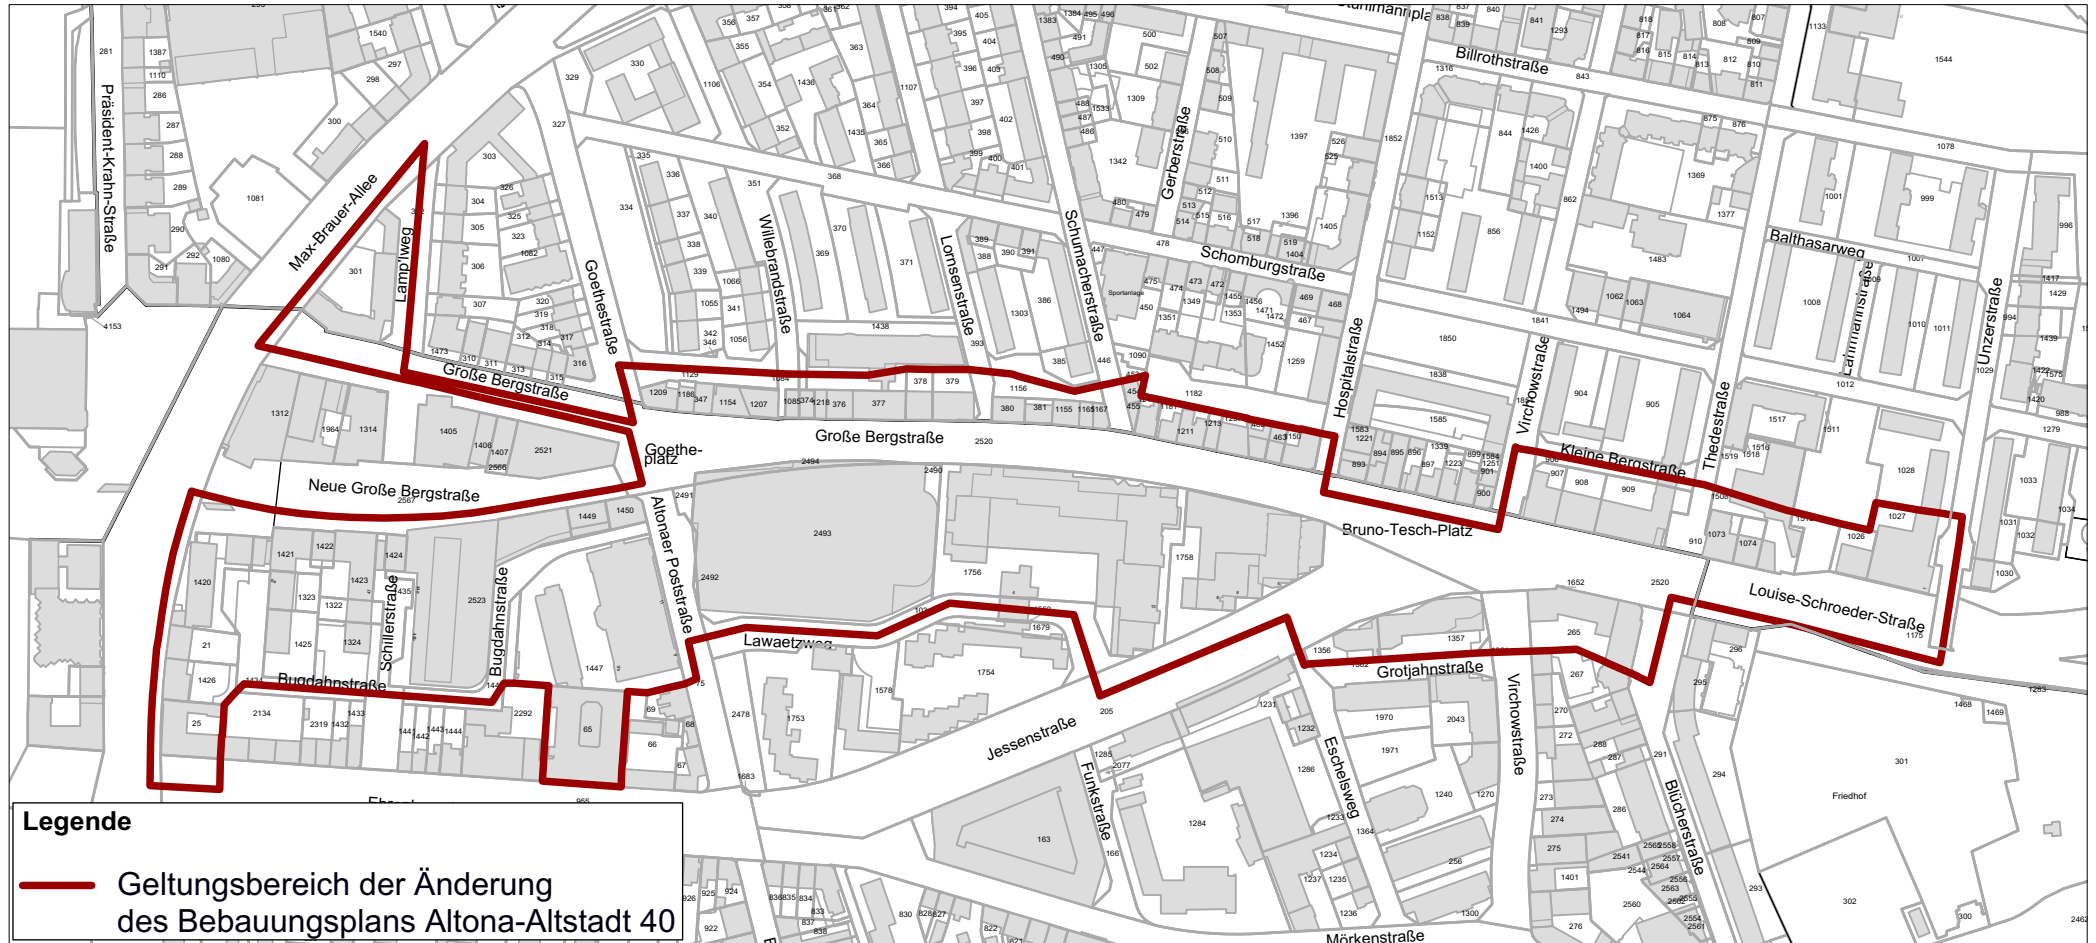

Karte zur Textplanänderung

Geltender Bebauungsplan: Altona-Altstadt 40

ohne Maßstab