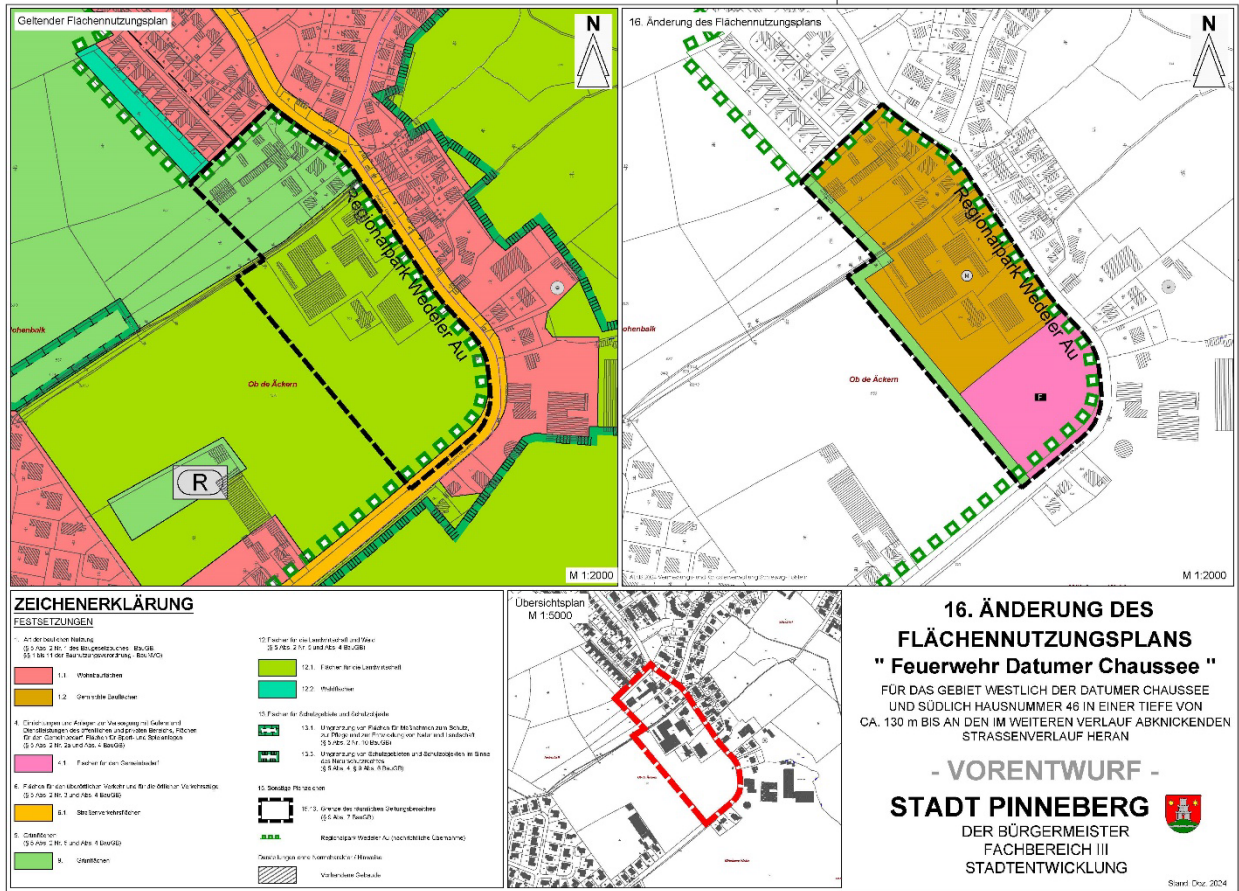

# Anlage

## Bebauungsplan Nr. 174 "Feuerwehr Datumer Chaussee" in Pinneberg

## Bebauungsplan Nr. 174 "Feuerwehr Datumer Chaussee" in Pinneberg

Lage im Raum