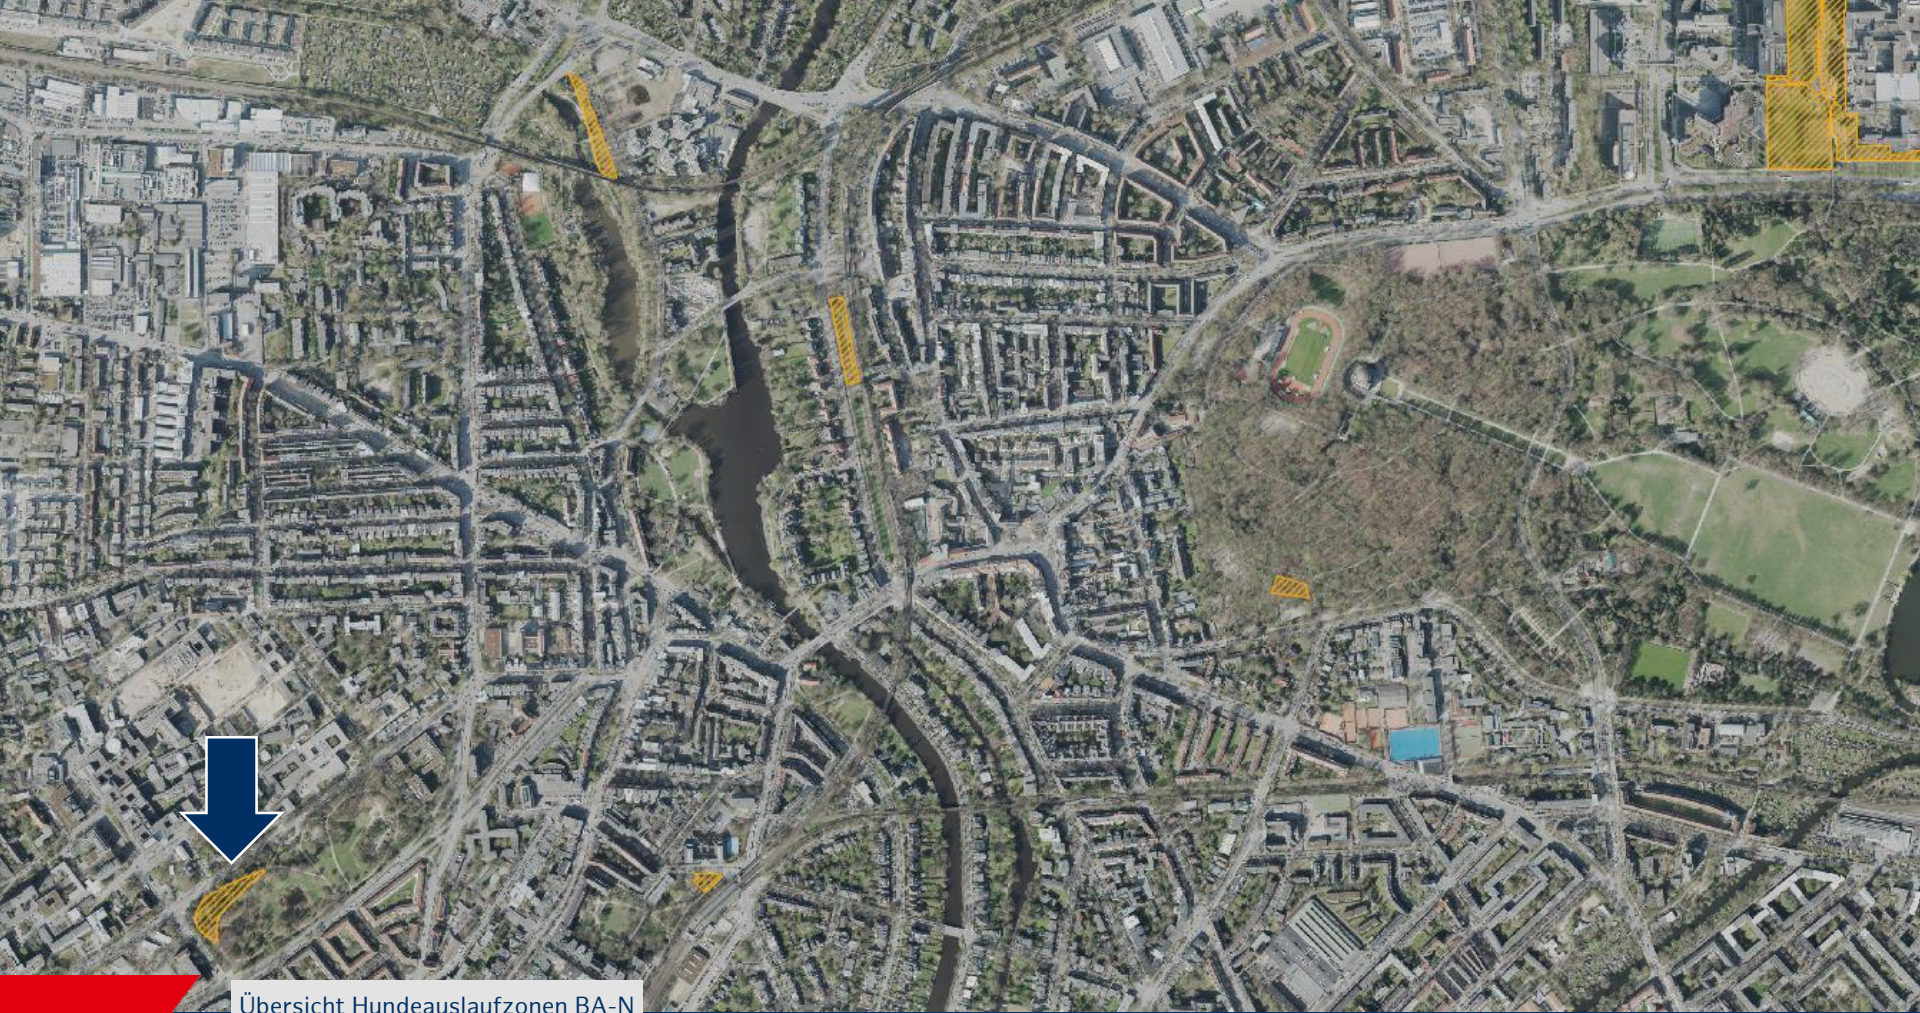

# EPPENDORFER PARK

Hundeauslaufzone

Regionalausschuss

EpWi am 23.01.2023

Übersicht Hundeauslaufzonen BA-N

Gartendenkmal Eppendorfer Park

Hundeauslaufzone aktuell

Situation Martinstraße

Hundenauslaufzone Bestand / Alternative

Freie und Hansestadt Hamburg  
 Bezirksamt Hamburg-Nord  
 Fachamt Management des öffentlichen Raumes  
 Fachbereich Stadtgrün

06.12.2022 gez. 335 1:1.000

Hundauslaufzone Alternative

Situation Breitenfelder Straße / Martinstraße