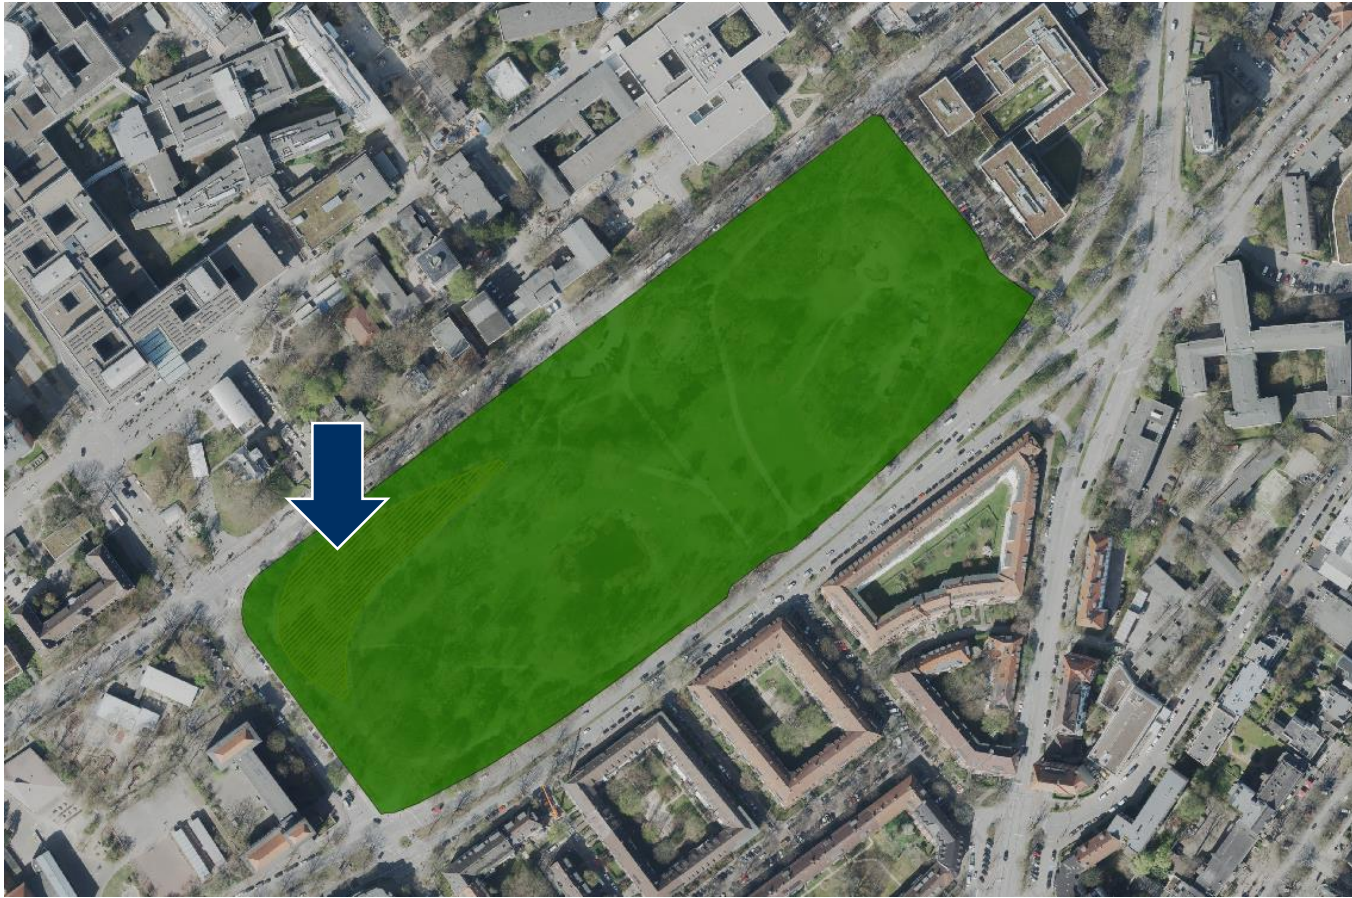

# EPPENDORFER PARK

Hundeauslaufzone

Regionalausschuss

EpWi am 23.01.2023

Übersicht Hundeauslaufzonen BA-N

Gartendenkmal Eppendorfer Park

Hundeauslaufzone aktuell

Situation Martinstraße

Hundenauslaufzone Bestand / Alternative

Freie und Hansestadt Hamburg  
 Bezirksamt Hamburg-Nord  
 Fachamt Management des öffentlichen Raumes  
 Fachbereich Stadtgrün

06.12.2022 gez. 335 1:1.000

Hundauslaufzone Alternative

Situation Breitenfelder Straße / Martinstraße