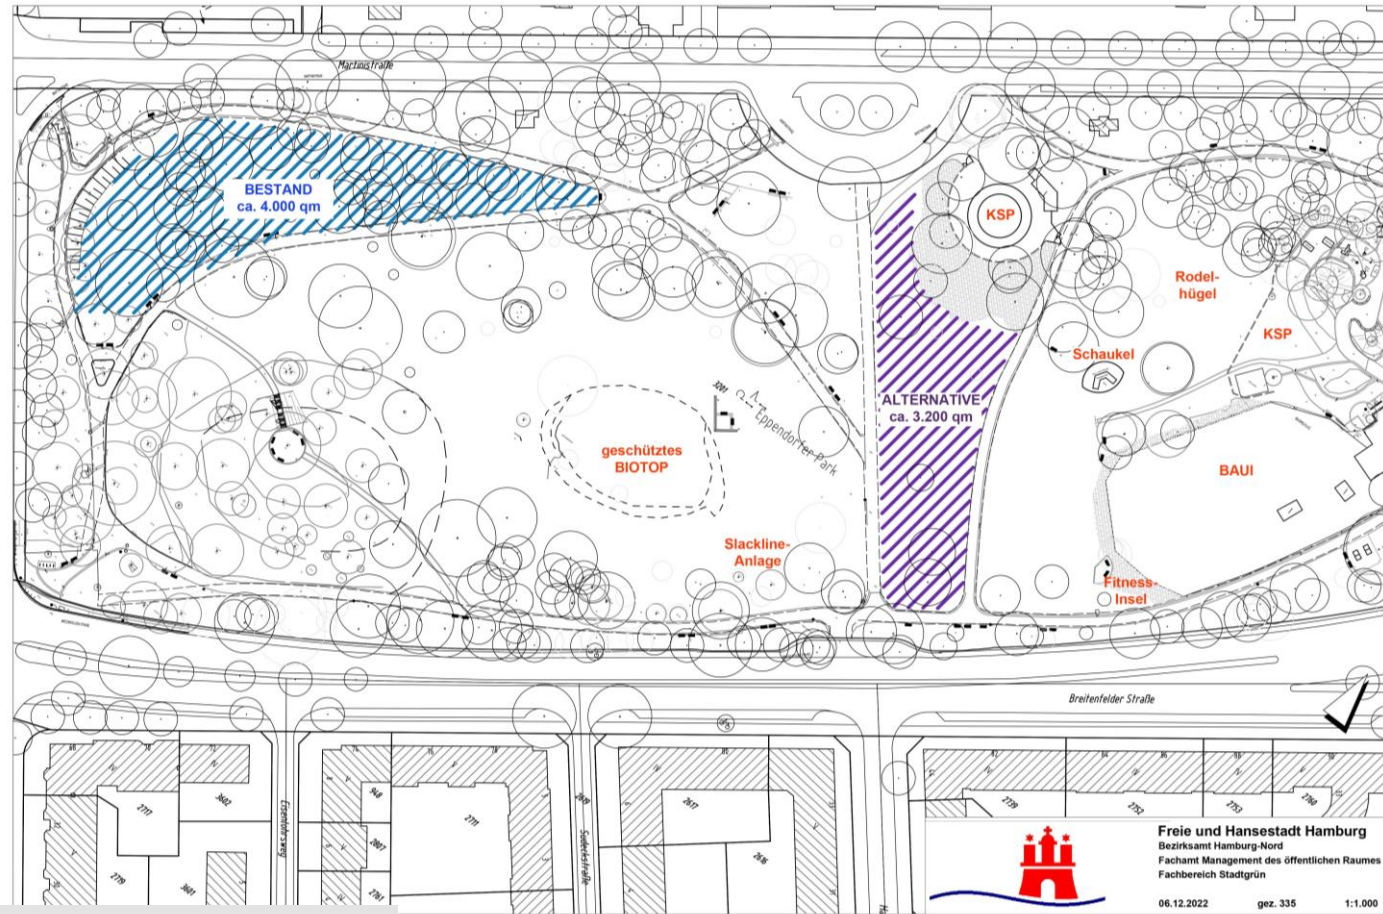

# EPPENDORFER PARK

Hundeauslaufzone

Regionalausschuss

EpWi am 23.01.2023

Übersicht Hundeauslaufzonen BA-N

Gartendenkmal Eppendorfer Park

Hundeauslaufzone aktuell

Situation Martinstraße

Hundenauslaufzone Bestand / Alternative

Freie und Hansestadt Hamburg  
 Bezirksamt Hamburg-Nord  
 Fachamt Management des öffentlichen Raumes  
 Fachbereich Stadtgrün

06.12.2022 gez. 335 1:1.000

Hundauslaufzone Alternative

Situation Breitenfelder Straße / Martinstraße