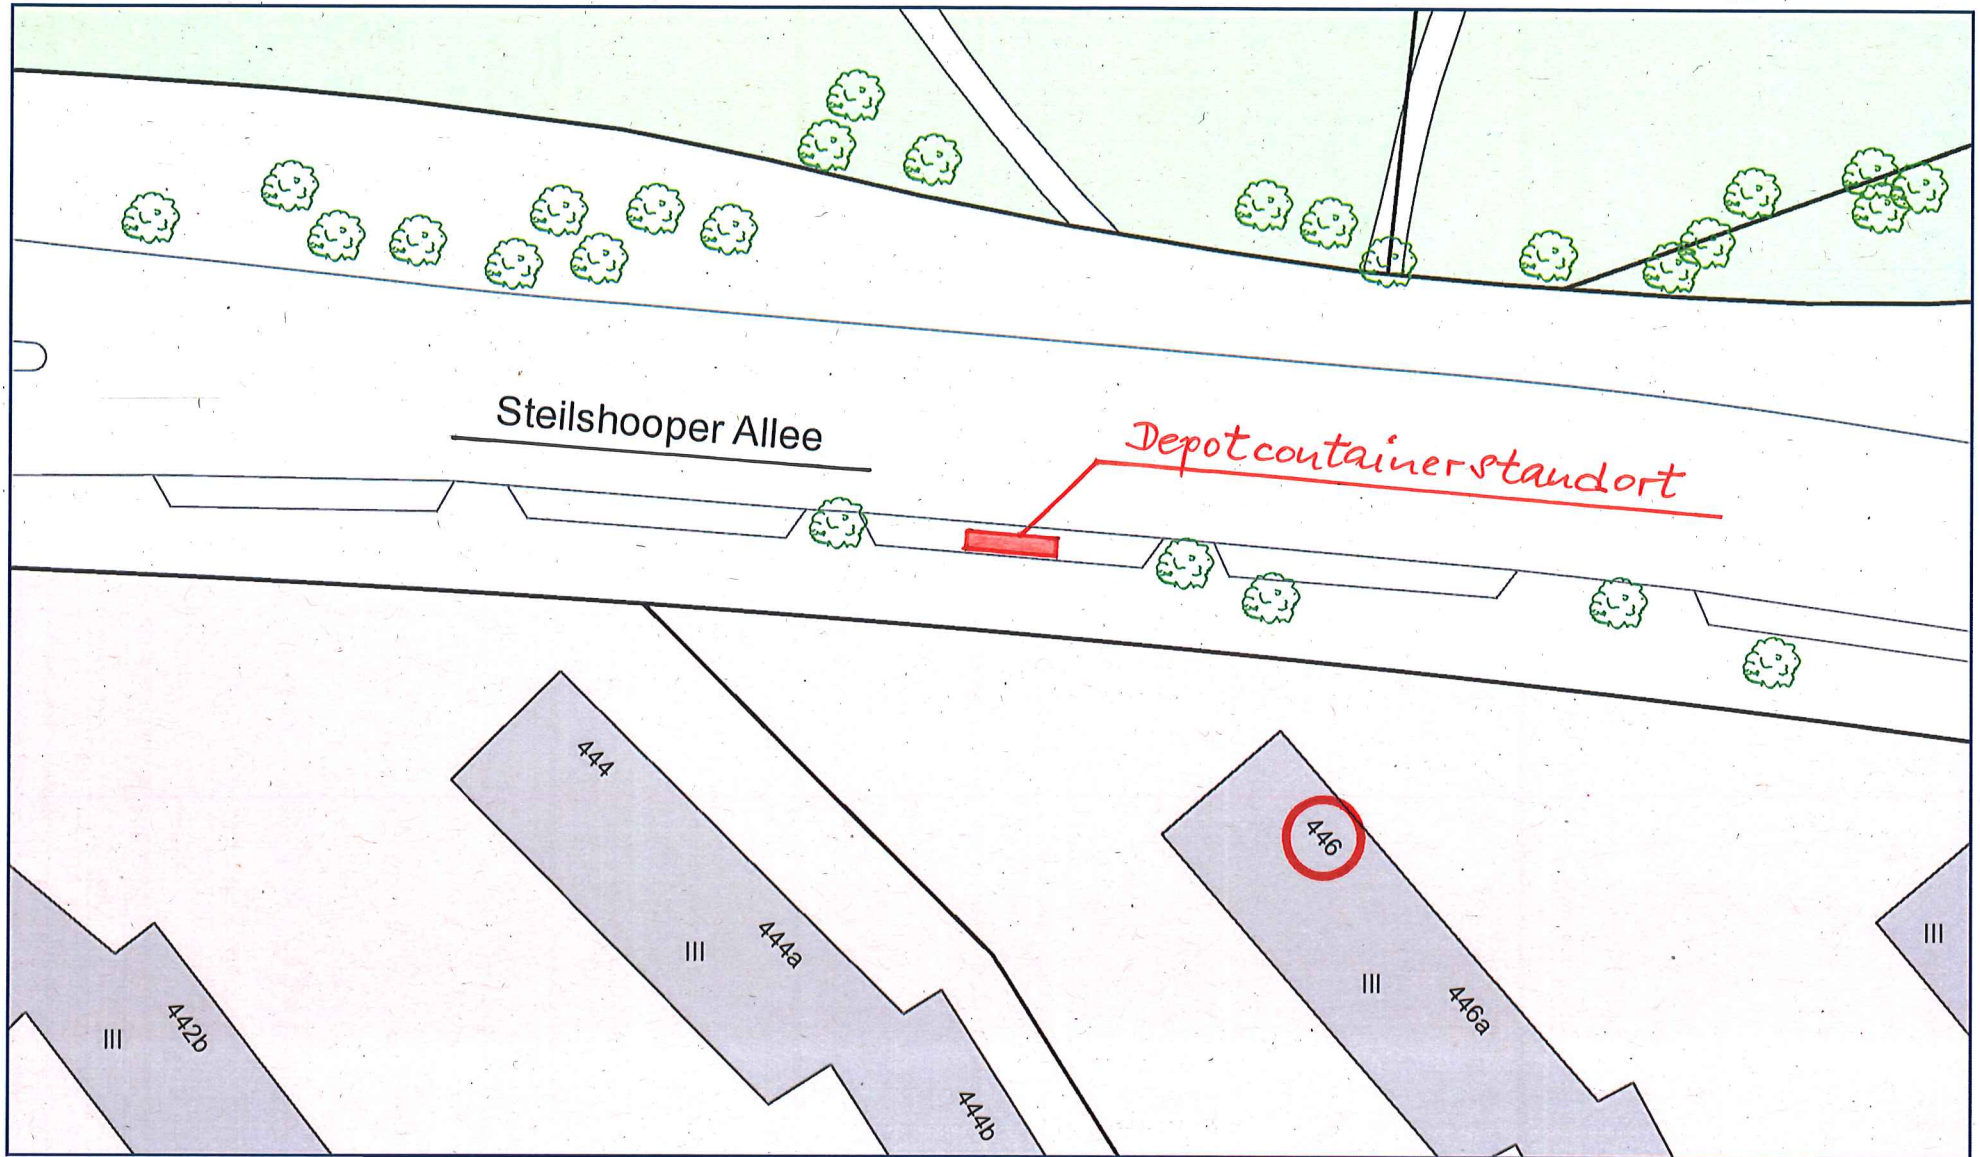

# DC-Standort, Steilshooper Allee 446

Herausgeber:  
Freie und Hansestadt Hamburg  
Landesbetrieb Geoinformation und Vermessung

1:500