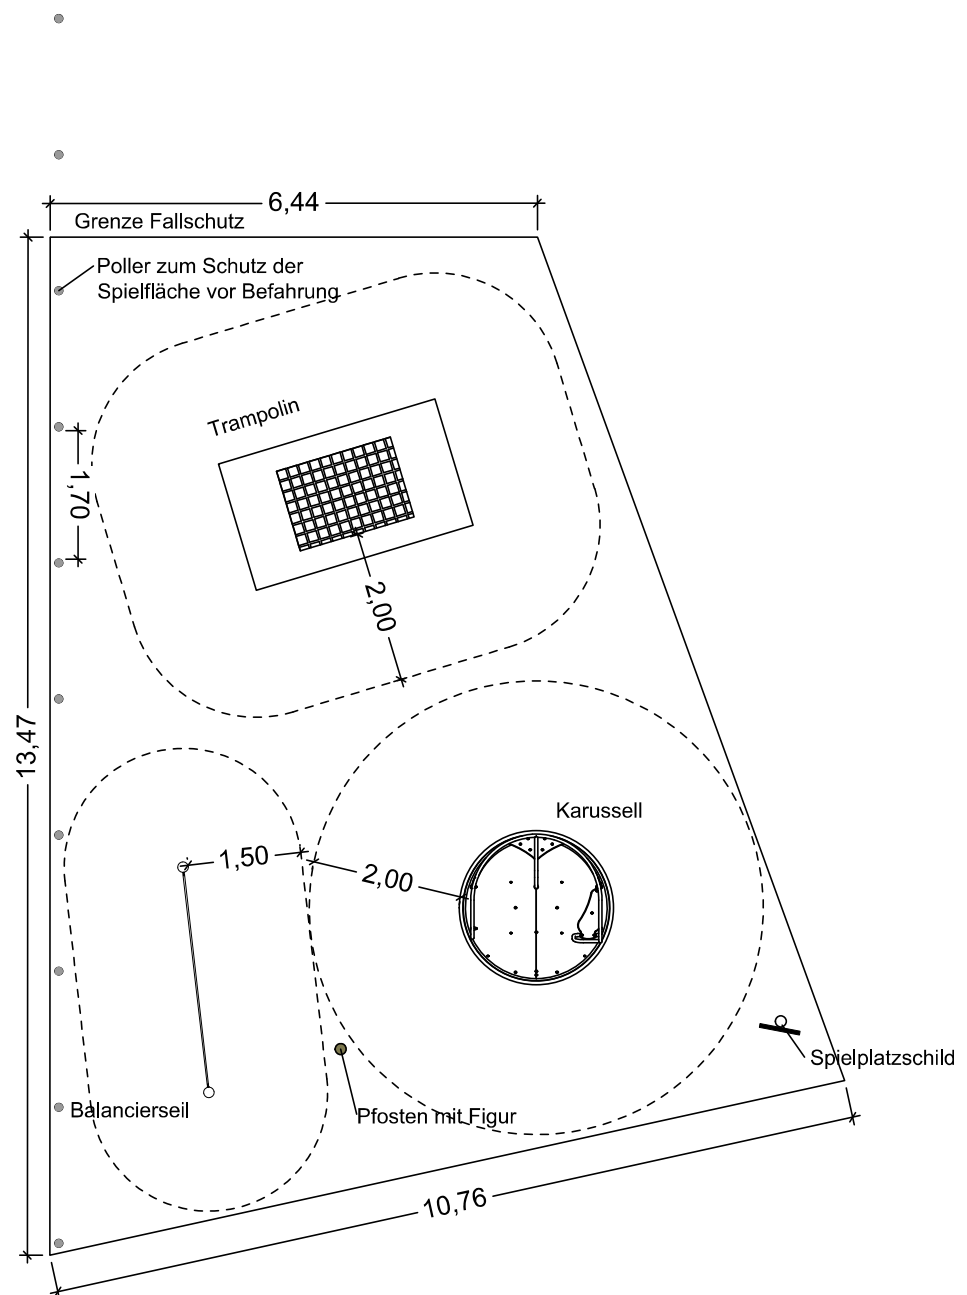

Wiederherstellung Grünanlage Horner Geest vor Stadtteilhaus Anordnung Spielgeräte mit Fallschutzbereich

Freie und Hansestadt Hamburg

Bezirksamt Hamburg - Mitte
Fachamt Management des öffentlichen Raumes
Abteilung Stadtgrün

23.05.2024

gez. we

1:100