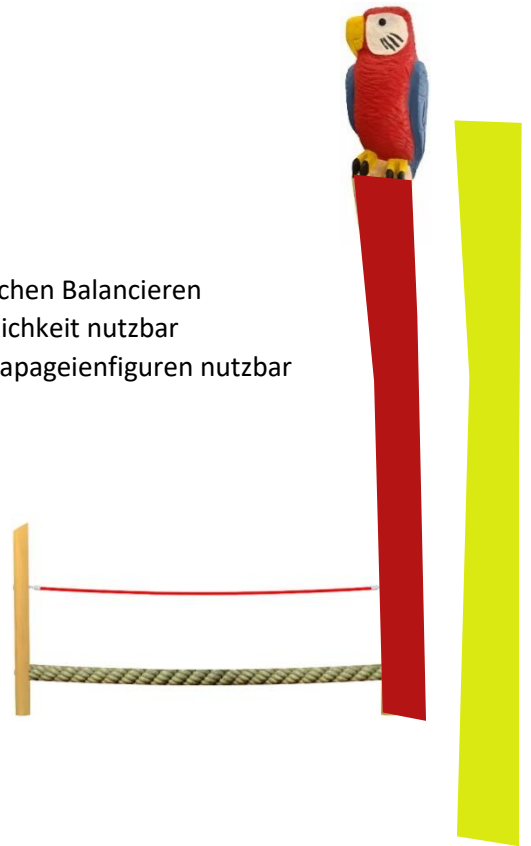

Auswahl Spielgeräte Horner Freiheit

Balancierseil

- Dickes Tau zum einfachen Balancieren
- Ebenfalls als Sitzmöglichkeit nutzbar
- Pfosten sind für die Papageienfiguren nutzbar

Bild: FHS Holztechnik GmbH, 59823 Arnsberg (bearbeitet)

Karussell

- ebenerdig, damit auch Rollstuhlfahrer oder Kinderwagen es nutzen können
- zurückhaltende Barrierefreiheit, ohne stigmatisierende Einrichtungen wie Bügel oder Ketten
- gemeinsame Nutzung für Alle

Bild: HAGS-mb-Spielidee GmbH, 35232 Dautphetal-Allendorf (bearbeitet)

Trampolin

- ebenerdig, mit Einfahrrampen im Rahmen für Rollstuhlfahrer
- gewünscht bei der ursprünglichen Bürgerbeteiligung zum Spielcontainer