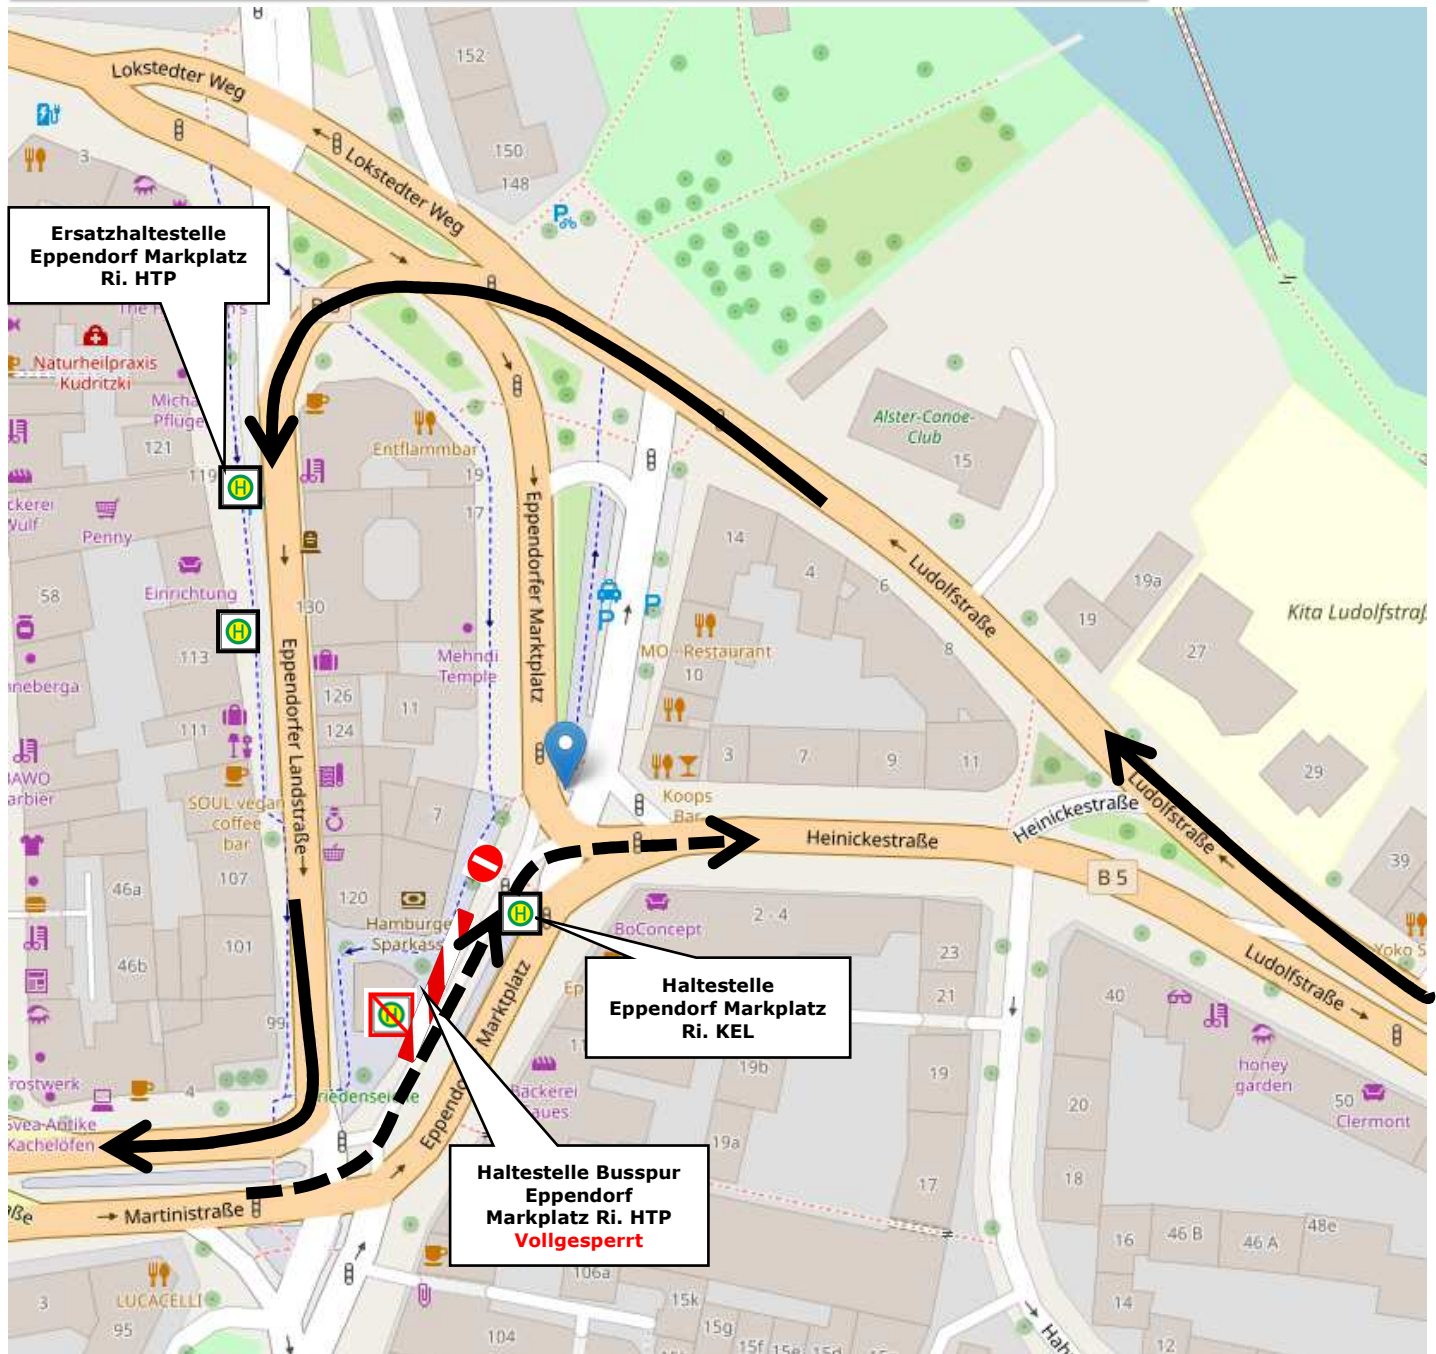

Bitte informieren Sie Ihre Fahrgäste rechtzeitig über die geänderte Liniensituation.