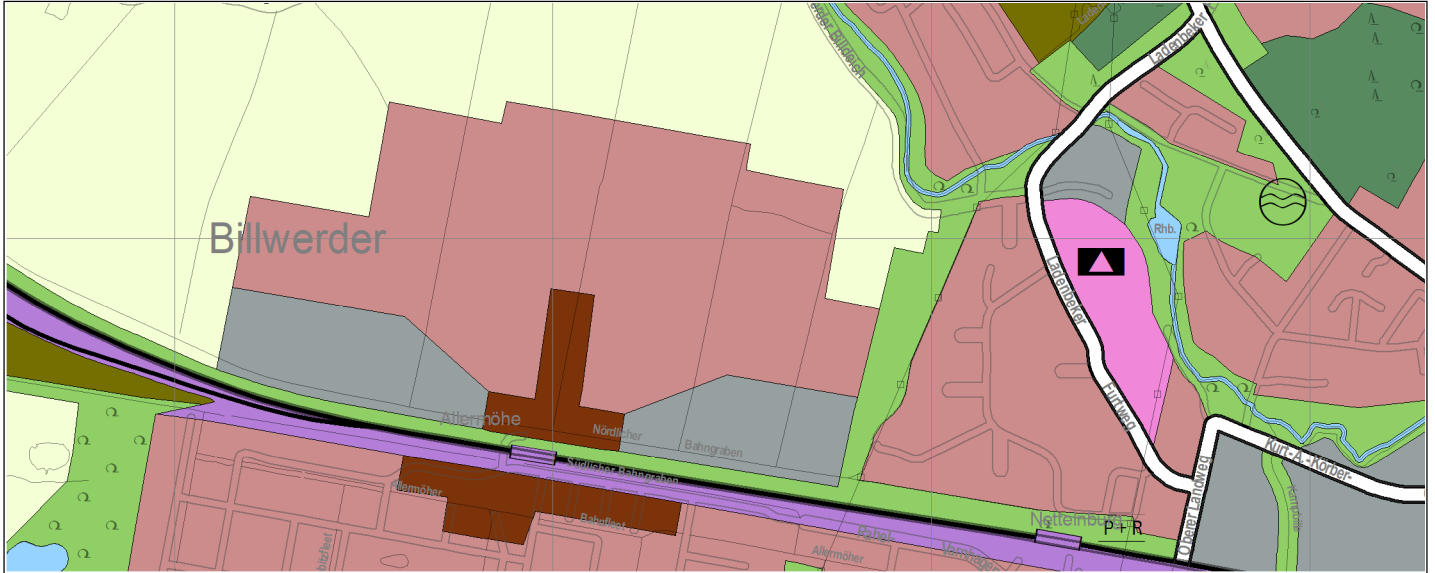

# Freie und Hansestadt Hamburg Flächennutzungsplan

Flächennutzungsplanänderung F0x/19

M 1 : 20 000

Wohnen, Gemischte Bauflächen, Grünflächen  
und Flächen für die Landwirtschaft in Oberbillwerder

Aktueller Flächennutzungsplan