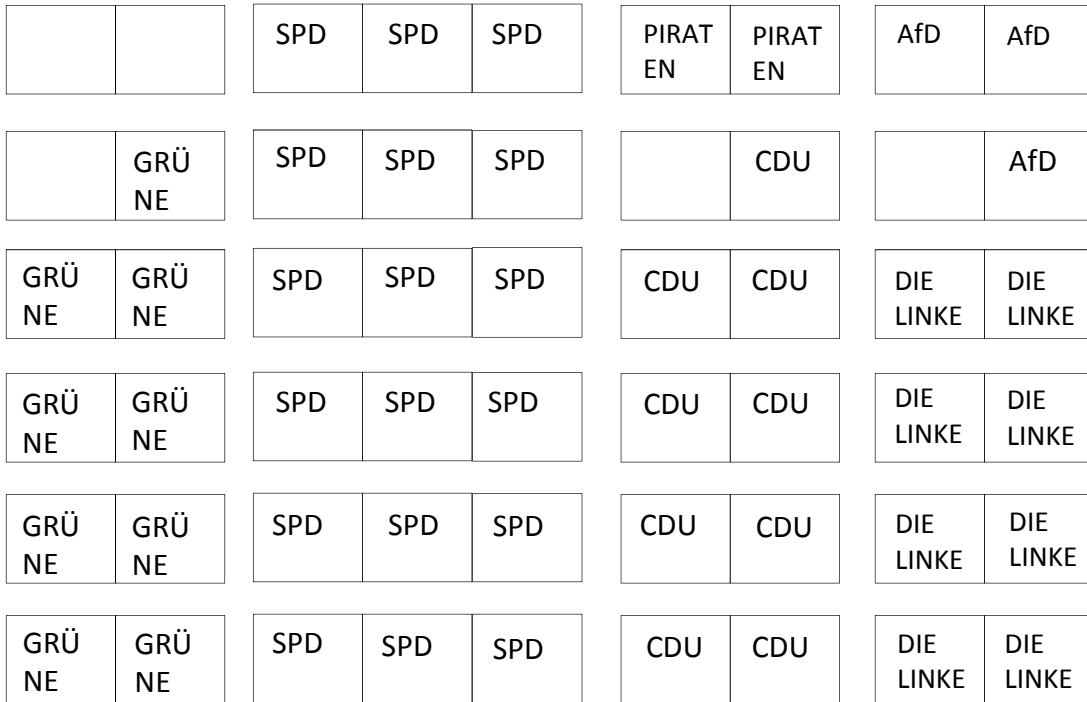

Sitzplan BV

-ENTWURF 2-

Redner pult

Podium mit Vorsitz und Verwaltung
