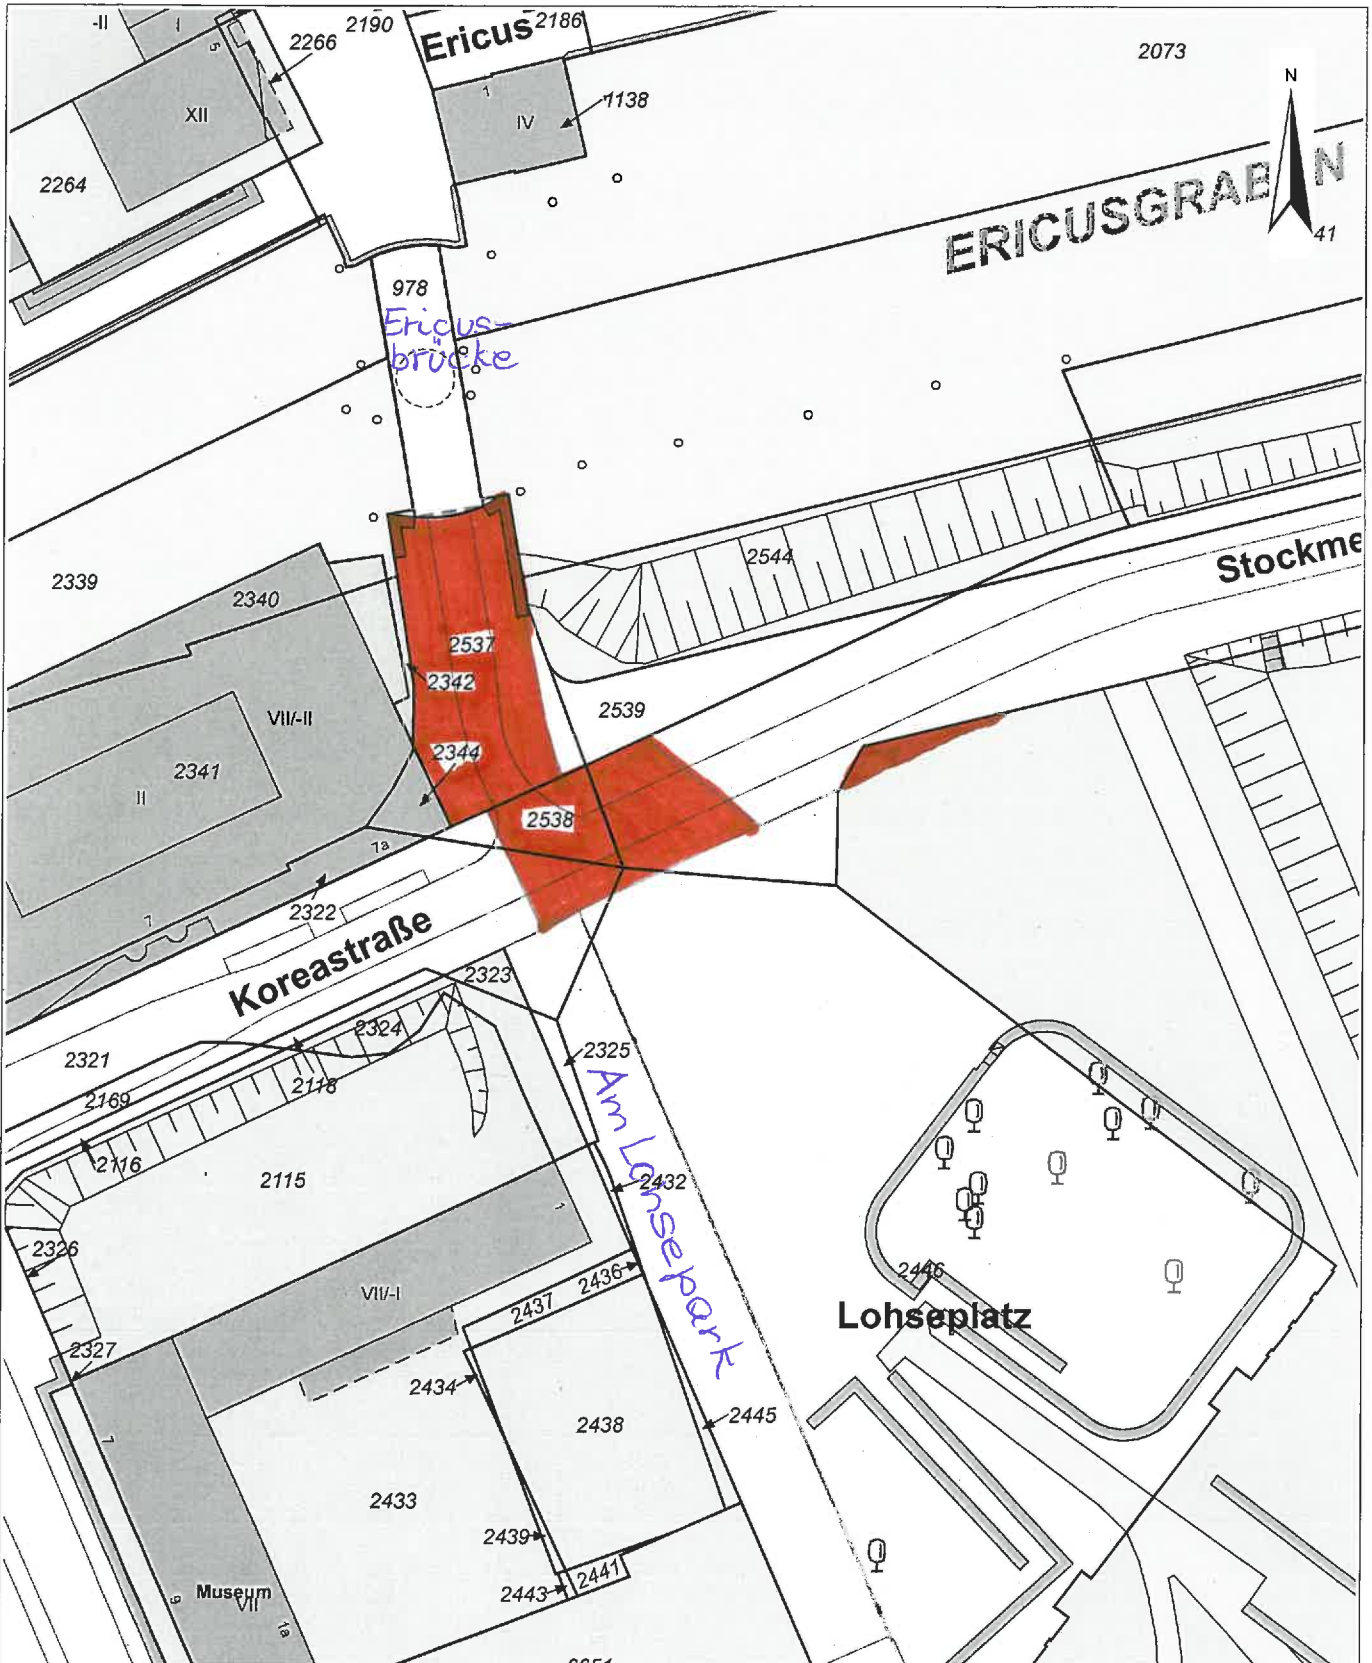

Flurstück: 2538

Gemarkung: Altstadt Süd

32586415

5933150

0 10 20 30 Meter