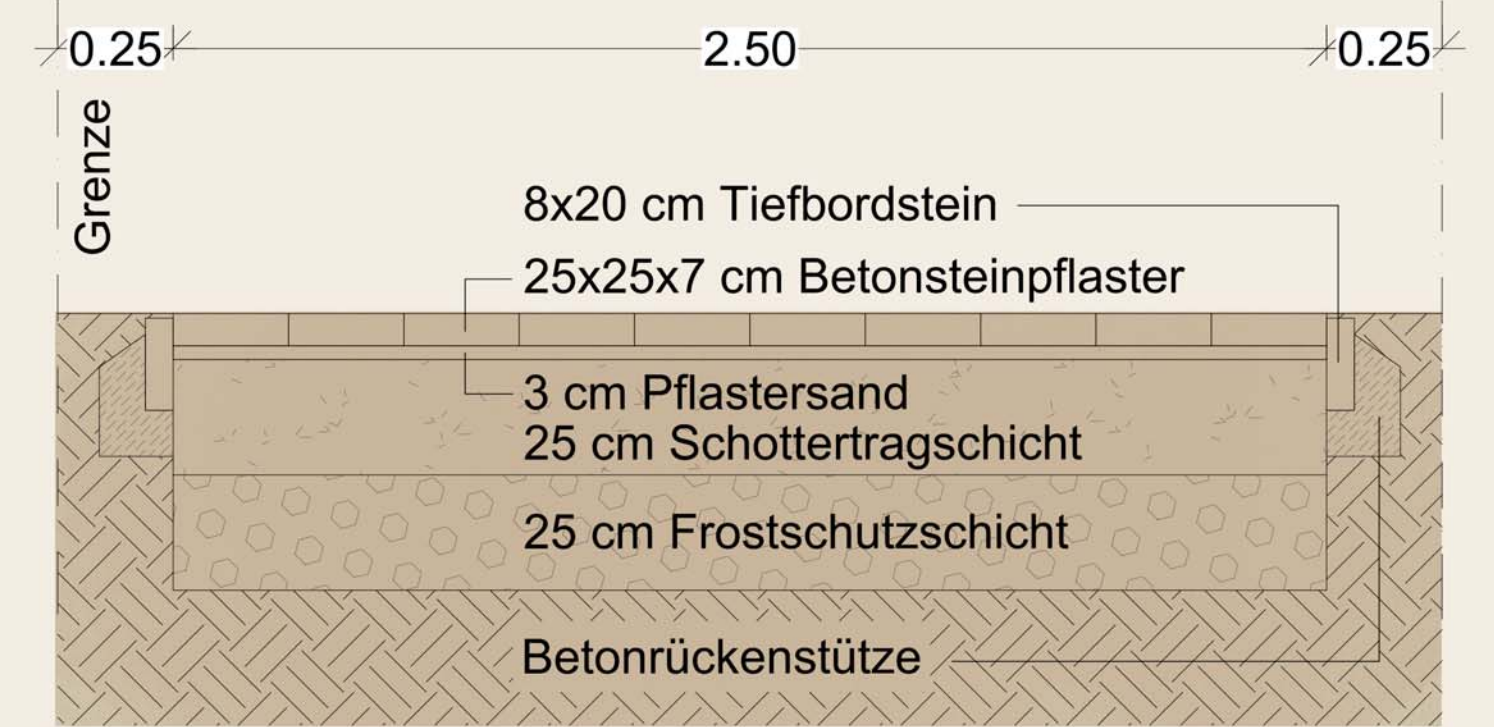

Spielplatz Achtern Born

Das 'Natur-Labor'

WINKLER
LANDSCHAFTSARCHITEKTEN

Schnitt öffentlicher Weg o.M.

Entwurf M 1:200 10.01.2019