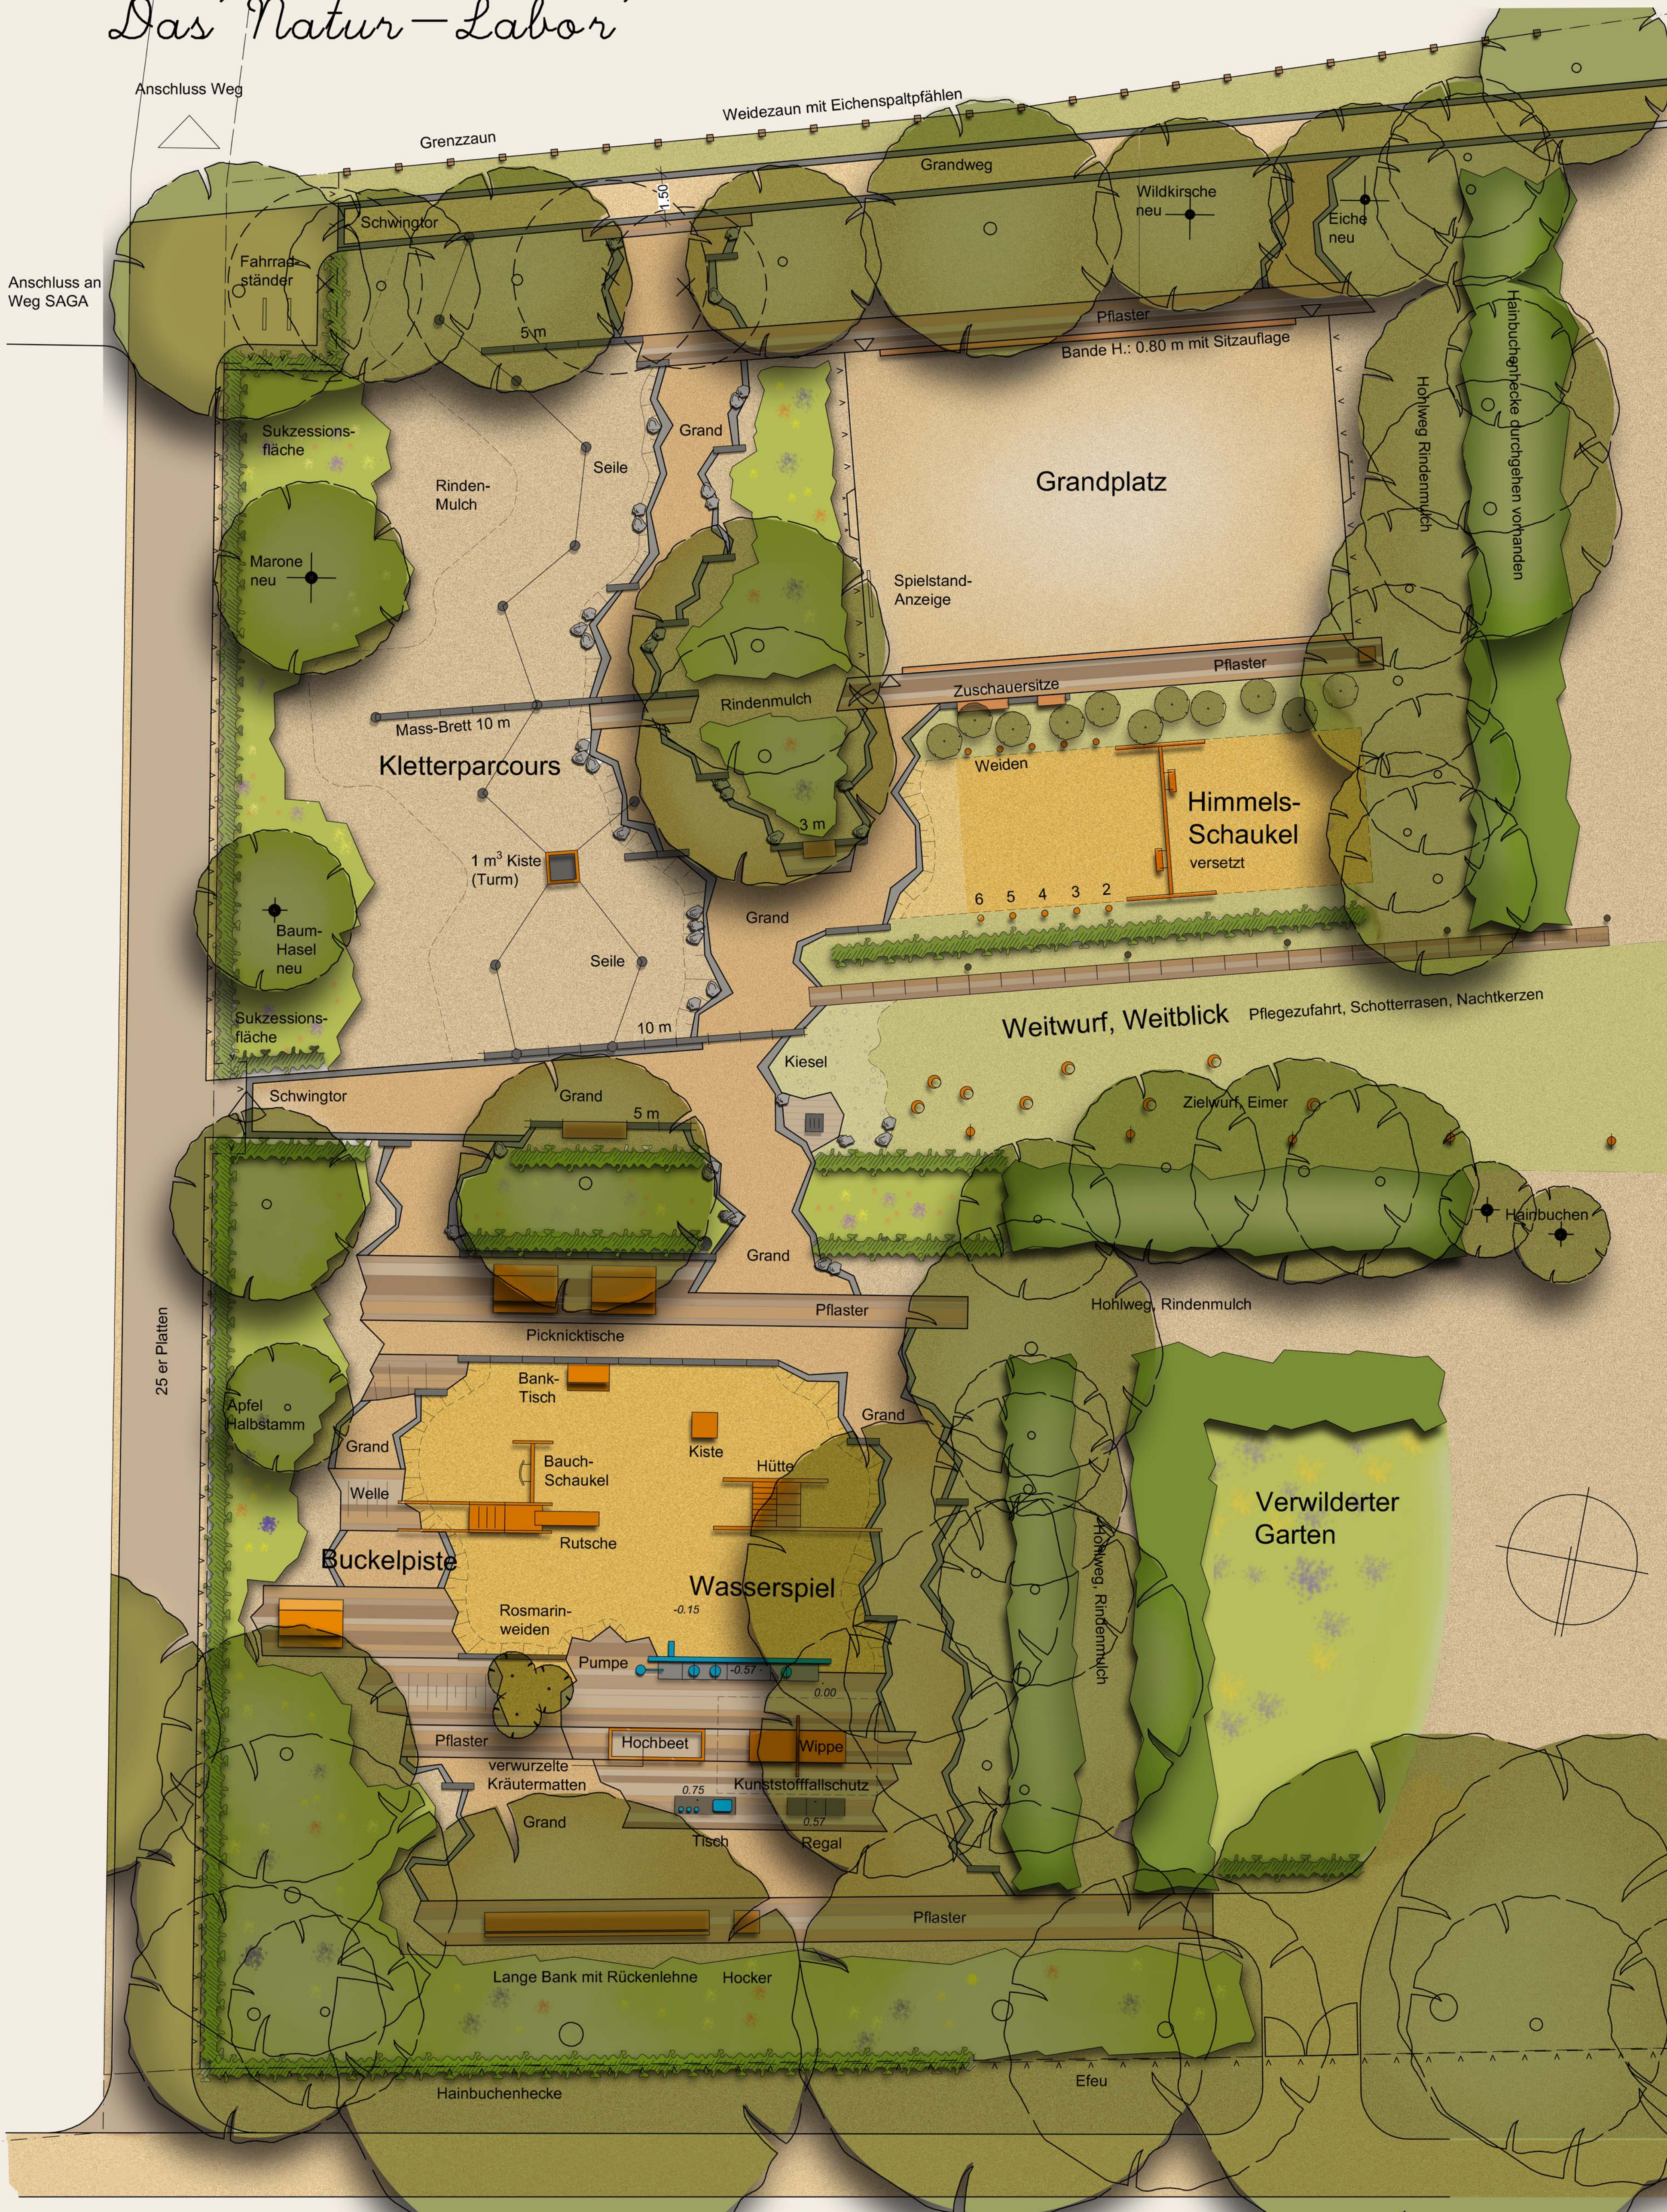

Spielplatz Achtern Born

Das 'Natur-Labor'

WINKLER
LANDSCHAFTSARCHITEKTEN

Schnitt öffentlicher Weg o.M.

Entwurf M 1:200 10.01.2019