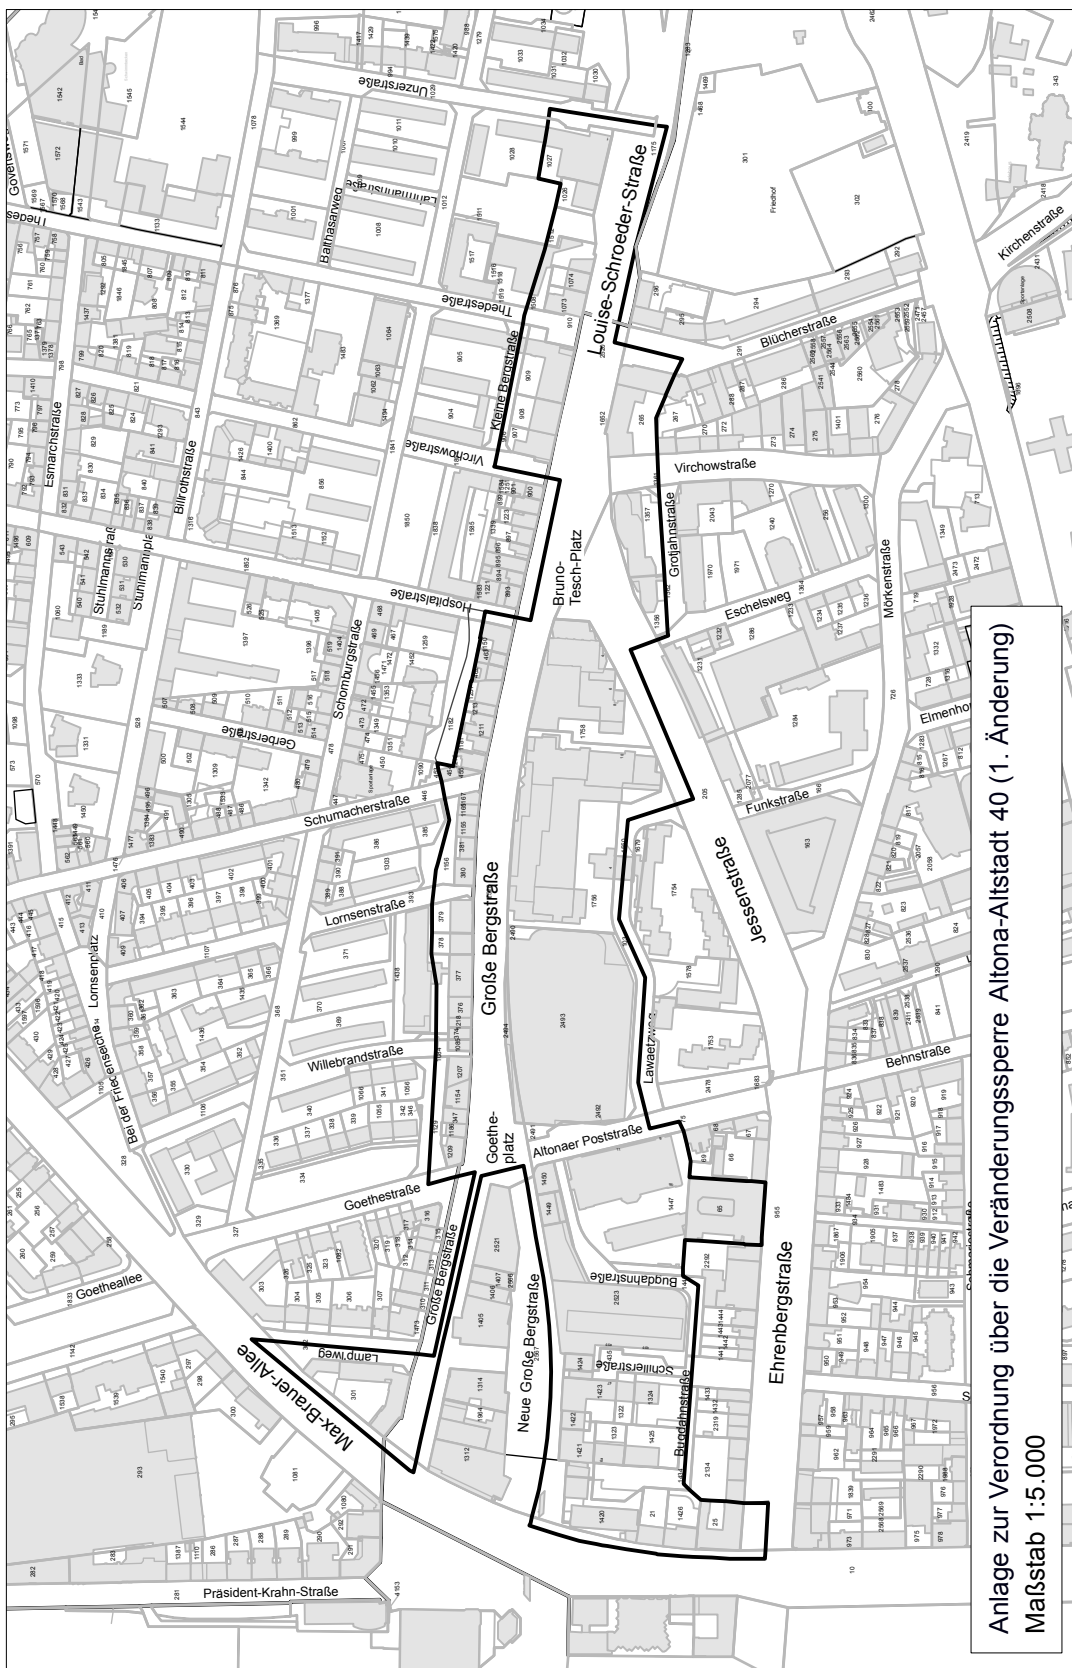

Anlage zur Verordnung über die Veränderungssperre
Altona-Altstadt 40 (1. Änderung)
Maßstab 1:5000

Anlage zur Verordnung über die Veränderungssperre Altona-Altstadt 40 (1. Änderung)
Maßstab 1:5.000