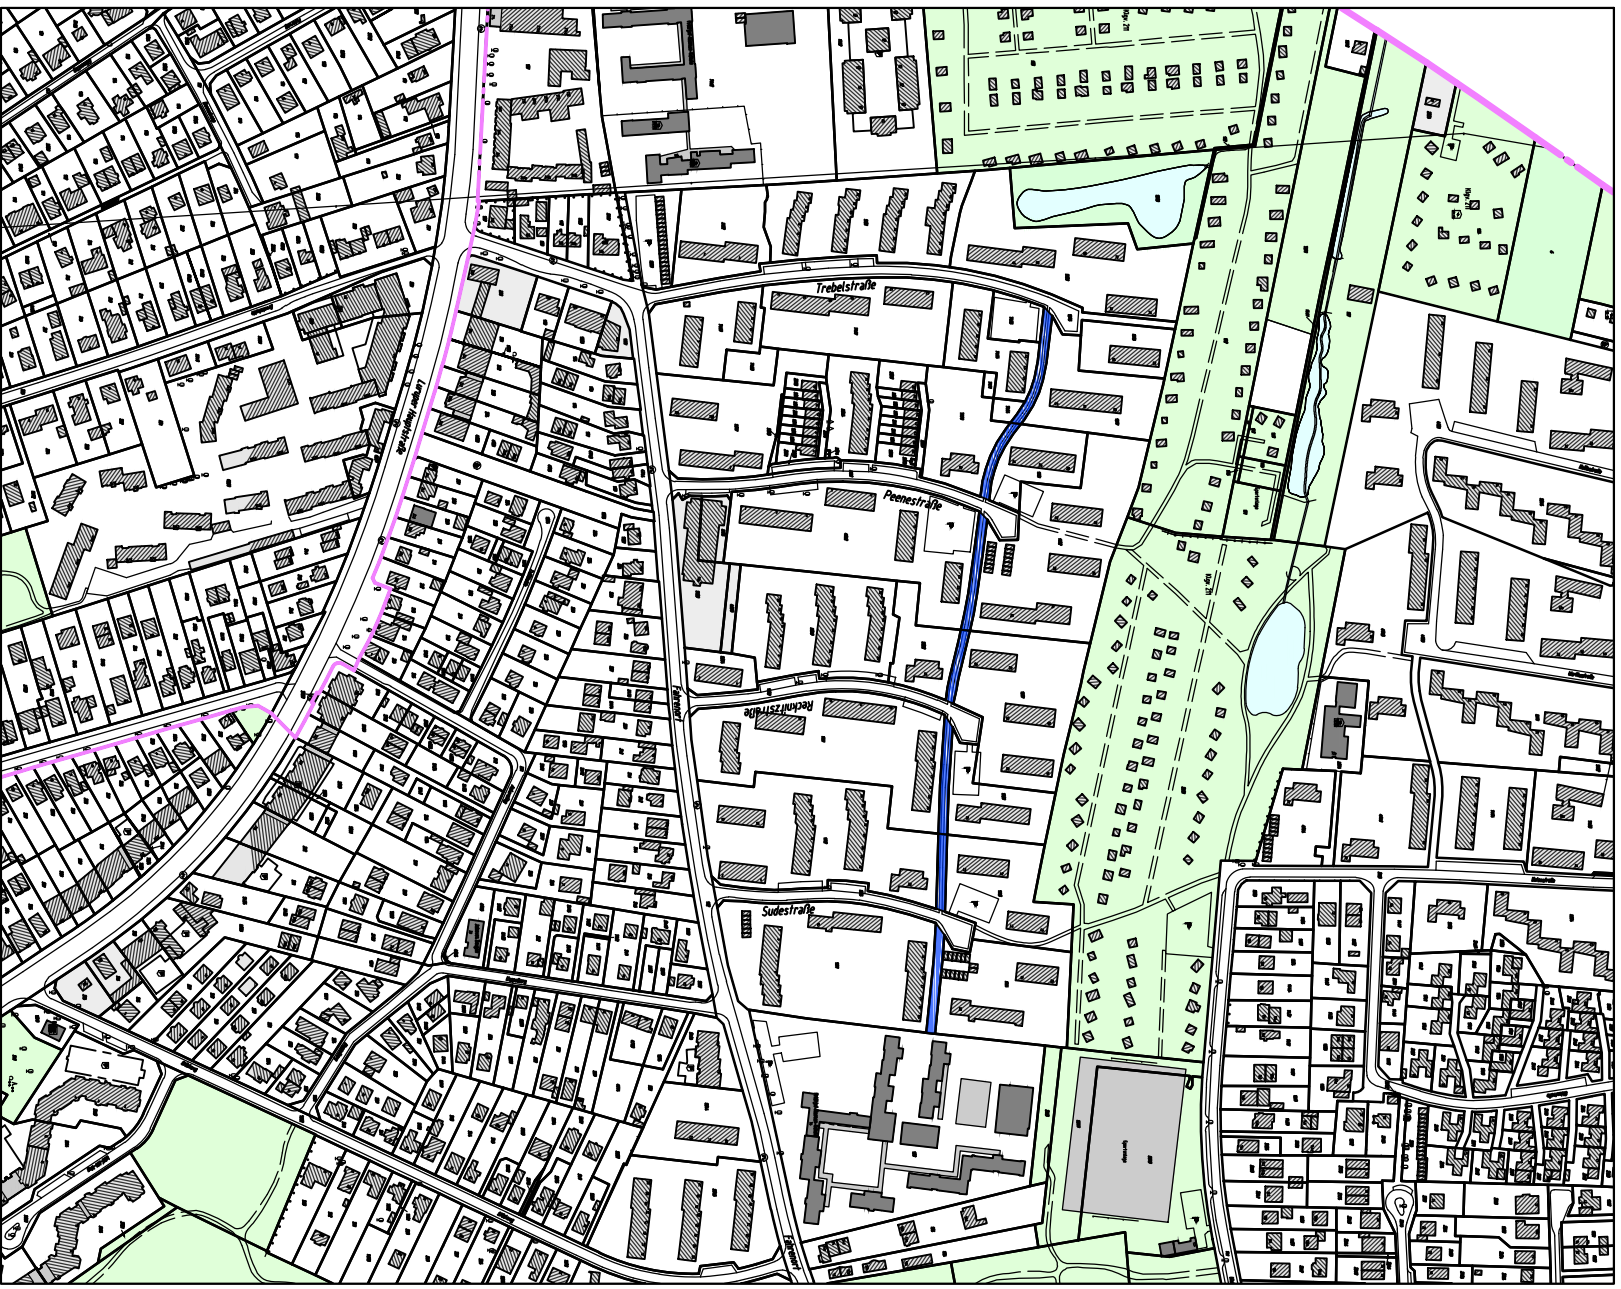

Maßstab 1 : 1000

**Freie und Hansestadt Hamburg**

**Bezirksamt Altona**

Dezernat Wirtschaft, Bauen und Umwelt

Fachamt Management des

öffentlichen Raumes

Jessenstraße 1-3

22767 Hamburg

Maßstab 1 : 1000

**Freie und Hansestadt Hamburg**  
**Bezirksamt Altona**  
 Dezernat Wirtschaft, Bauen und Umwelt  
 Fachamt Management des  
 öffentlichen Raumes  
 Jessenstraße 1-3  
 22767 Hamburg

Maßstab 1 : 5000