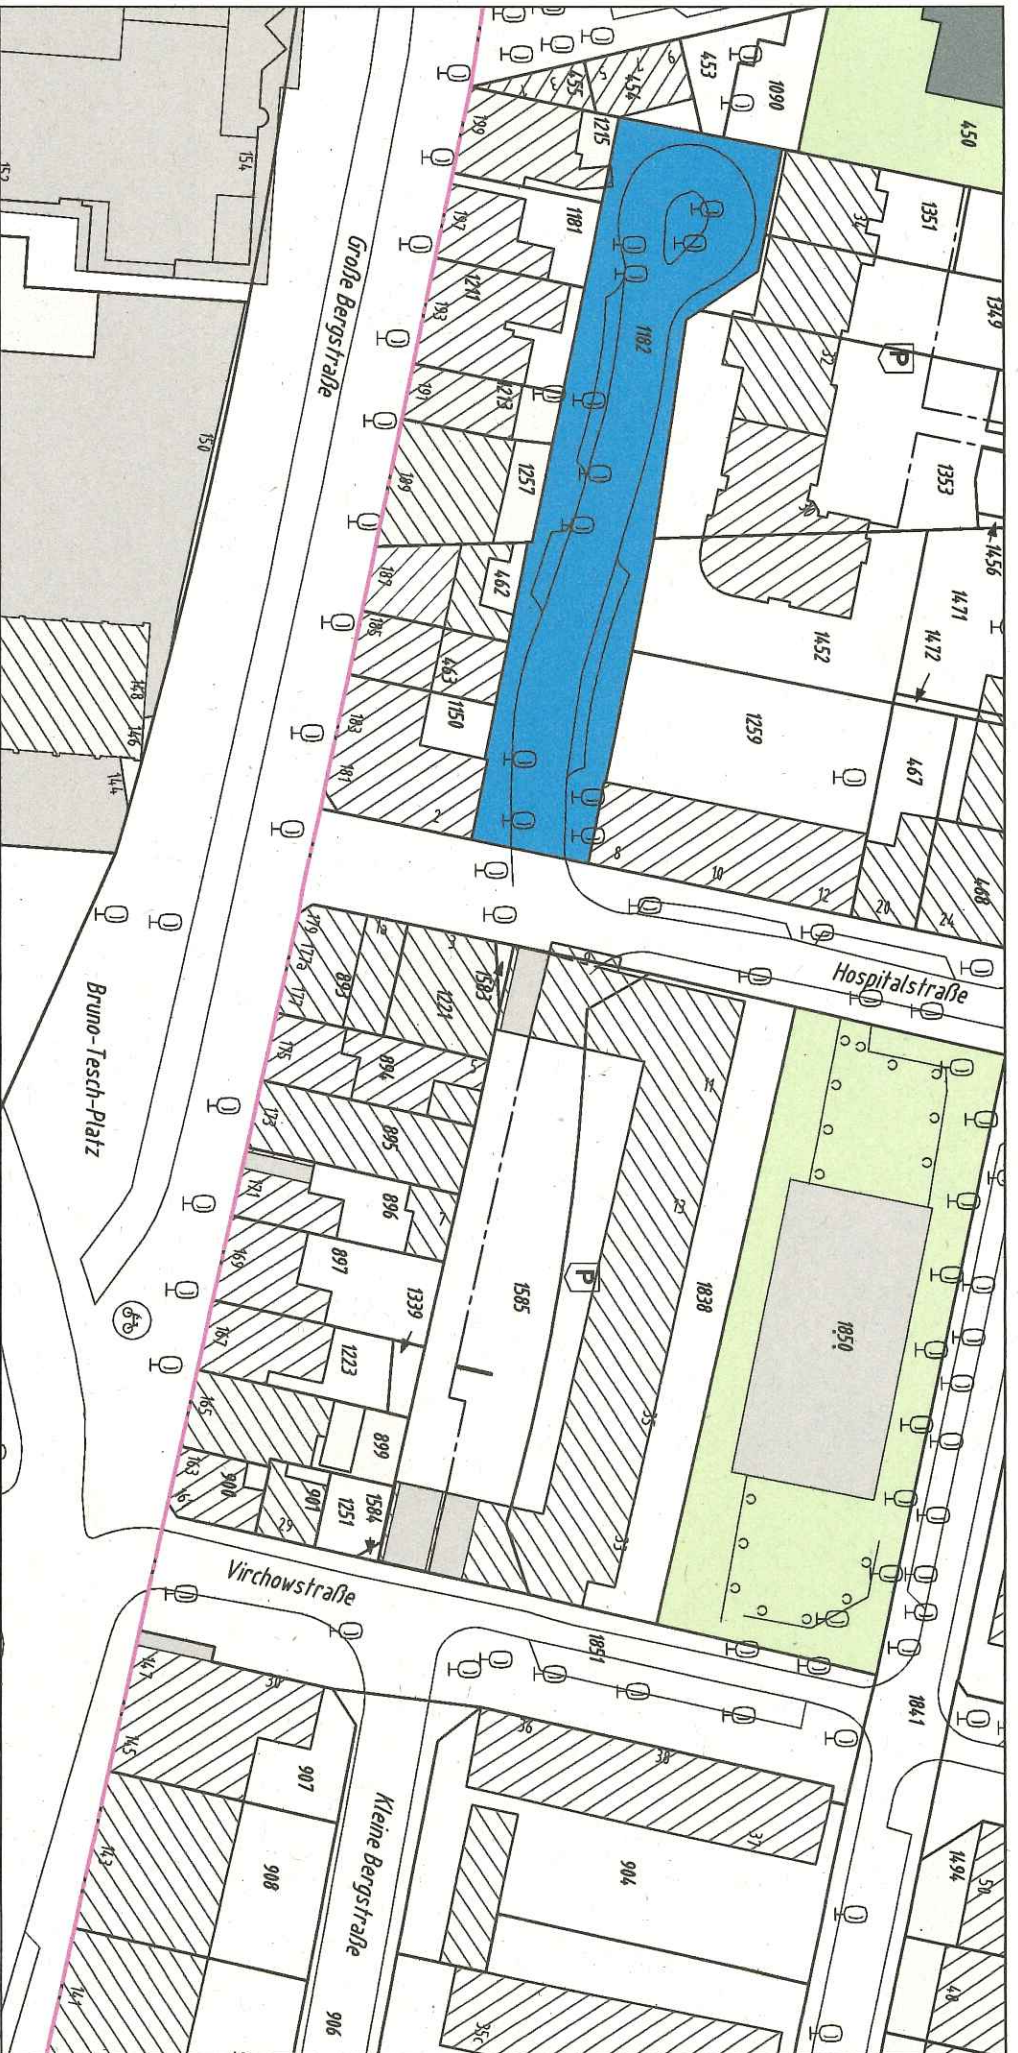

Maßstab 1 : 1000

**Freie und Hansestadt Hamburg**

**Bezirksamt Altona**

Dezernat Wirtschaft, Bauen und Umwelt

Fachamt Management des

öffentlichen Raumes

Jessenstraße 1-3

22767 Hamburg

Maßstab 1 : 1000

**Freie und Hansestadt Hamburg**  
**Bezirksamt Altona**  
 Dezernat Wirtschaft, Bauen und Umwelt  
 Fachamt Management des  
 öffentlichen Raumes  
 Jessenstraße 1-3  
 22767 Hamburg

Maßstab 1 : 5000

**Freie und Hansestadt Hamburg**  
**Bezirksamt Altona**  
Dezernat Wirtschaft, Bauen und Umwelt  
Fachamt Management des  
öffentlichen Raumes  
Jessenstraße 1-3  
22767 Hamburg

Maßstab 1 : 1000

**Freie und Hansestadt Hamburg**  
**Bezirksamt Altona**  
 Dezernat Wirtschaft, Bauen und Umwelt  
 Fachamt Management des  
 öffentlichen Raumes  
 Jessenstraße 1-3  
 22767 Hamburg