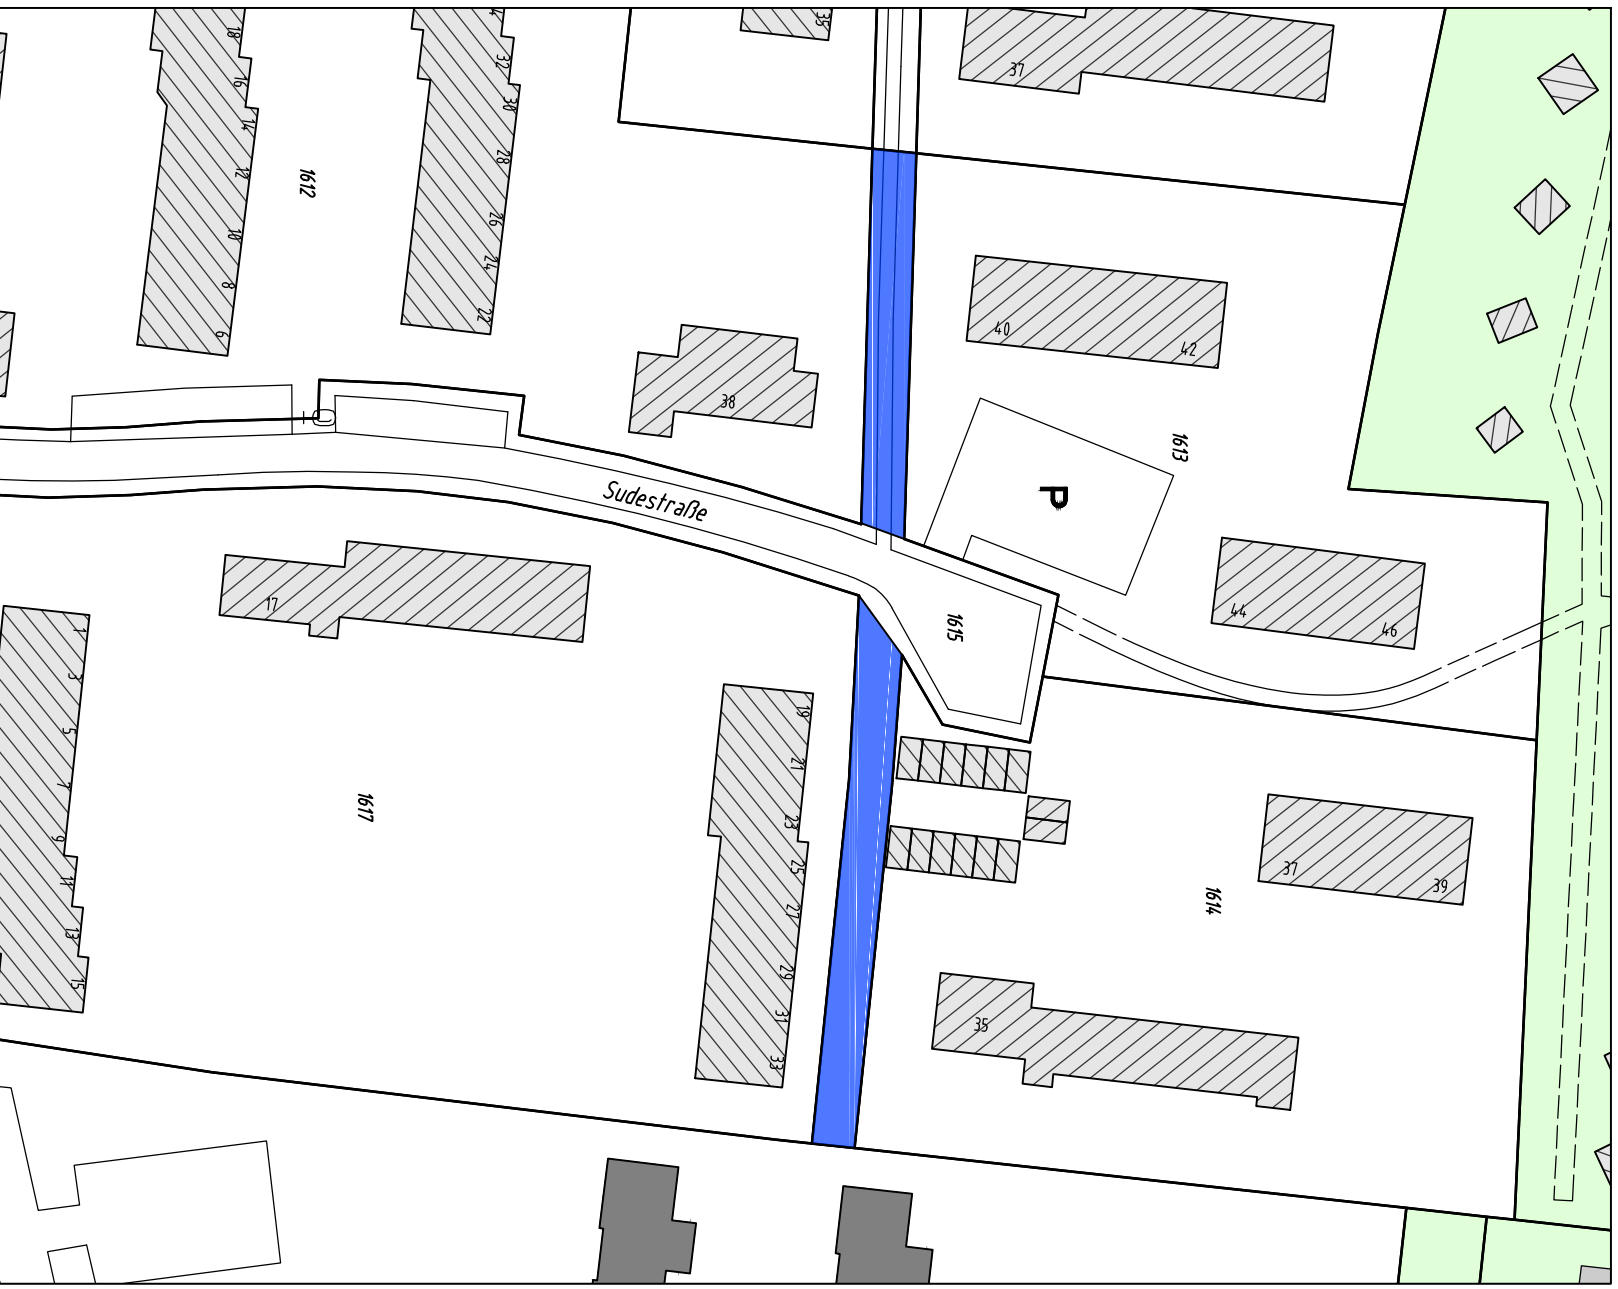

Maßstab 1 : 1000

Freie und Hansestadt Hamburg
Bezirksamt Altona
Dezernat Wirtschaft, Bauen und Umwelt
Fachamt Management des
öffentlichen Raumes
Jessenstraße 1-3
22767 Hamburg