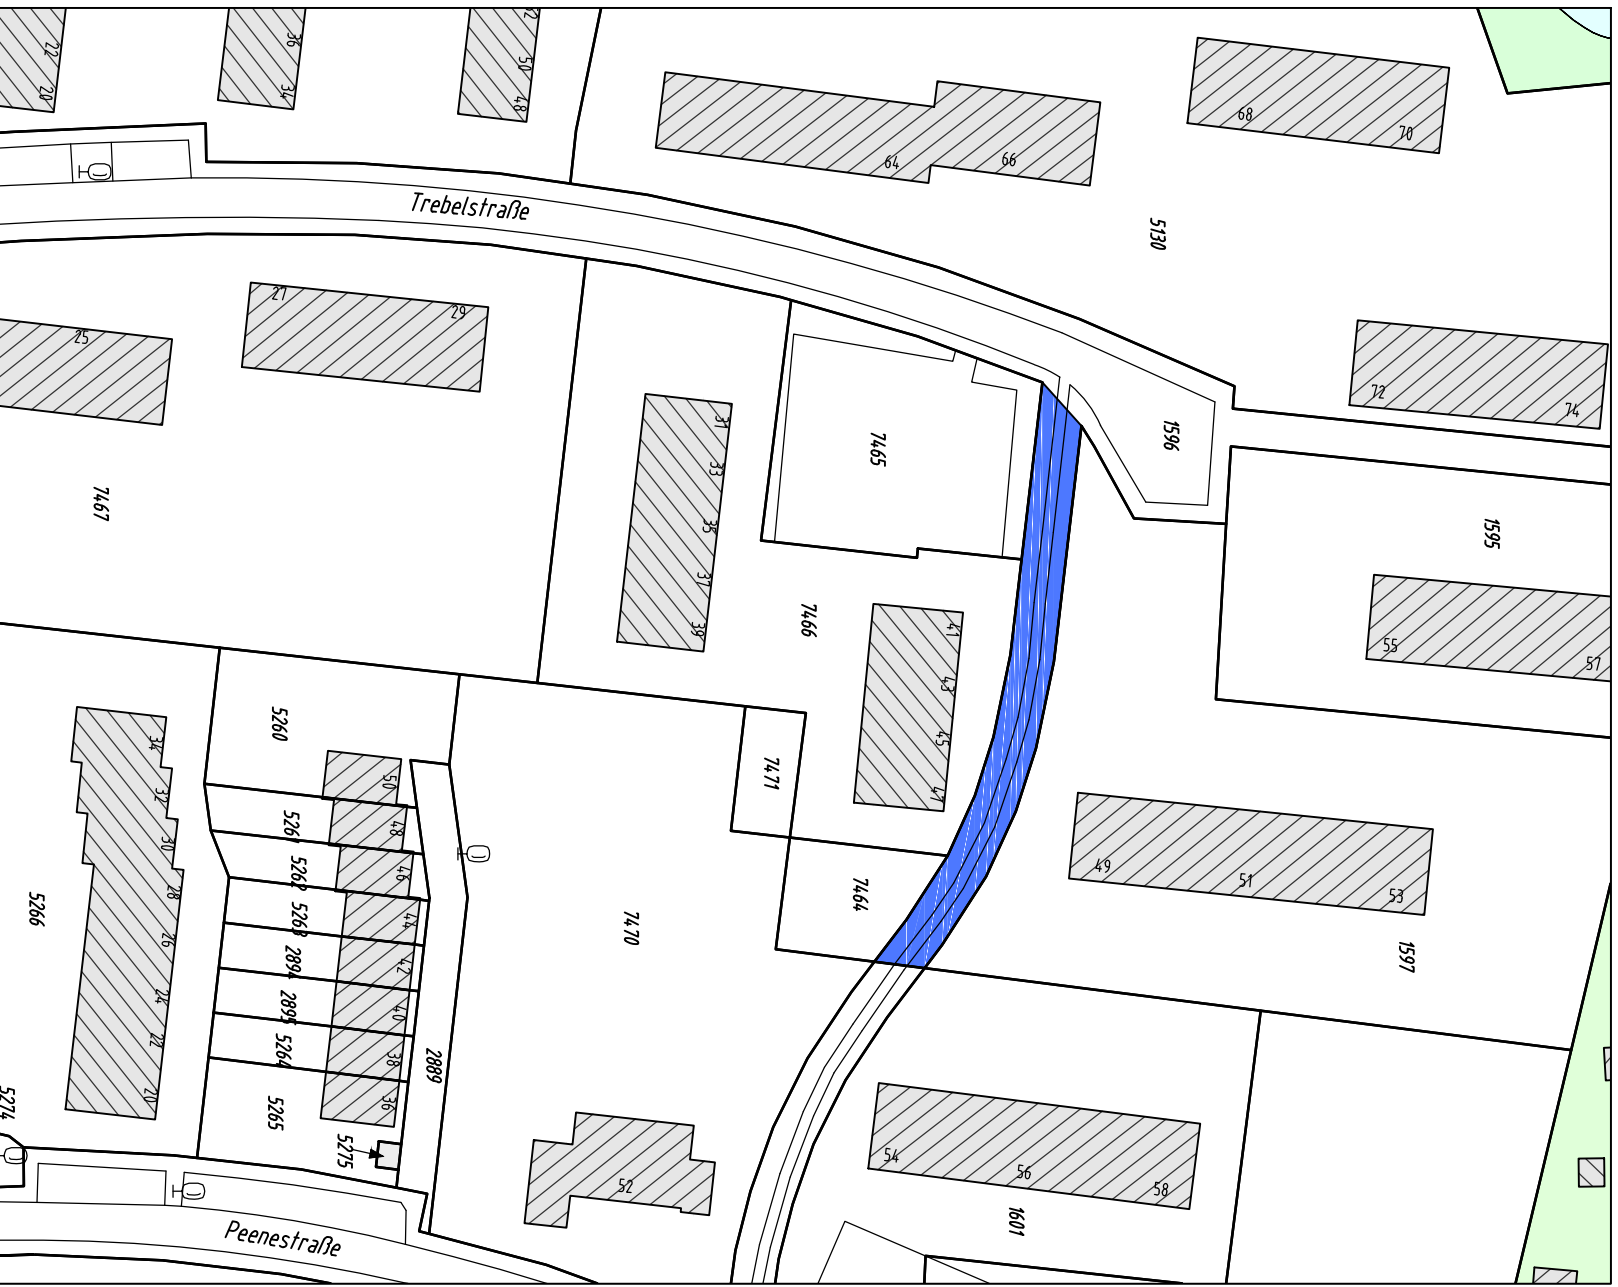

Maßstab 1 : 1000

**Freie und Hansestadt Hamburg**  
**Bezirksamt Altona**  
 Dezernat Wirtschaft, Bauen und Umwelt  
 Fachamt Management des  
 öffentlichen Raumes  
 Jessenstraße 1-3  
 22767 Hamburg

Maßstab 1 : 5000

**Freie und Hansestadt Hamburg**  
**Bezirksamt Altona**  
Dezernat Wirtschaft, Bauen und Umwelt  
Fachamt Management des  
öffentlichen Raumes  
Jessenstraße 1-3  
22767 Hamburg

Maßstab 1 : 1000

**Freie und Hansestadt Hamburg**  
**Bezirksamt Altona**  
 Dezernat Wirtschaft, Bauen und Umwelt  
 Fachamt Management des  
 öffentlichen Raumes  
 Jessenstraße 1-3  
 22767 Hamburg