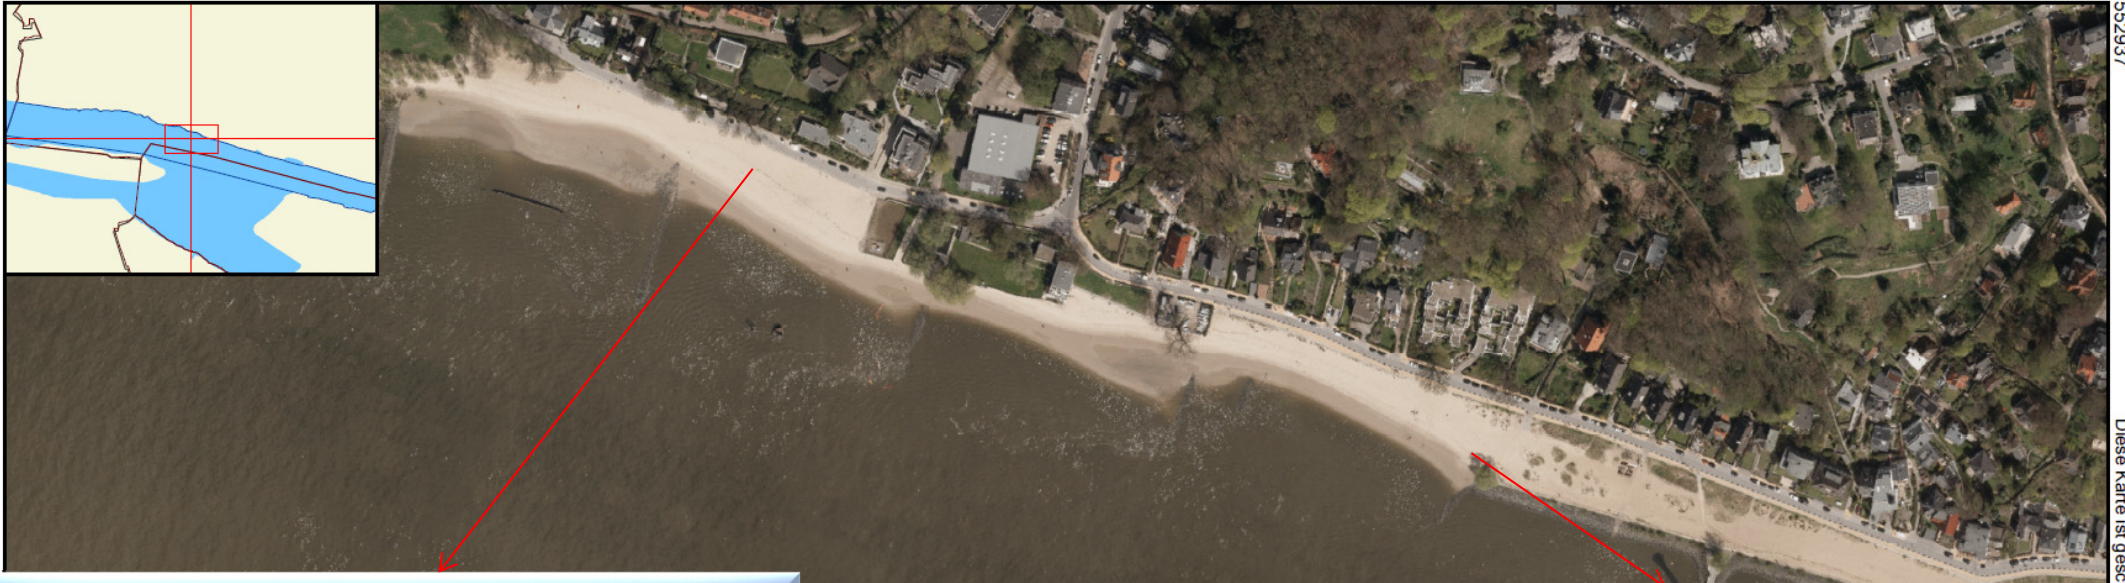

HPA Hamburg Port Authority  
Anstalt des öffentlichen Rechts  
Neuer Wandrahm 4  
20457 Hamburg

Diese Karte ist geschützt. Sämtliche Rechte liegen bei den jeweiligen Datenproduzenten.

551986

Falkensteiner Ufer - Blankenese

5934944

552937

Diese Karte ist gescannt

Autor: [REDACTED]

Datum: 02.04.2014

Maßstab: 1:4.028

Anstalt des öffentlichen Rechts  
Neuer Wandrahm 4  
20457 Hamburg

Hans Leip Ufer