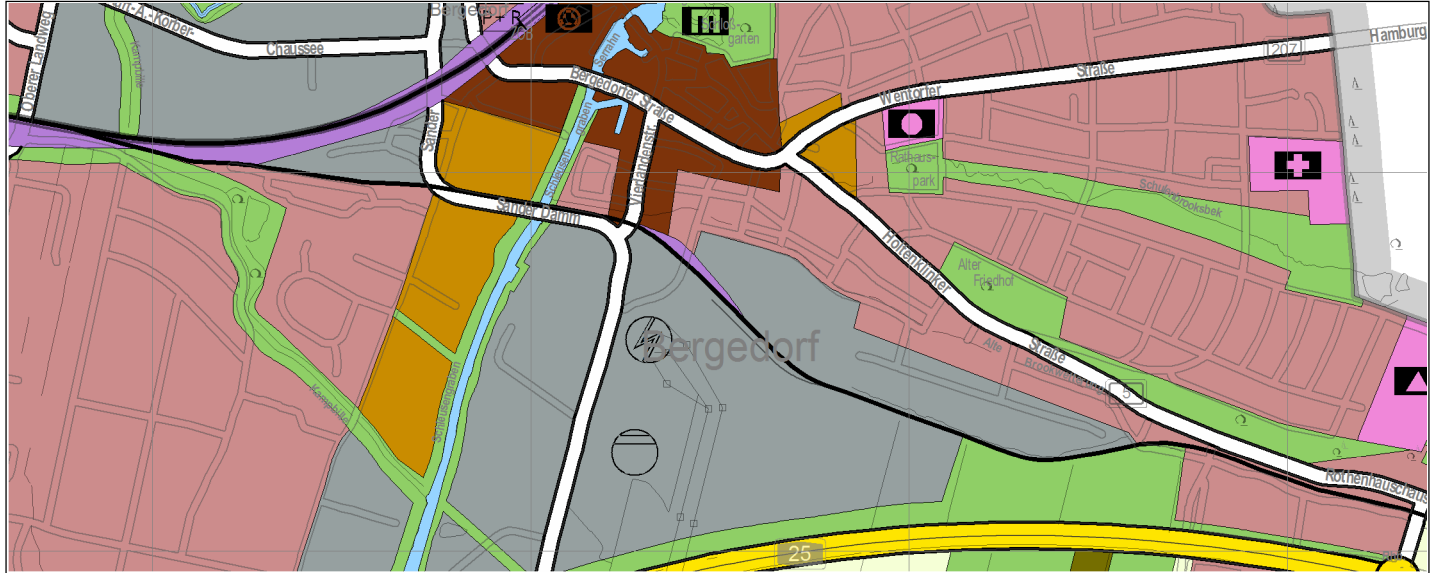

Freie und Hansestadt Hamburg Flächennutzungsplan

Flächennutzungsplanänderung F13/12
Wohnen am Brookdeich in Bergedorf

M 1 : 20 000

Aktueller Flächennutzungsplan

Flächennutzungsplanänderung

Geänderter Flächennutzungsplan