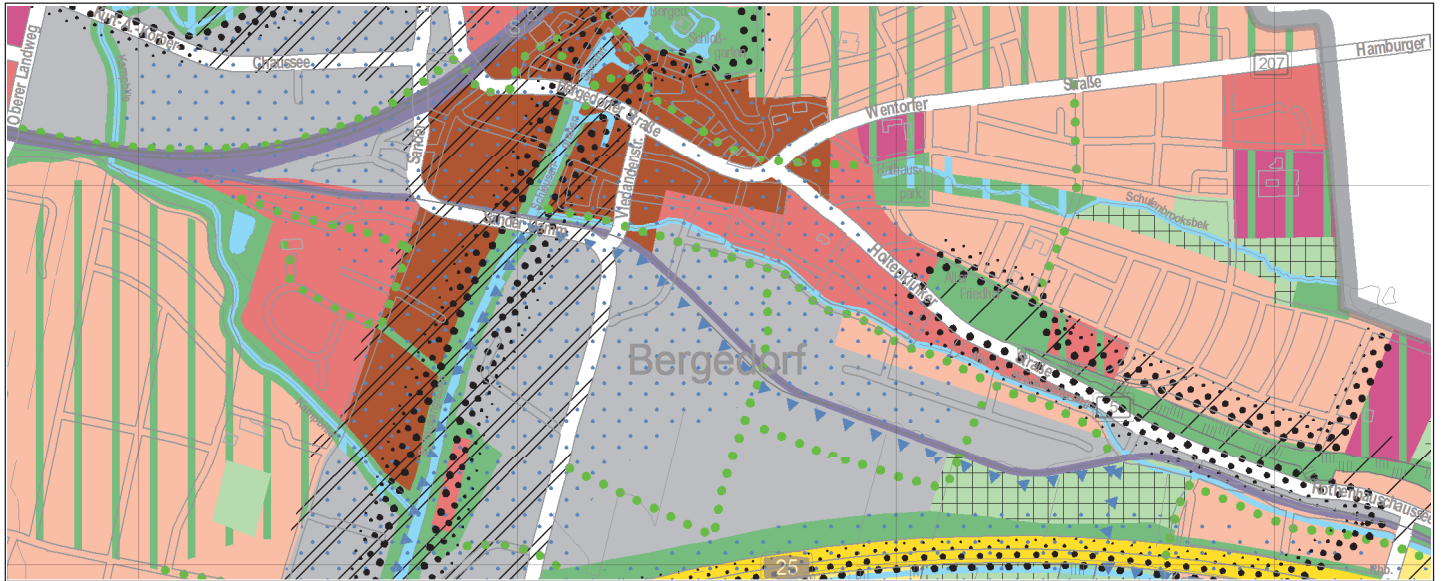

Freie und Hansestadt Hamburg Landschaftsprogramm

Landschaftsprogrammänderung L13/12

M 1 : 20 000

Wohnen am Brookdeich in Bergedorf

Aktuelles Landschaftsprogramm

Landschaftsprogrammänderung

Geändertes Landschaftsprogramm