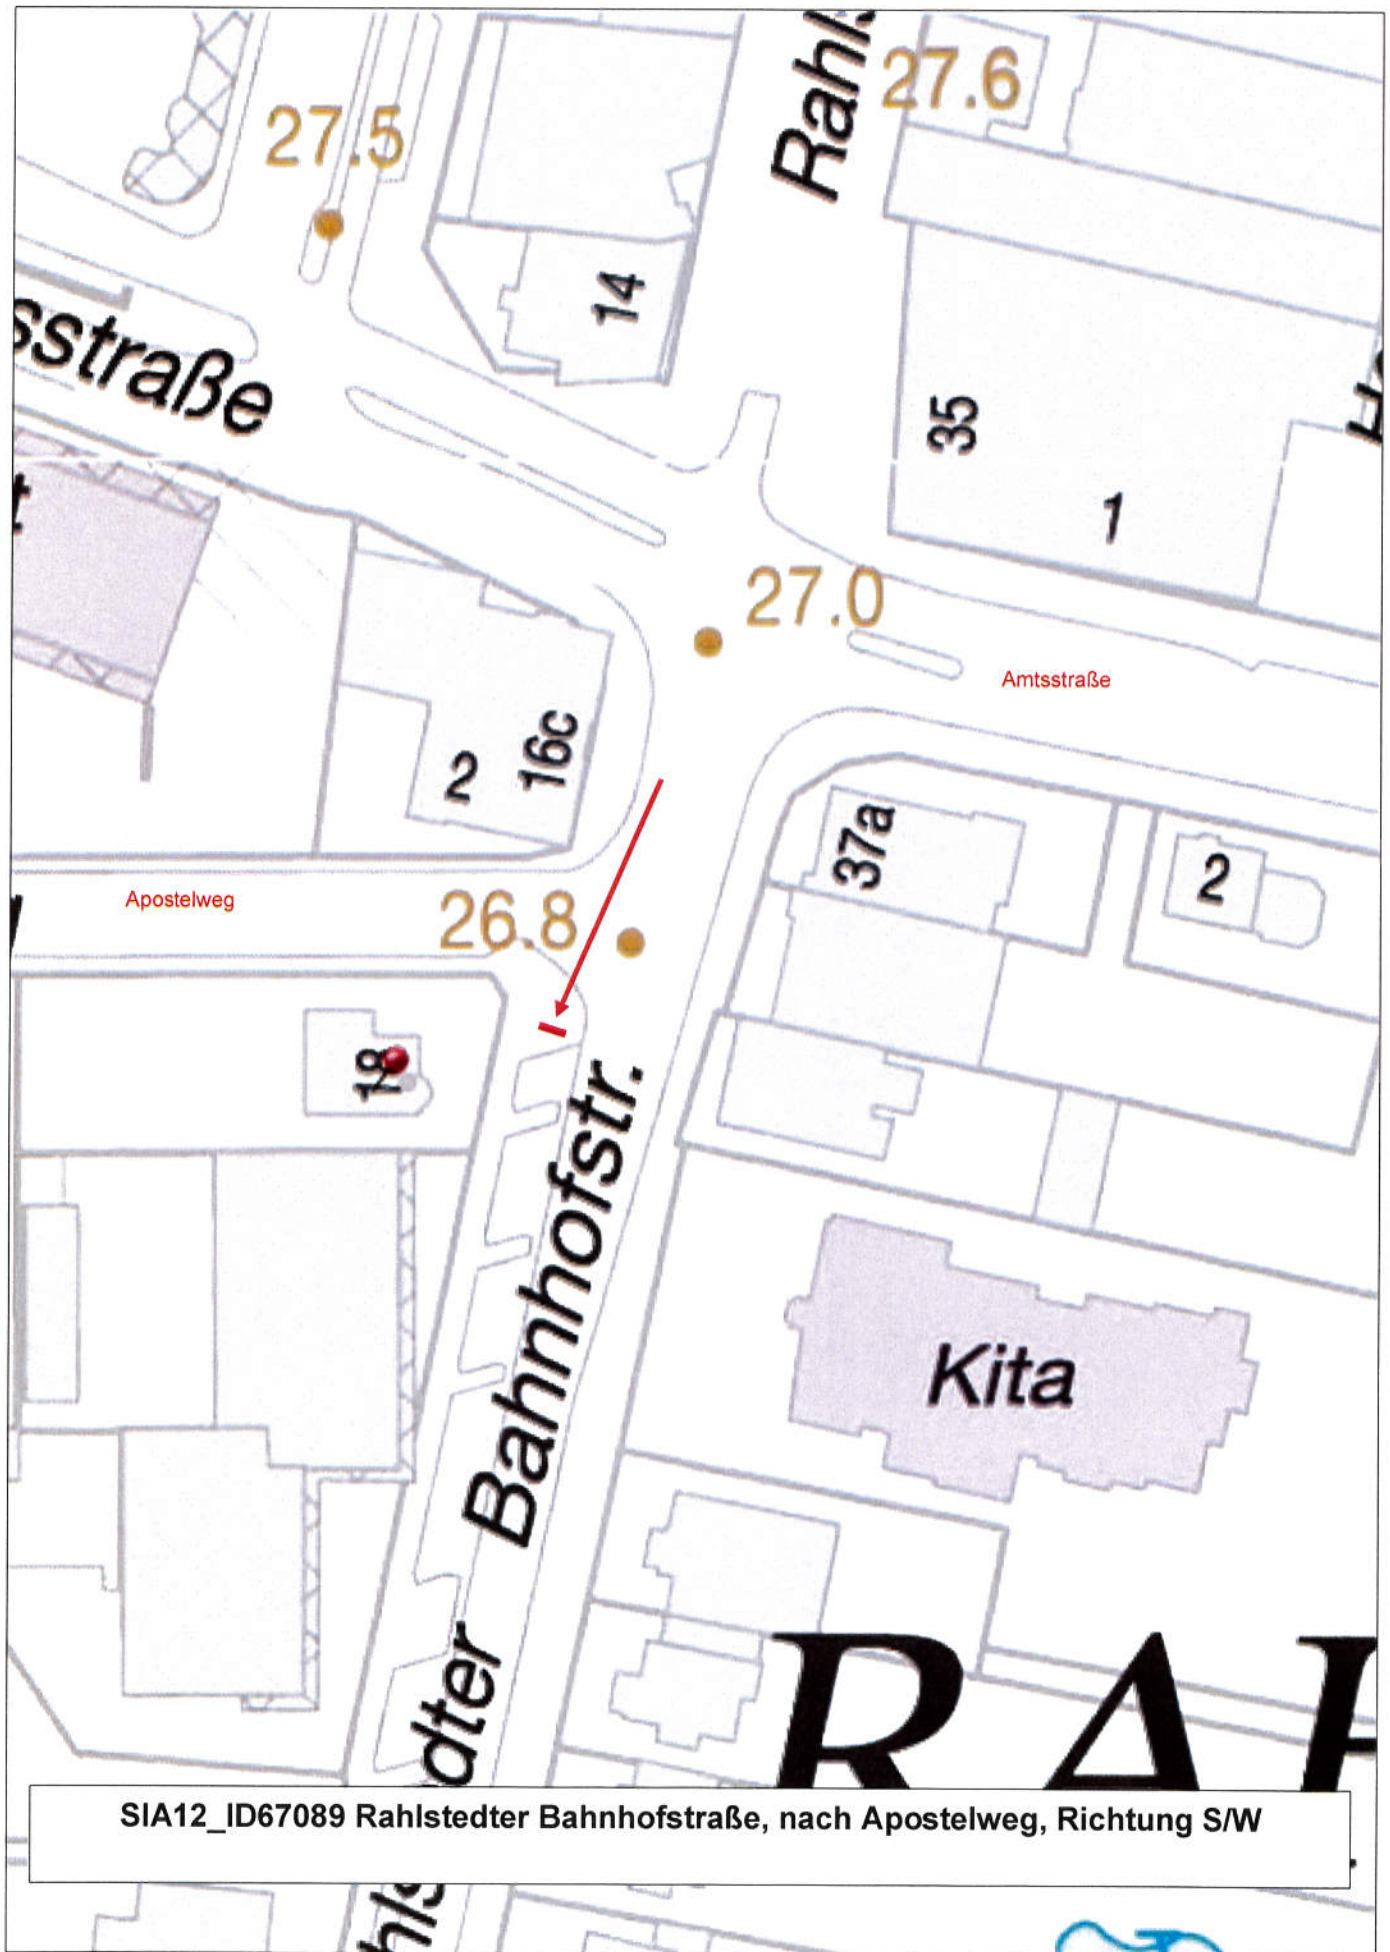

SIA12_63532 Berner Straße, ggü. Hsnr. 82, nach Polziner Straße, Richtung Meindorfer Straße

SIA12_63532 Berner Straße, ggü. Hsnr. 82, nach Polziner Straße, Richtung Meindorfer Straße

SIA12_63532 Berner Straße, nach Polziner Straße (neben dem VZ), Richtung Rahlstedt

SIA12_67086 Amtsstraße, vor Hsnr. 3 a, nach Mecklenburger Straße, Blickrichtung N/W,

SIA12_67086 Amtsstraße, vor Hsnr. 3 a, nach Mecklenburger Straße, Blickrichtung S/O

SIA12_ID67086 Amtsstraße, nach Mecklenburger Straße, Richtung Nord/West

SIA12_ID67089 Rahlstedter Bahnhofstraße, vor Hsnr. 18, nach Apostelweg, Blickrichtung SW

SIA12_67089 Rahlstedter Bahnhofstraße, vor HsNr. 18, nach Apostelweg, Blickrichtung N/O

SIA12_ID67089 Rahlstedter Bahnhofstraße, nach Apostelweg, Richtung S/W