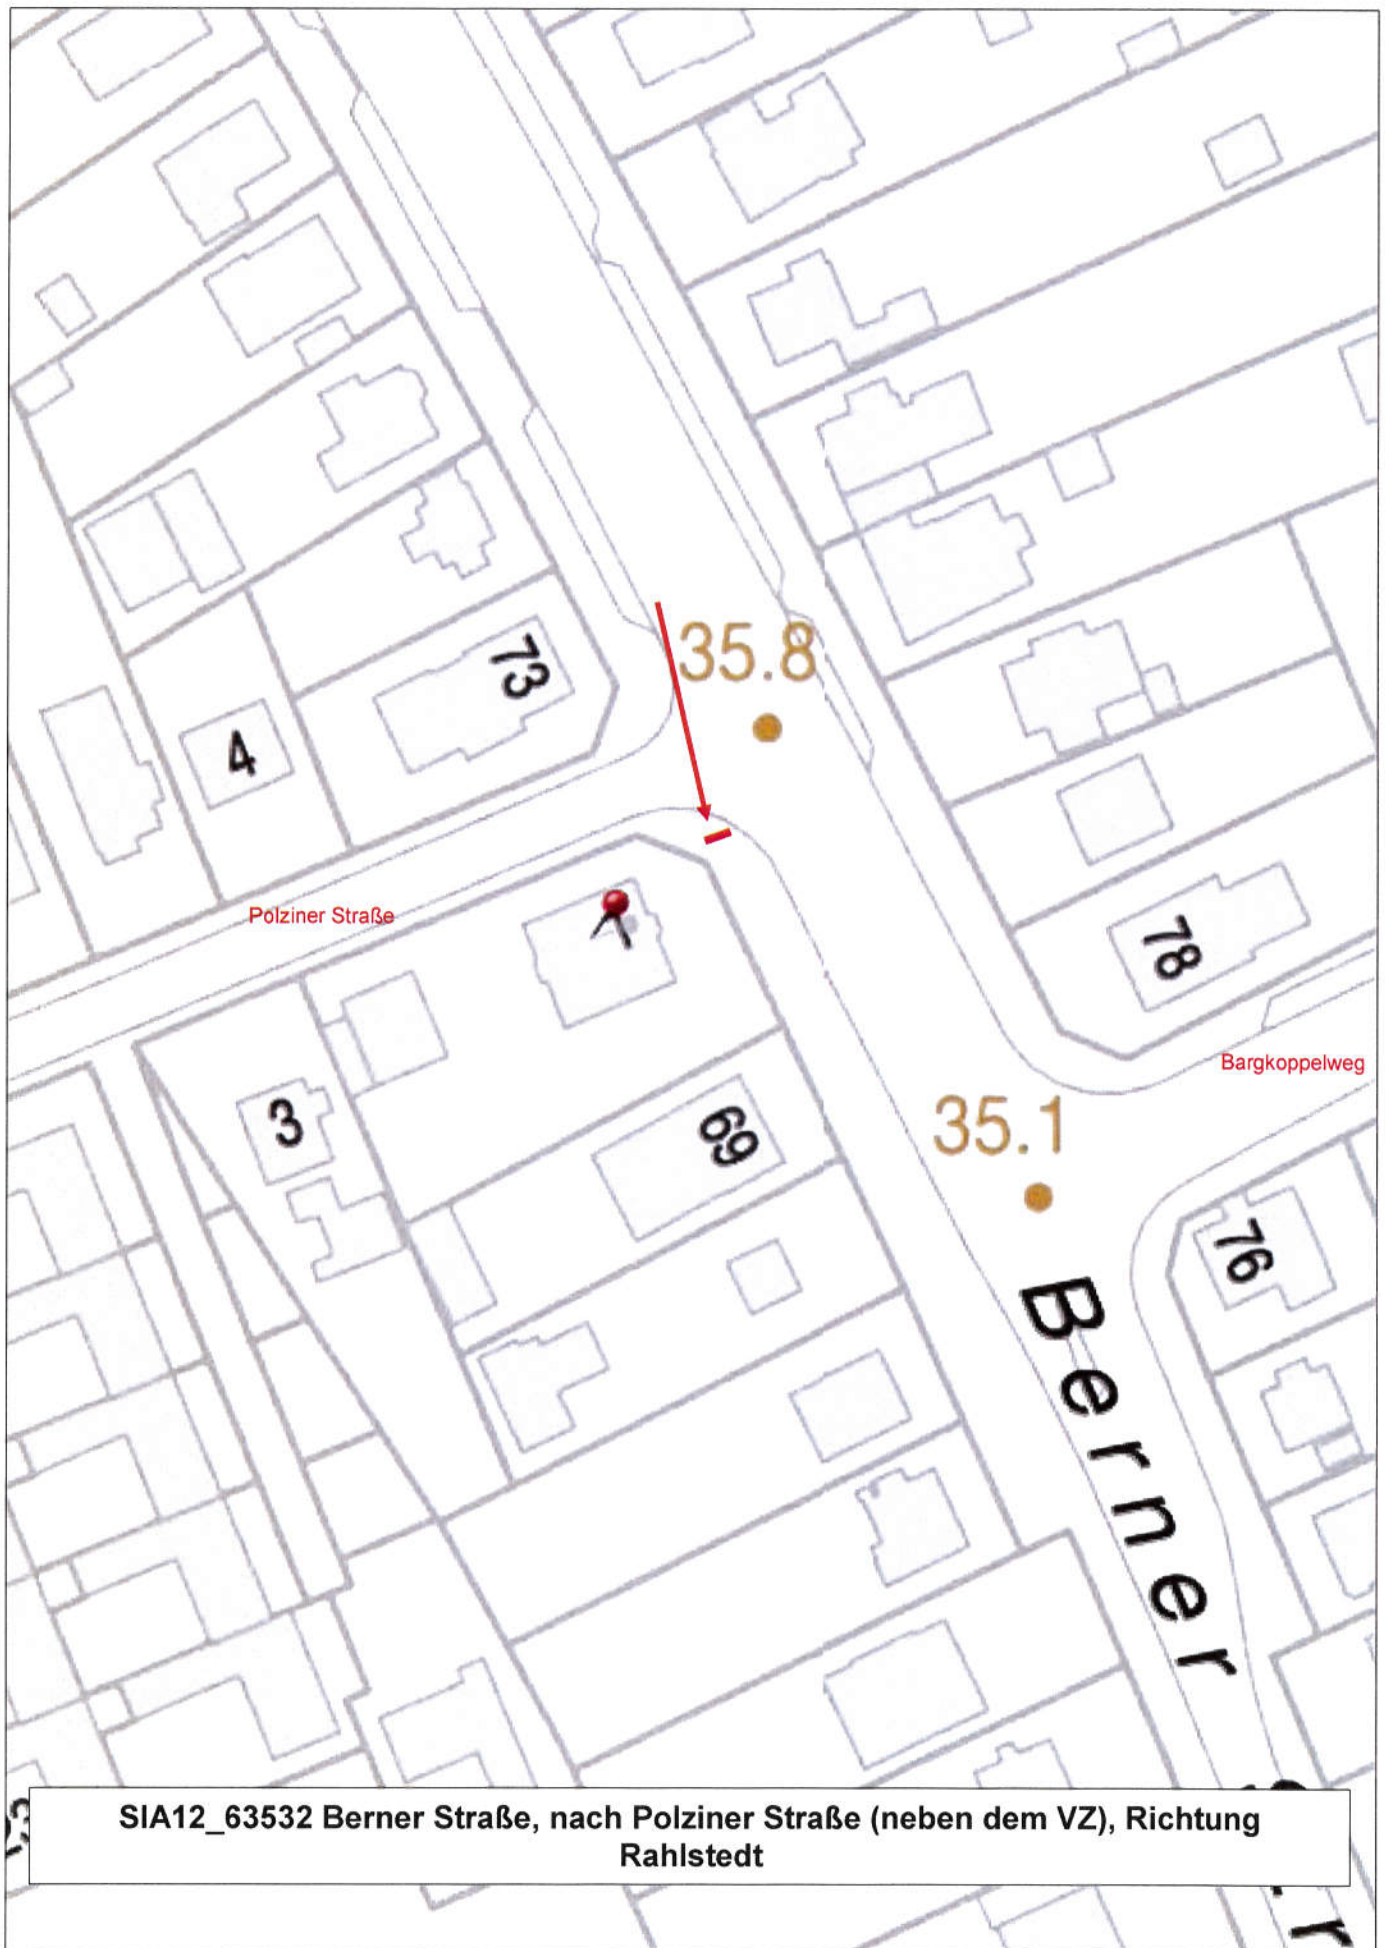

SIA12_63532 Berner Straße, ggü. Hsnr. 82, nach Polziner Straße, Richtung Meindorfer Straße

SIA12_63532 Berner Straße, ggü. Hsnr. 82, nach Polziner Straße, Richtung Meindorfer Straße

SIA12_63532 Berner Straße, nach Polziner Straße (neben dem VZ), Richtung Rahlstedt

SIA12_67086 Amtsstraße, vor Hsnr. 3 a, nach Mecklenburger Straße, Blickrichtung N/W,

SIA12_67086 Amtsstraße, vor Hsnr. 3 a, nach Mecklenburger Straße, Blickrichtung S/O

SIA12_ID67086 Amtsstraße, nach Mecklenburger Straße, Richtung Nord/West

SIA12_ID67089 Rahlstedter Bahnhofstraße, vor Hsnr. 18, nach Apostelweg, Blickrichtung SW

SIA12_67089 Rahlstedter Bahnhofstraße, vor HsNr. 18, nach Apostelweg, Blickrichtung N/O

SIA12_ID67089 Rahlstedter Bahnhofstraße, nach Apostelweg, Richtung S/W