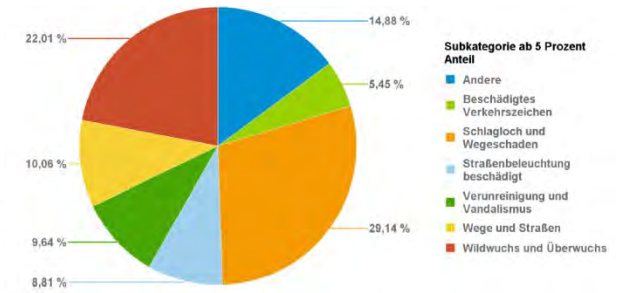

Verteilung nach Kategorien

Juli

August

September

Oktober

November

Dezember

Managementbericht Melde-Michel, 1. Halbjahr 2016, Wandsbek

Managementbericht Melde-Michel, 1. Halbjahr 2016, alle Bezirke

Verteilung nach Kategorien

Januar

Februar

März

April

Mai

Juni