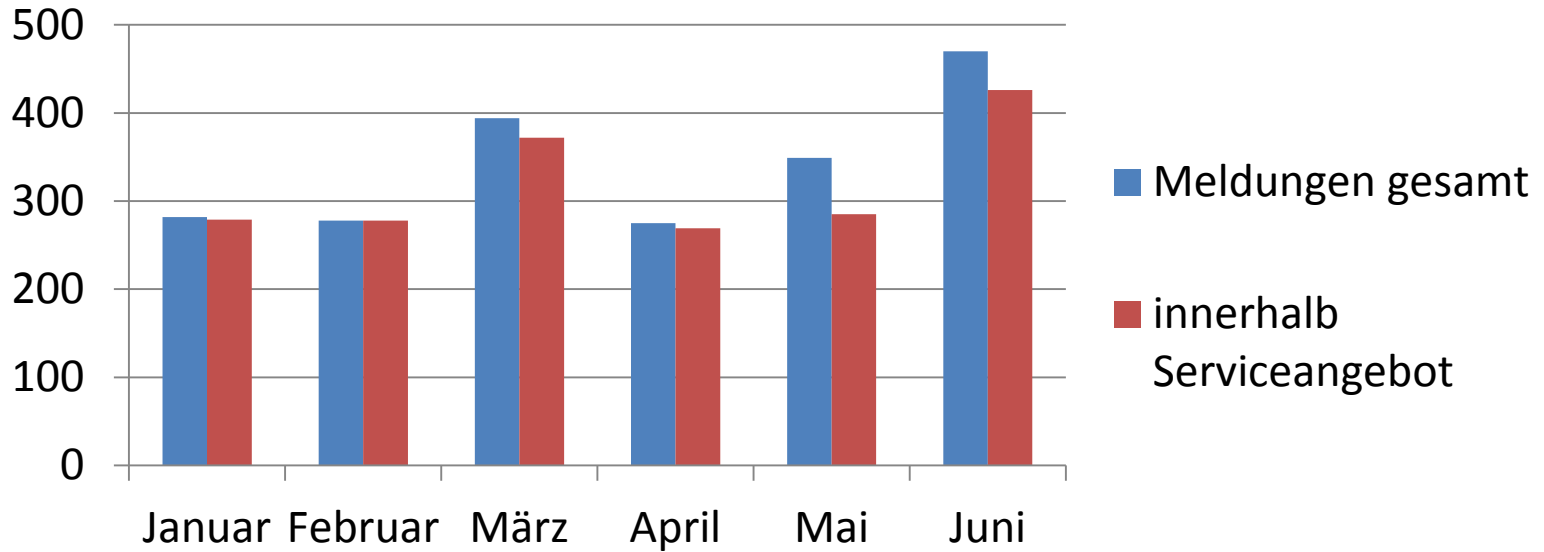

Managementbericht Melde-Michel, 1. Halbjahr 2017, Wandsbek