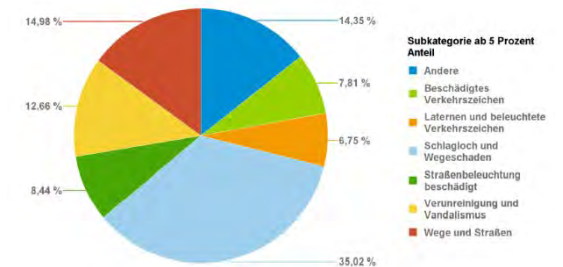

Verteilung nach Kategorien

Juli

August

September

Oktober

November

Dezember

Managementbericht Melde-Michel, 1. Halbjahr 2016, Wandsbek

Managementbericht Melde-Michel, 1. Halbjahr 2016, alle Bezirke

Verteilung nach Kategorien

Januar

Februar

März

April

Mai

Juni