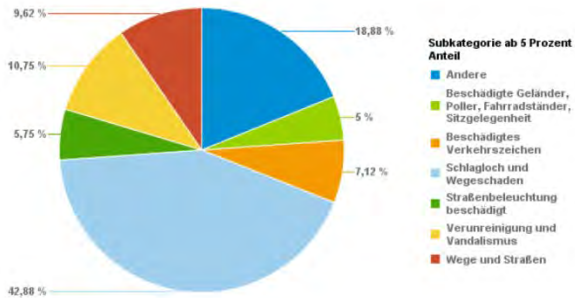

Dezember

Managementbericht Melde-Michel, 1. Halbjahr 2017, Wandsbek

Managementbericht Melde-Michel, 1. Halbjahr 2017, alle Bezirke

Verteilung nach Kategorien

Januar

Februar

März

April

Mai

Juni