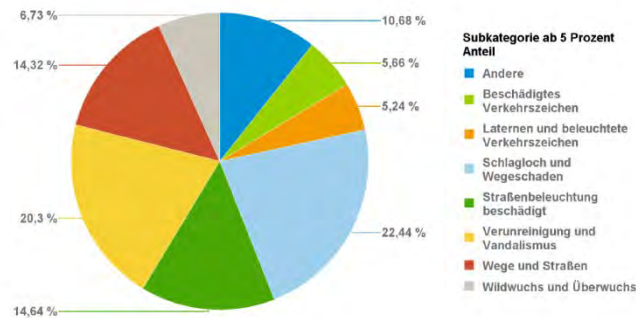

Managementbericht Melde-Michel, 2. Halbjahr 2016, Wandsbek

Managementbericht Melde-Michel, 2. Halbjahr 2016, alle Bezirke

Verteilung nach Kategorien

Juli

August

September

Oktober

November