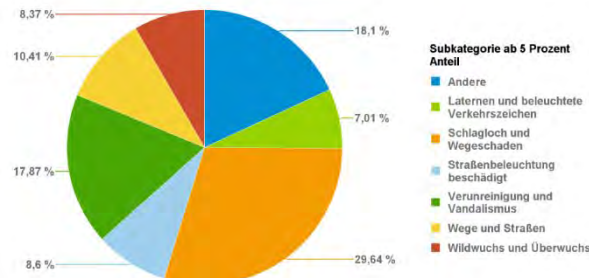

Verteilung nach Kategorien

Juli

August

September

Oktober

November

Dezember

Managementbericht Melde-Michel, 1. Halbjahr 2016, Wandsbek

Managementbericht Melde-Michel, 1. Halbjahr 2016, alle Bezirke

Verteilung nach Kategorien

Januar

Februar

März

April

Mai

Juni