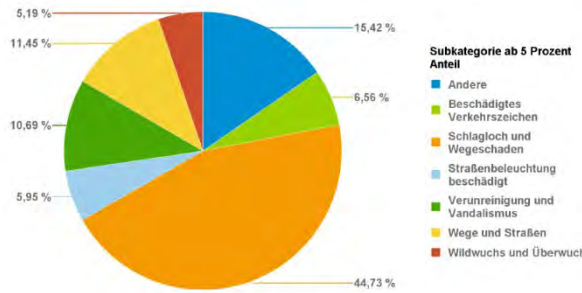

Verteilung nach Kategorien

Juli

August

September

Oktober

November

Dezember

Managementbericht Melde-Michel, 1. Halbjahr 2016, Wandsbek

Managementbericht Melde-Michel, 1. Halbjahr 2016, alle Bezirke

Verteilung nach Kategorien

Januar

Februar

März

April

Mai

Juni