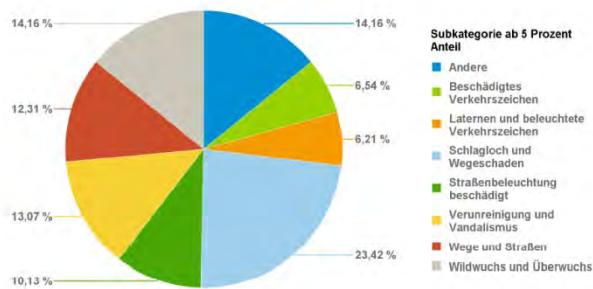

Managementbericht Melde-Michel, 1. Halbjahr 2016, alle Bezirke

Verteilung nach Kategorien

Januar

Februar

März

April

Mai

Juni

Managementbericht Melde-Michel, 2. Halbjahr 2016, Wandsbek

Managementbericht Melde-Michel, 2. Halbjahr 2016, alle Bezirke

Verteilung nach Kategorien

Juli

August

September

Oktober

November

Dezember

Managementbericht Melde-Michel, 1. Halbjahr 2017, Wandsbek

Managementbericht Melde-Michel, 1. Halbjahr 2017, alle Bezirke

Verteilung nach Kategorien

Januar

Februar

März

April