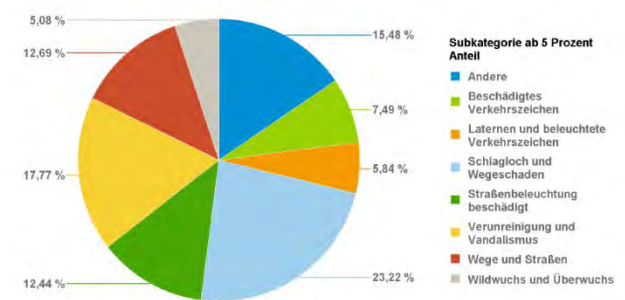

Managementbericht Melde-Michel, 2. Halbjahr 2016, alle Bezirke

Verteilung nach Kategorien

Juli

August

September

Oktober

November

Dezember