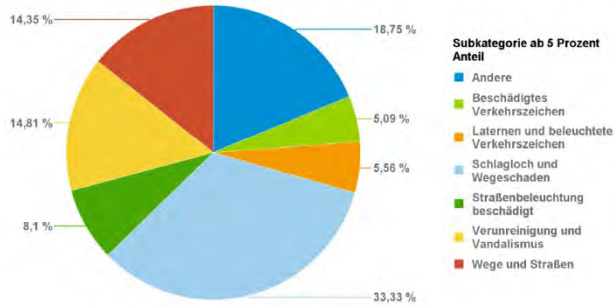

Verteilung nach Kategorien

Juli

August

September

Oktober

November

Dezember

Managementbericht Melde-Michel, 1. Halbjahr 2016, Wandsbek

Managementbericht Melde-Michel, 1. Halbjahr 2016, alle Bezirke

Verteilung nach Kategorien

Januar

Februar

März

April

Mai

Juni