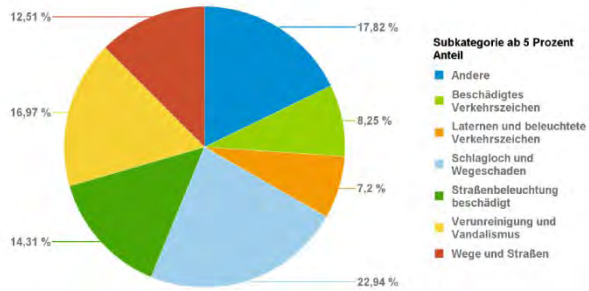

Dezember

Managementbericht Melde-Michel, 1. Halbjahr 2017, Wandsbek

Managementbericht Melde-Michel, 1. Halbjahr 2017, alle Bezirke

Verteilung nach Kategorien

Januar

Februar

März

April

Mai

Juni