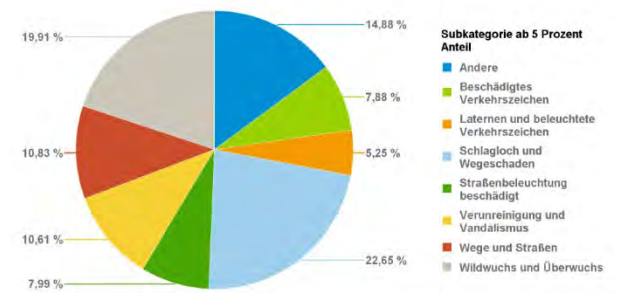

Managementbericht Melde-Michel, 2. Halbjahr 2016, Wandsbek

Managementbericht Melde-Michel, 2. Halbjahr 2016, alle Bezirke

Verteilung nach Kategorien

Juli

August

September

Oktober

November