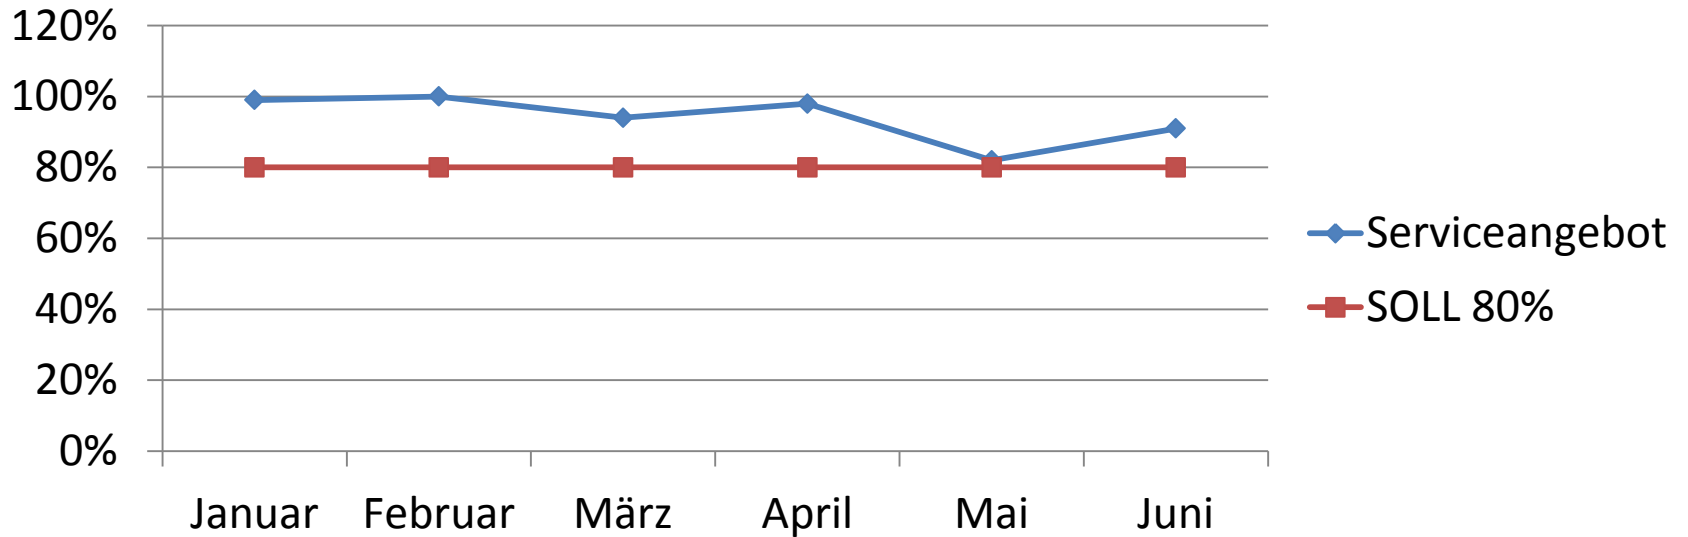

Managementbericht Melde-Michel, 1. Halbjahr 2017, Wandsbek