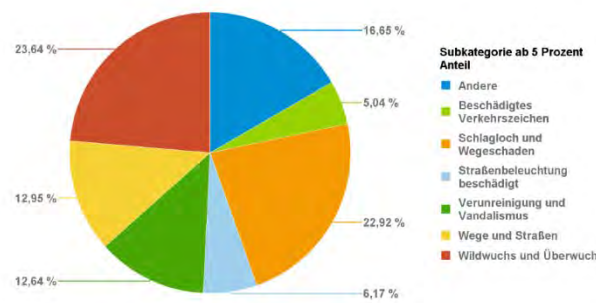

Managementbericht Melde-Michel, 2. Halbjahr 2016, Wandsbek

Managementbericht Melde-Michel, 2. Halbjahr 2016, alle Bezirke

Verteilung nach Kategorien

Juli

August

September

Oktober

November