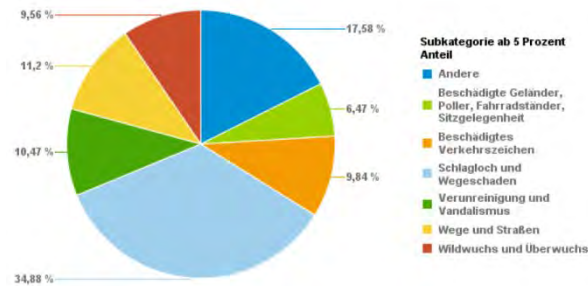

Dezember

Managementbericht Melde-Michel, 1. Halbjahr 2017, Wandsbek

Managementbericht Melde-Michel, 1. Halbjahr 2017, alle Bezirke

Verteilung nach Kategorien

Januar

Februar

März

April

Mai

Juni