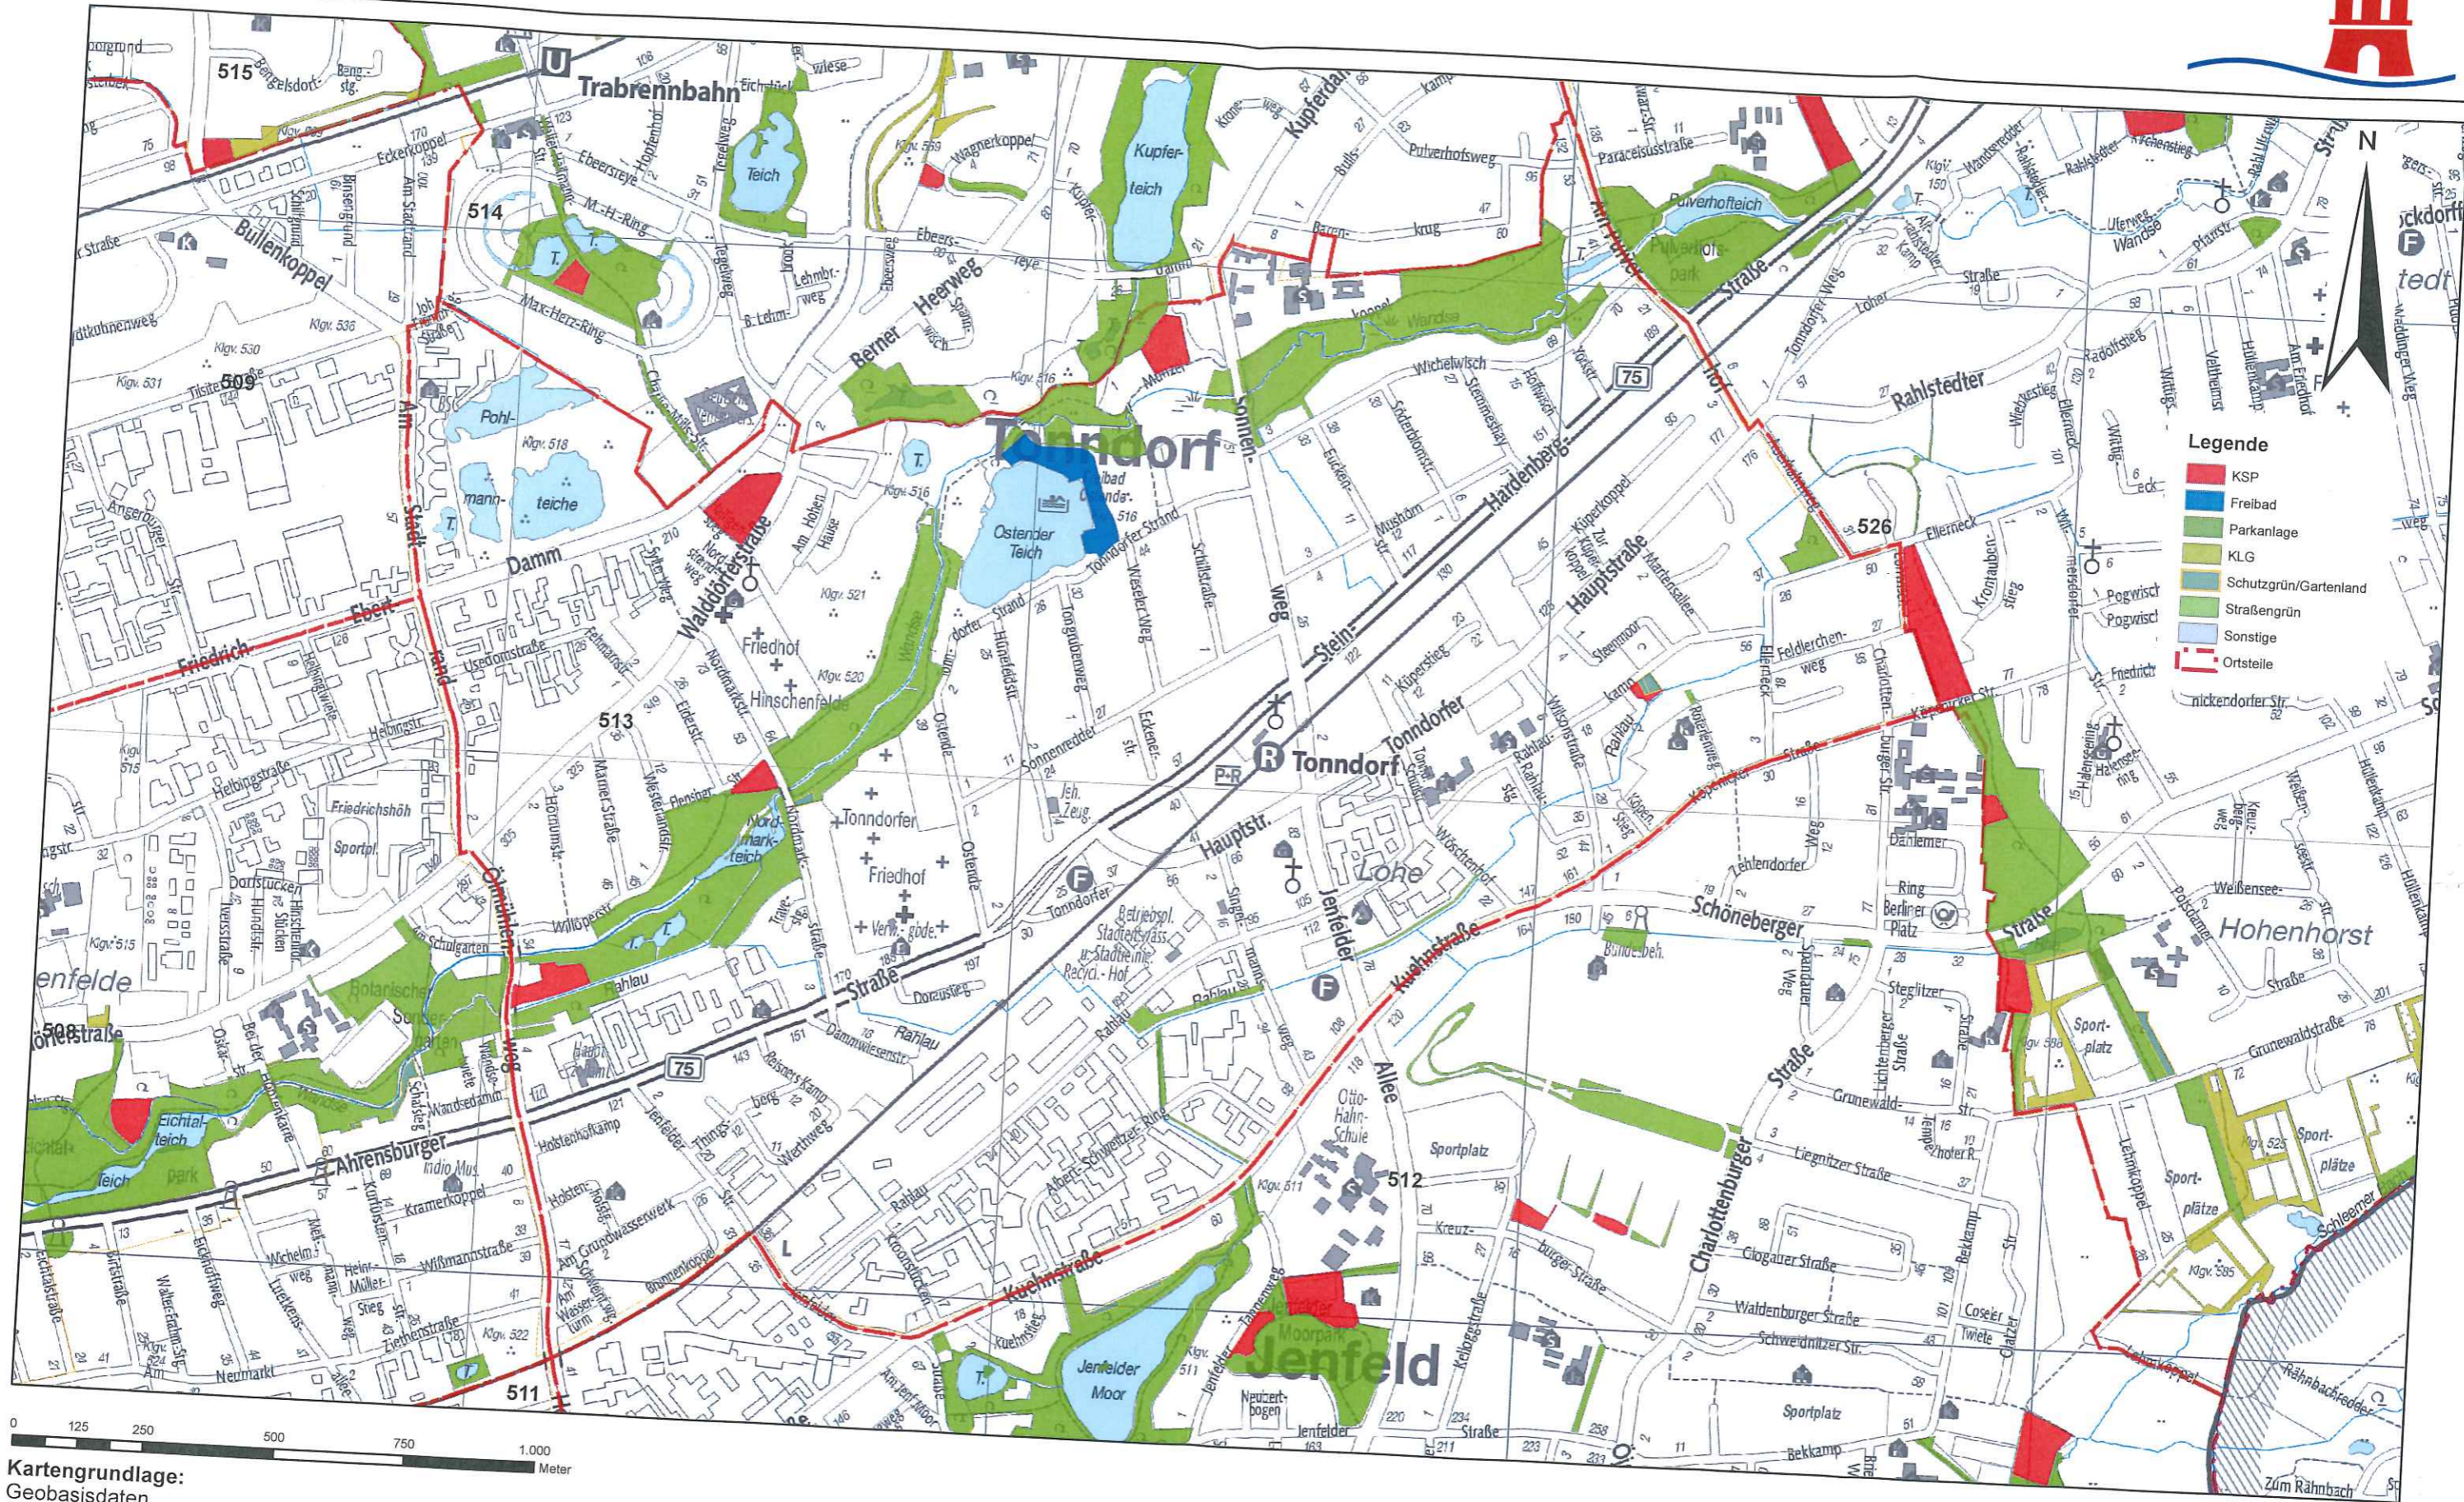

Fachamt Management des öffentlichen Raumes

Kinderspielplätze

Erstellt am: 12.09.2017

Kartengrundlage:
Geobasisdaten
DK5

Herausgeber:
Freie und Hansestadt Hamburg
Dezernat Wirtschaft, Bauen und Umwelt

Geofachdaten:
Behörde für
Stadtentwicklung
und Umwelt