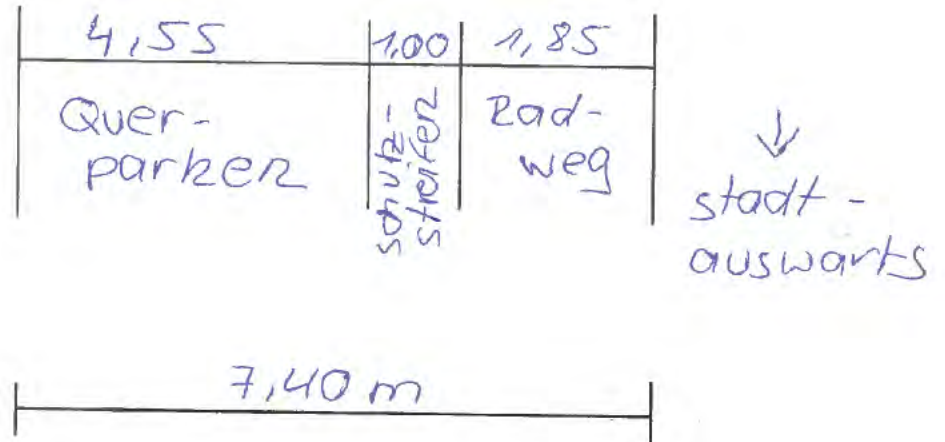

Maße des Fahrbahnquerschnitts Fuhlsbüttler Straße Höhe 412 mit Parkständen in Queraufstellung

Maße des Straßenquerschnitts Fabriciusstraße Höhe 109/111 gem. Lageplan Bezirksamt Wandsbek