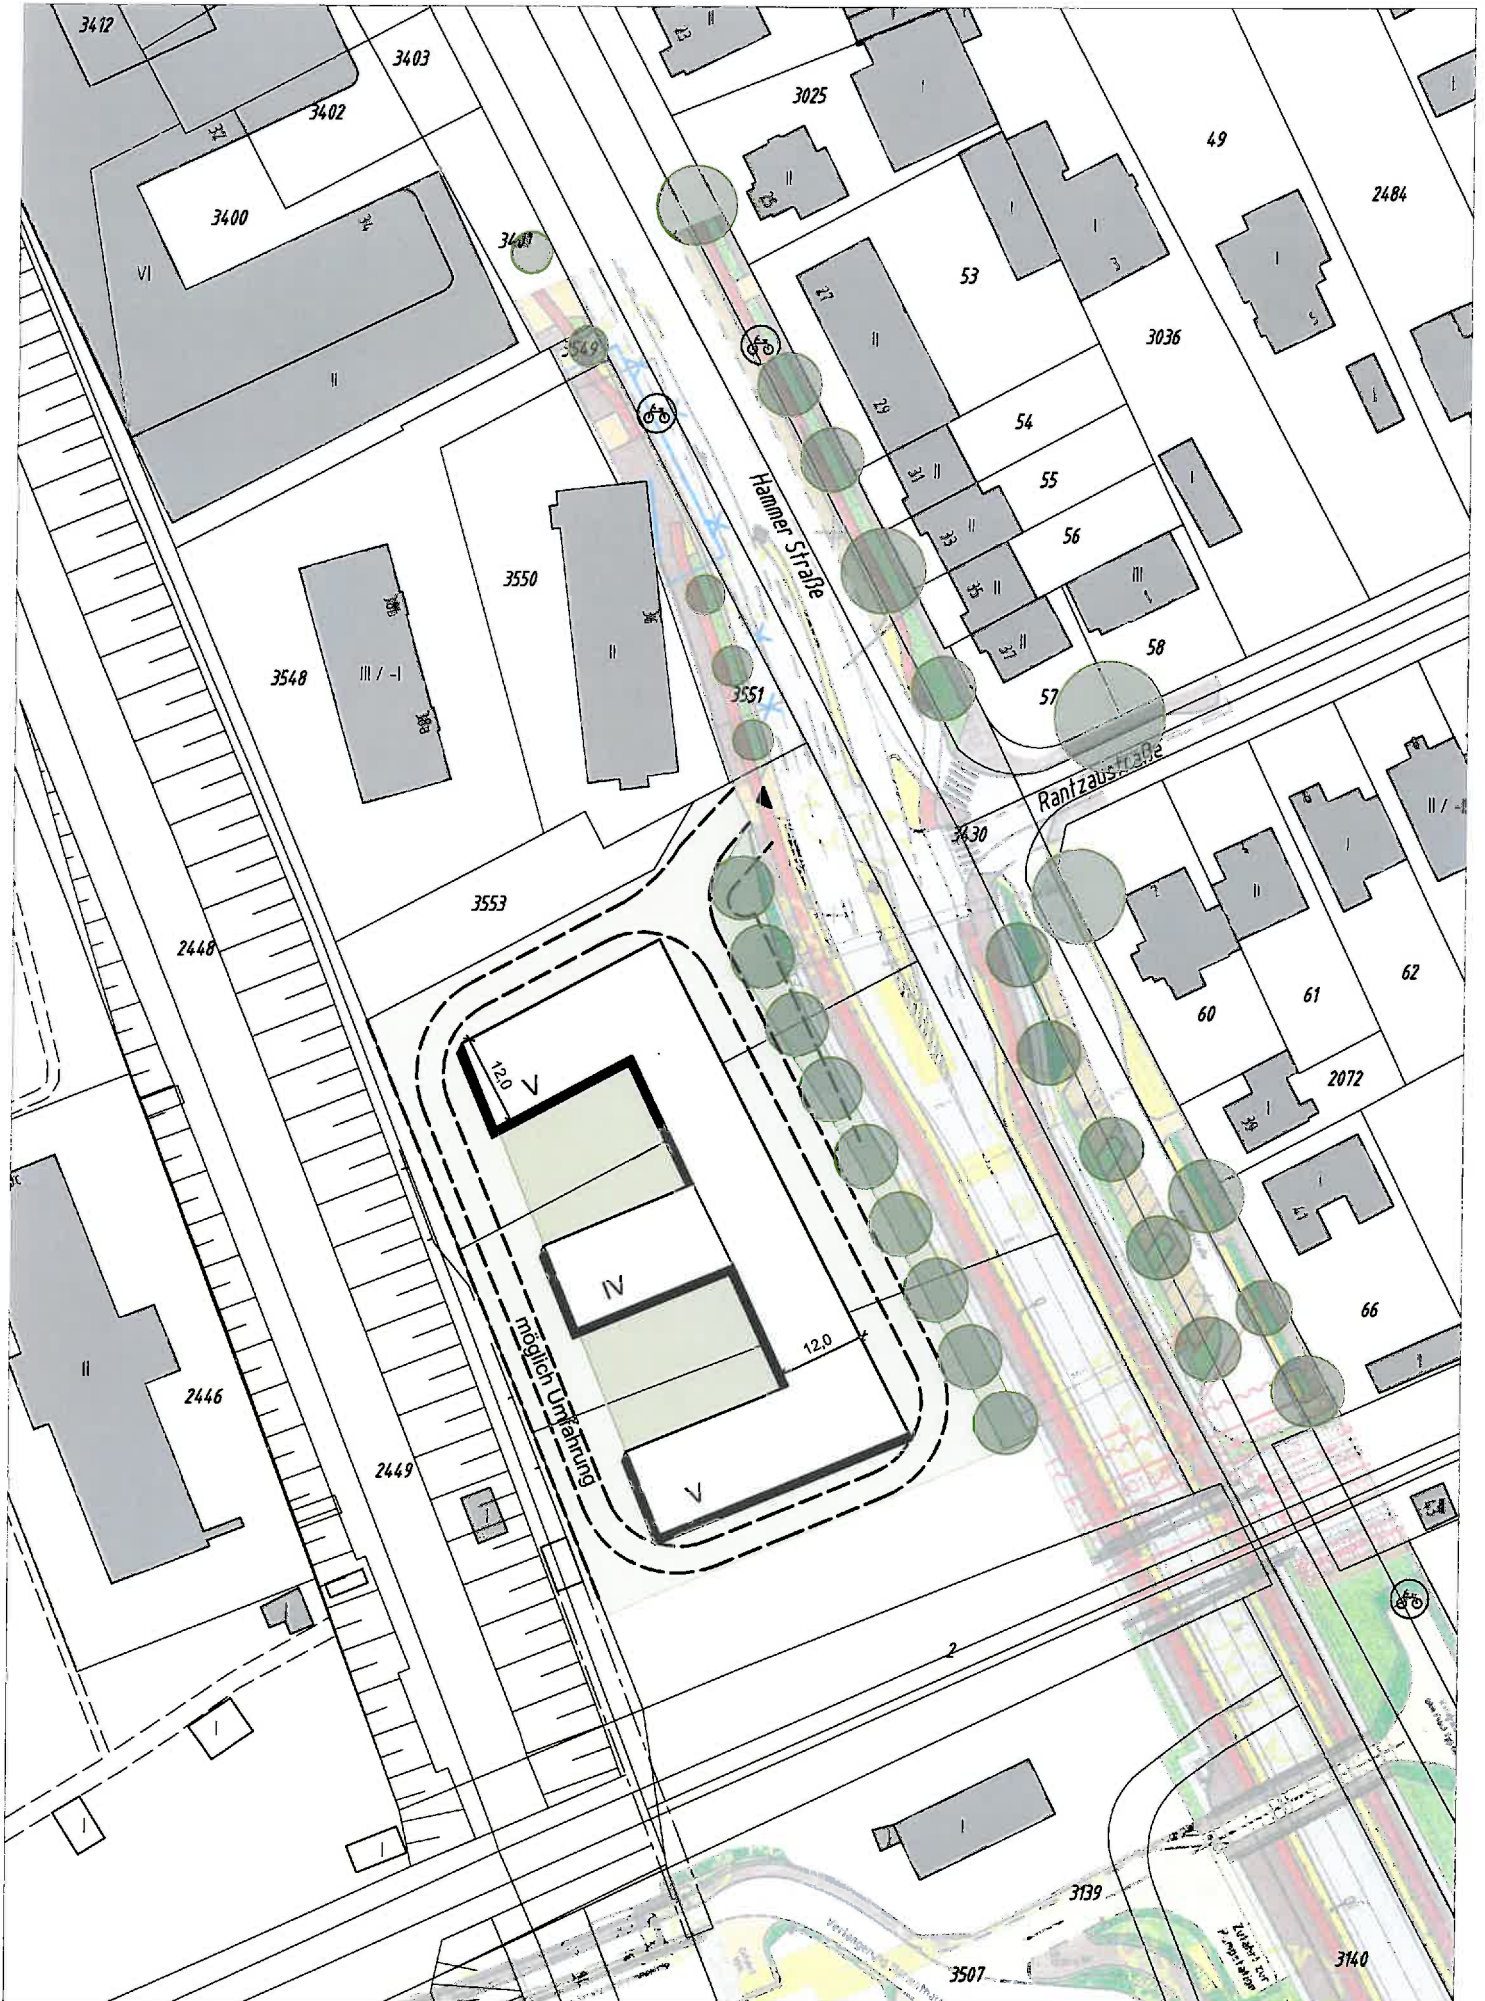

Bebauungsvorschlag Hammer Straße

M 1 : 1.000

April 2015