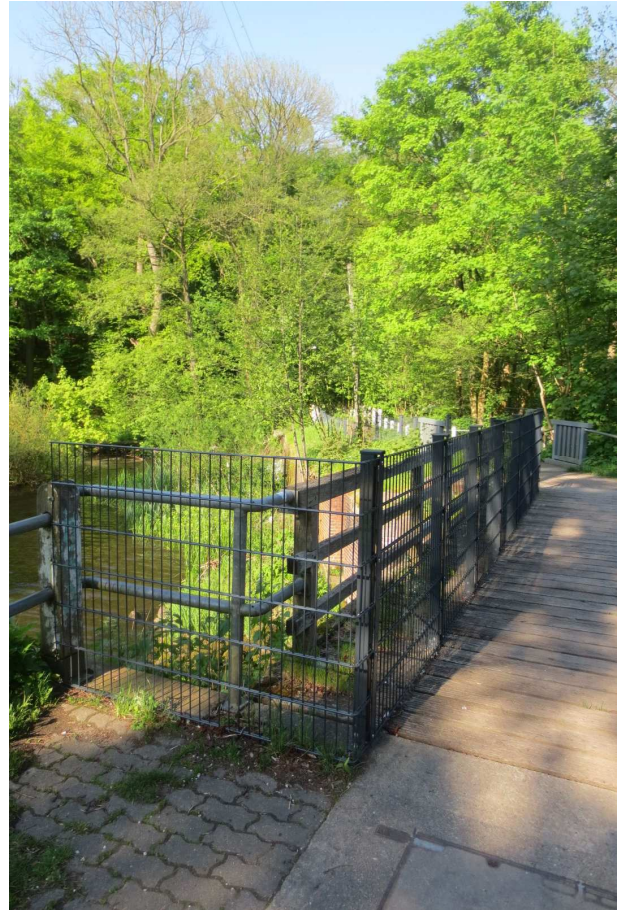

Anlage Fotos

1) **Obere** Brücke an der Mellingburger Schleuse; Holz-Balkenbrücke; Teil des Kulturdenkmals ID-Nr. 26867 in der Liste der Kulturdenkmäler der Stadt Hamburg

Fotos: Frauke Häger

2) **Untere** Brücke an der Mellingburger Schleuse; Holz-Balkenbrücke; Teil des Alsterwanderwegs; Teil des Kulturdenkmals ID-Nr. 26867 in der Liste der Kulturdenkmäler der Stadt Hamburg. Einzige Alsterbrücke auf Hamburger Gebiet, die nördlich der vorherigen Brücke liegt.

Fotos: Frauke Häger

Ensemble Schleusen/Brücken Mellingburger Schleuse
Blick von OBERER auf UNTERE Brücke/Schleuse (am Gasthaus)

Foto: Frauke Häger

Weitere Abbildungen unter
https://de.wikipedia.org/wiki/Liste_der_Kulturdenkm%C3%A4ler_in_Hamburg-Sasel