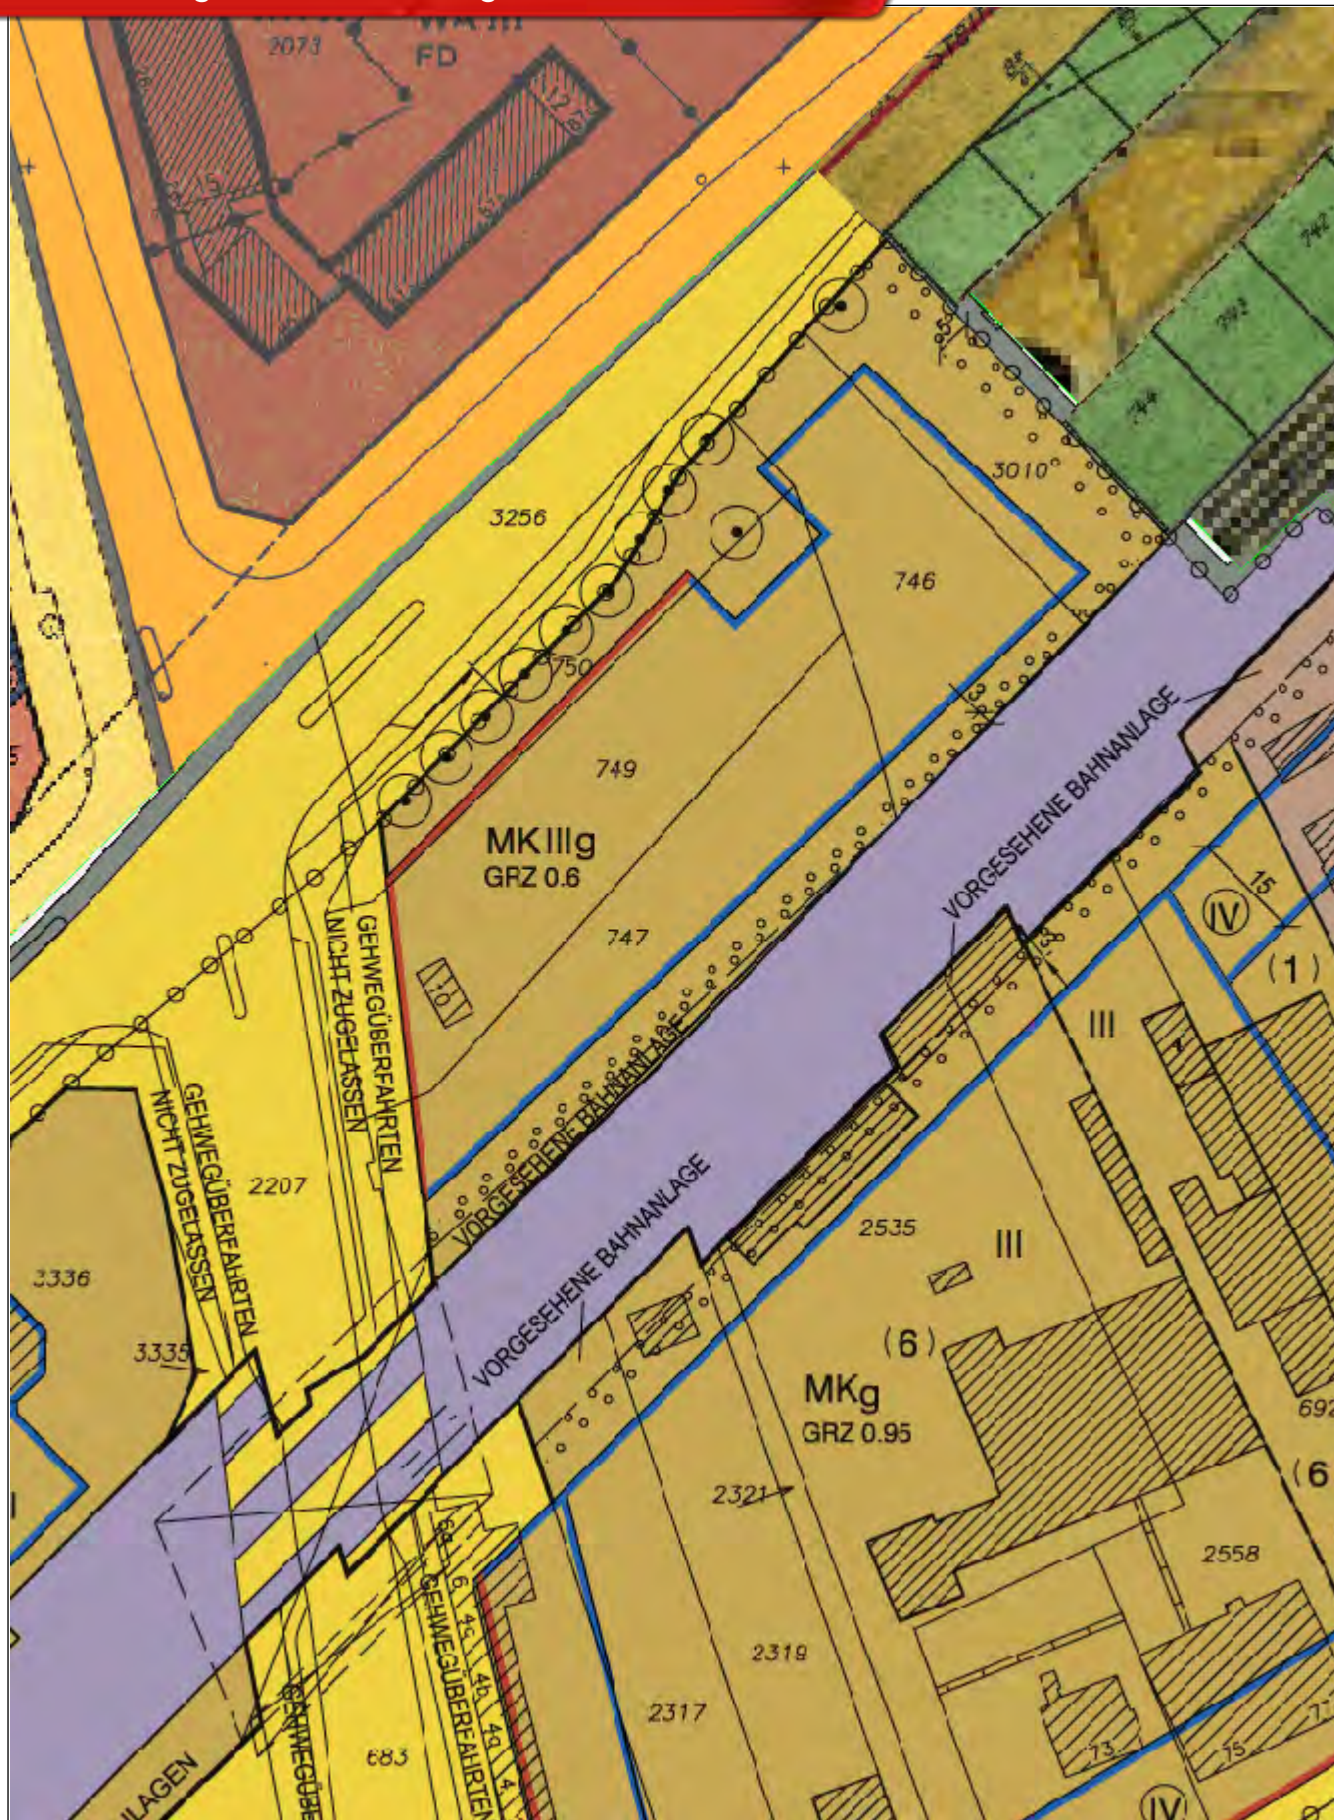

# Sonnenweg Steinhardenbergstr

0 10 20 30 40m

1:1000

## Herausgeber:

Freie und Hansestadt Hamburg  
Landesbetrieb Geoinformation und Vermessung

Erstellt am: 31.05.2017