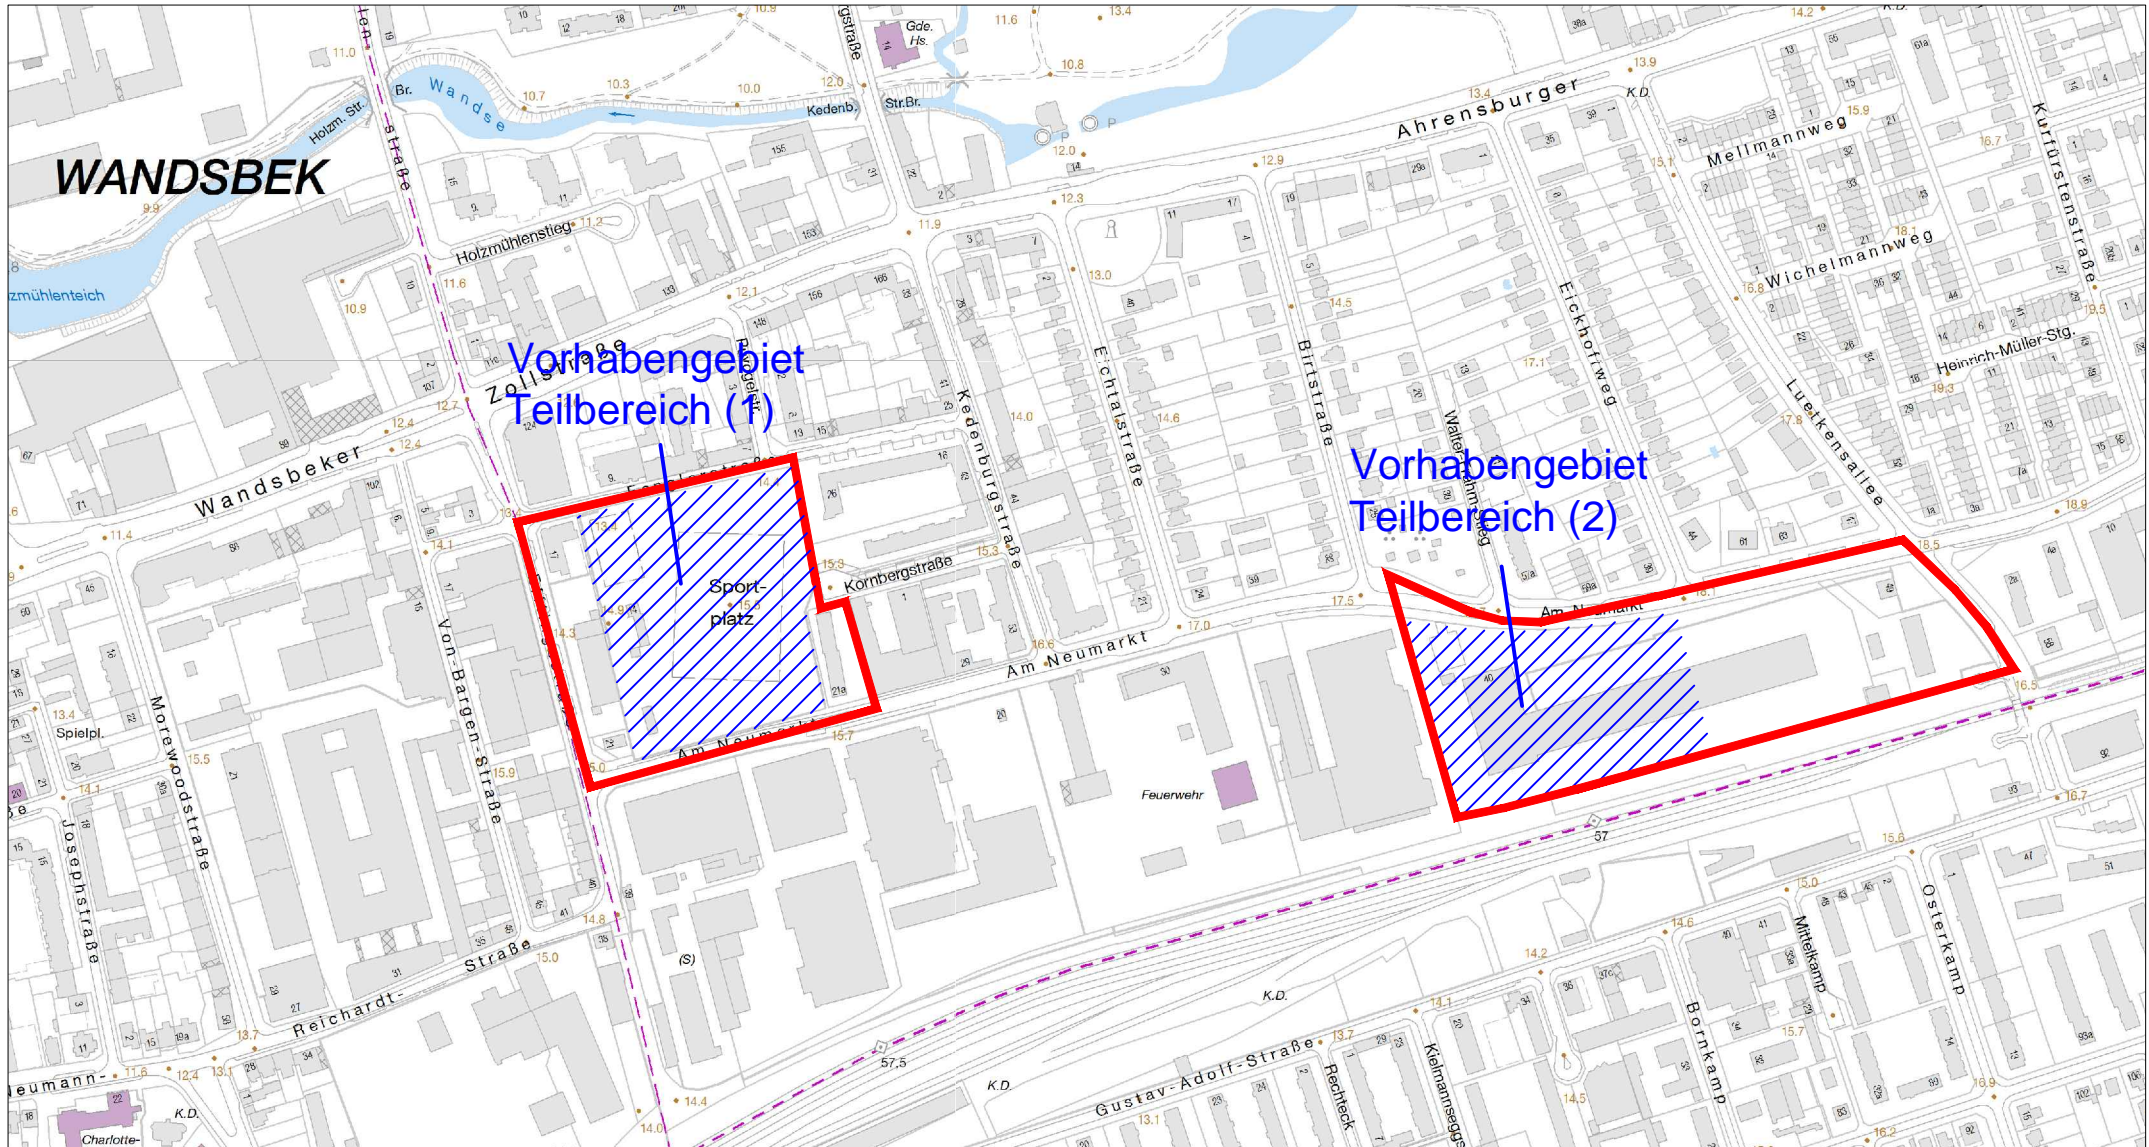

Einleitung eines vorhabenbezogenen Bebauungsplanverfahrens Wandsbek 83 - Am Neumarkt

Plangebietsgrenze

Vorhabengebiet

M 1:5000