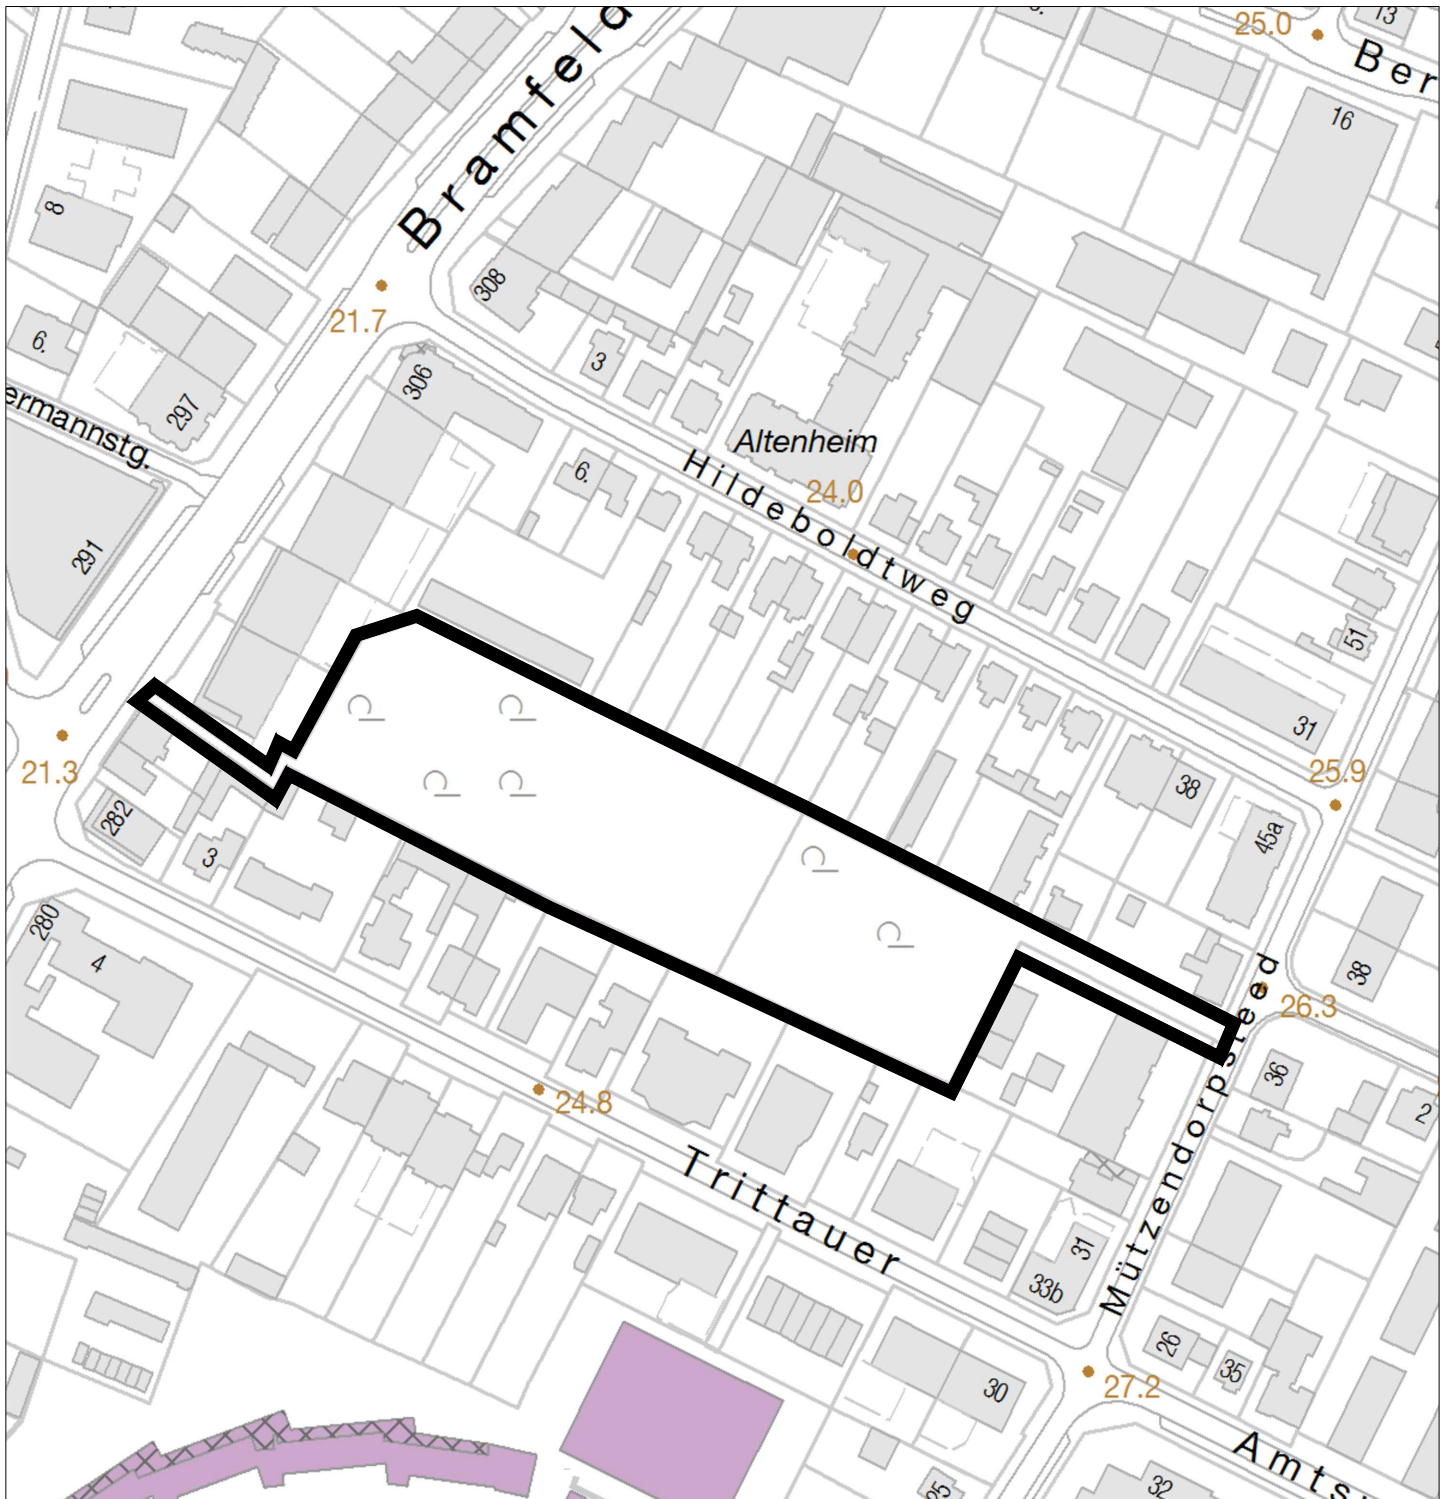

Einleitung eines vorhabenbezogenen Bebauungsplanverfahrens: Bramfeld 70

Plangebiet des vorhabenbezogenen
Bebauungsplanverfahrens Bramfeld 70

M 1 : 2500