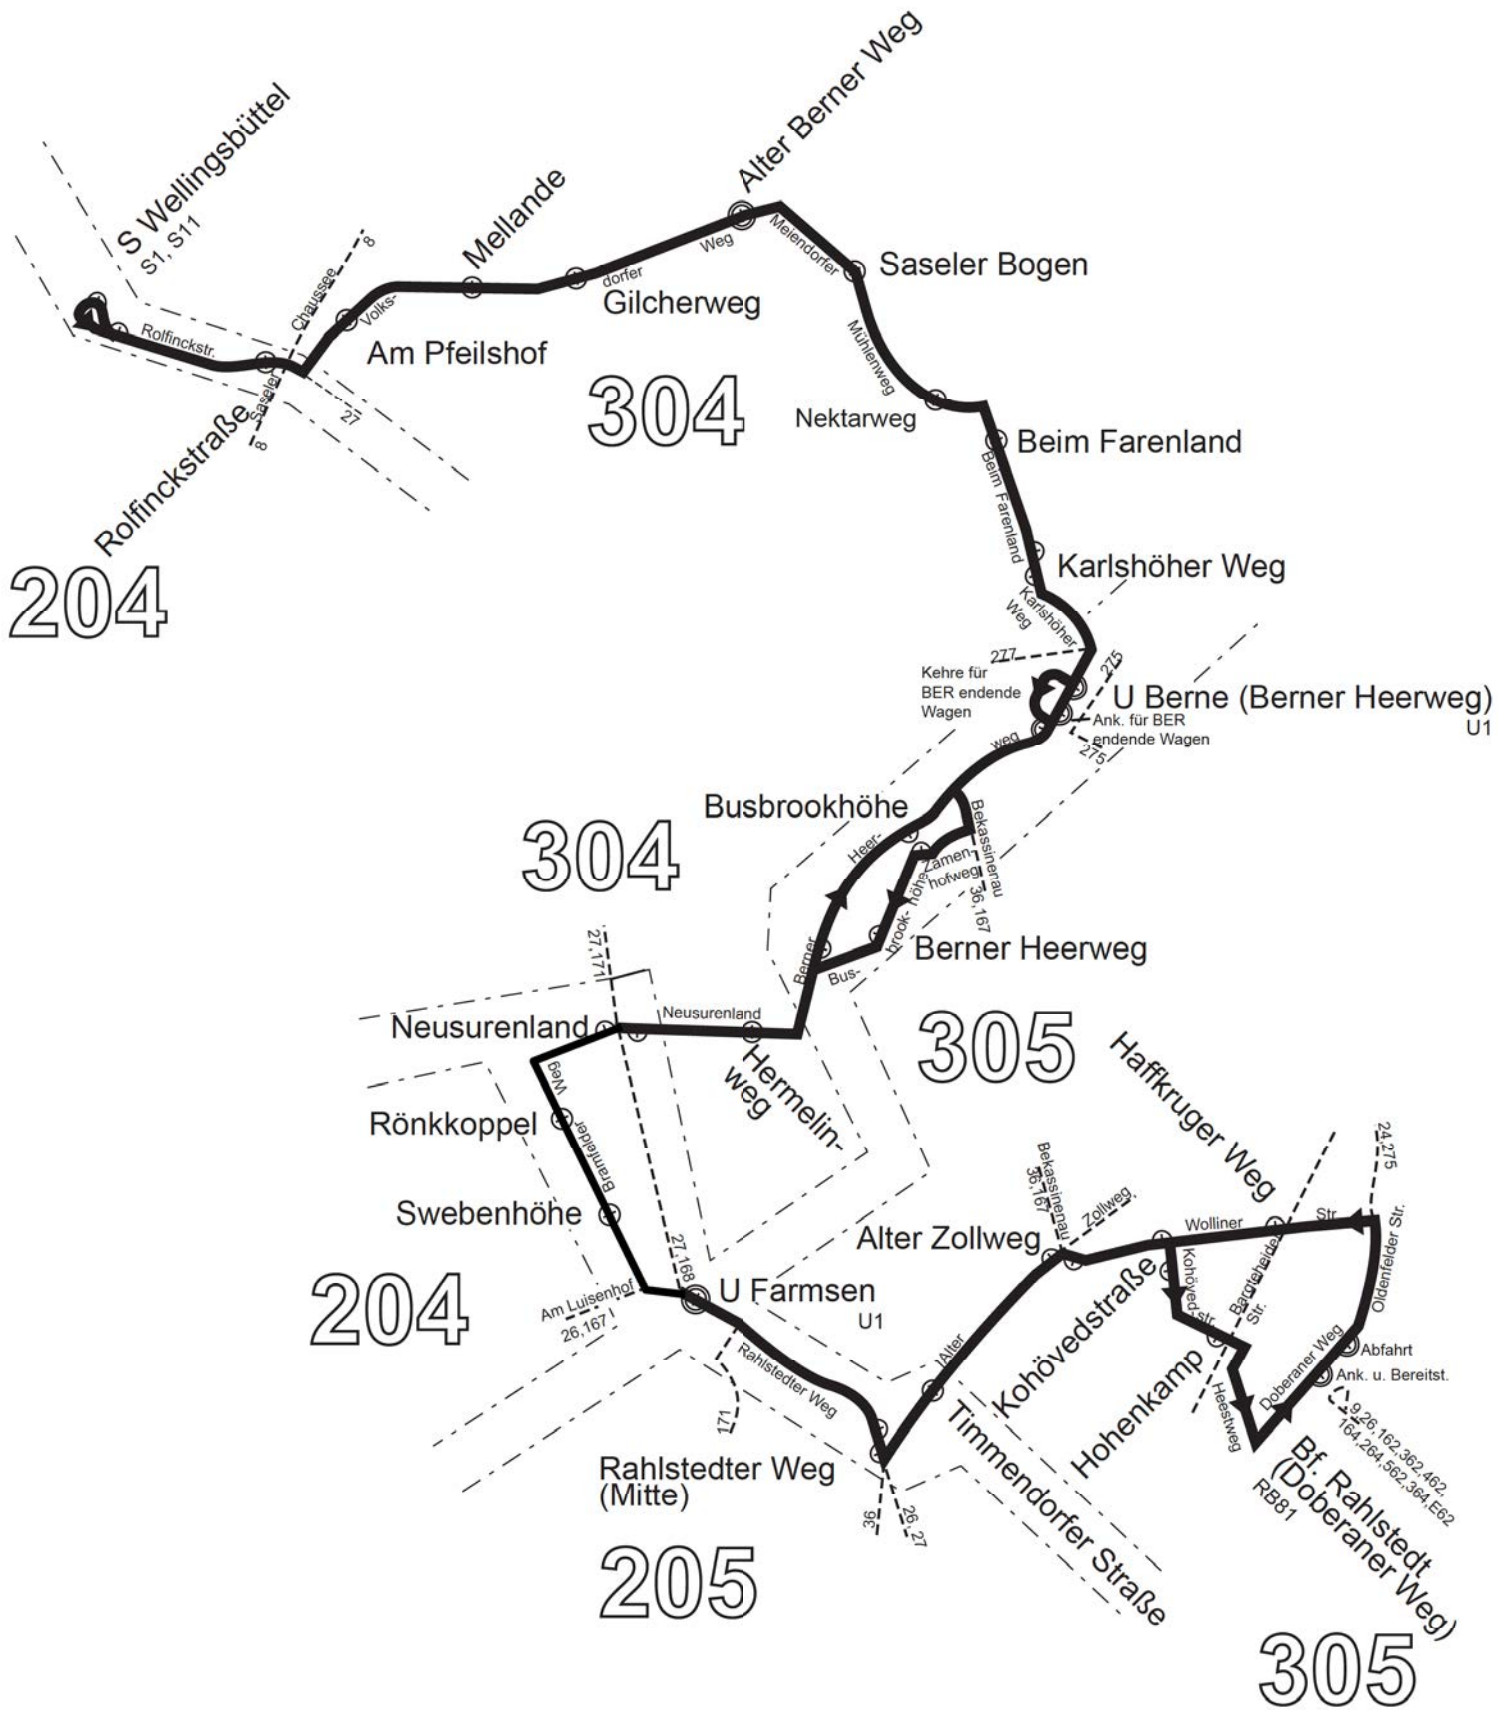

HOCHBAHN
Linienskizze
368
01.03.2017