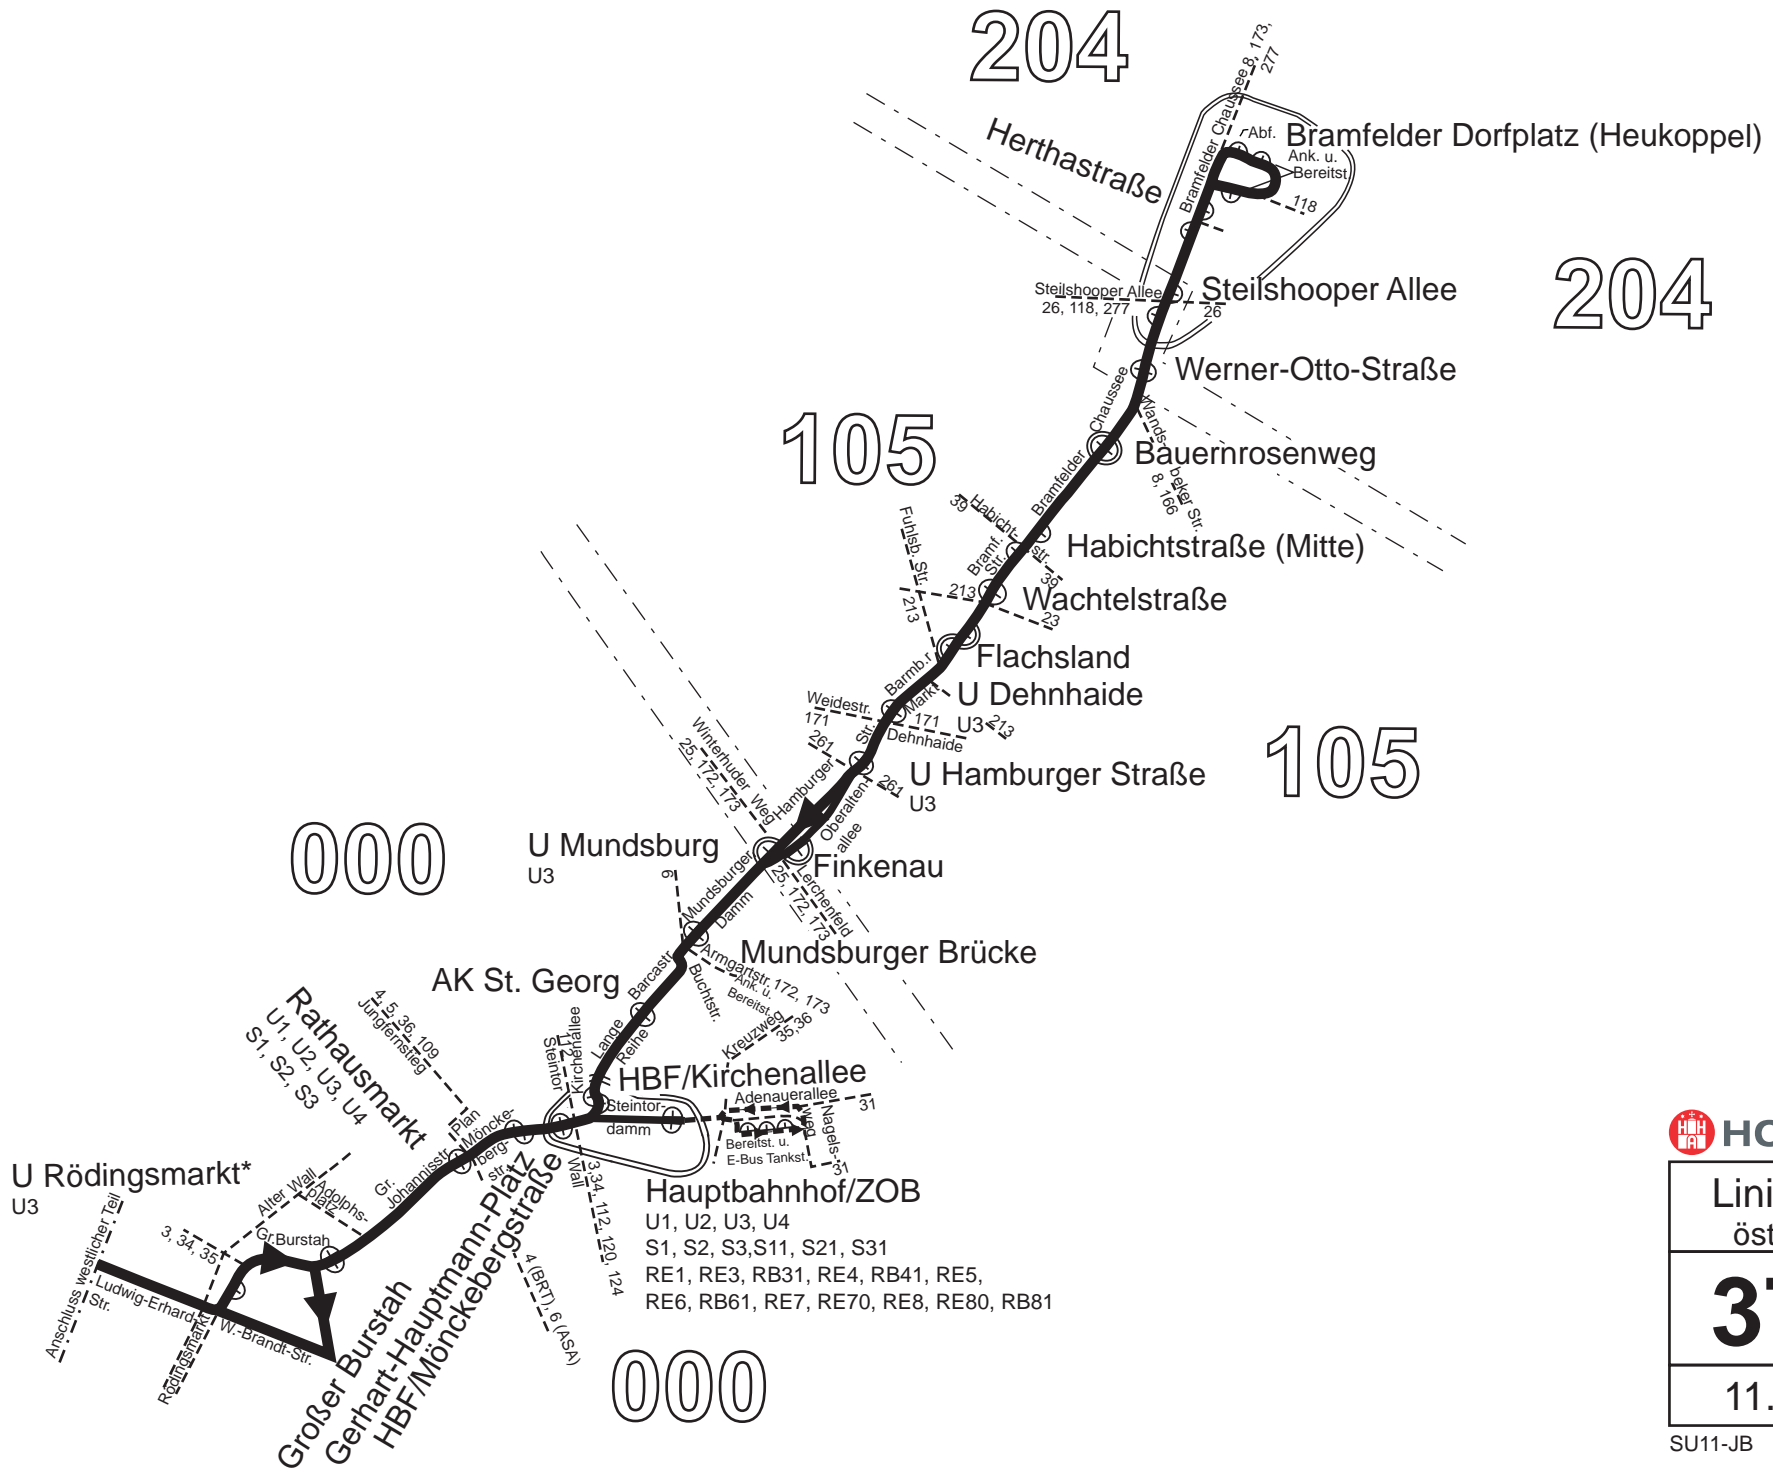

Linienskizze
östlicher Teil

37

11.12.2016

SU11-JB

*Haltestelle U Rödingsmarkt kann aufgrund von Bauarbeiten zurzeit nicht bedient werden.