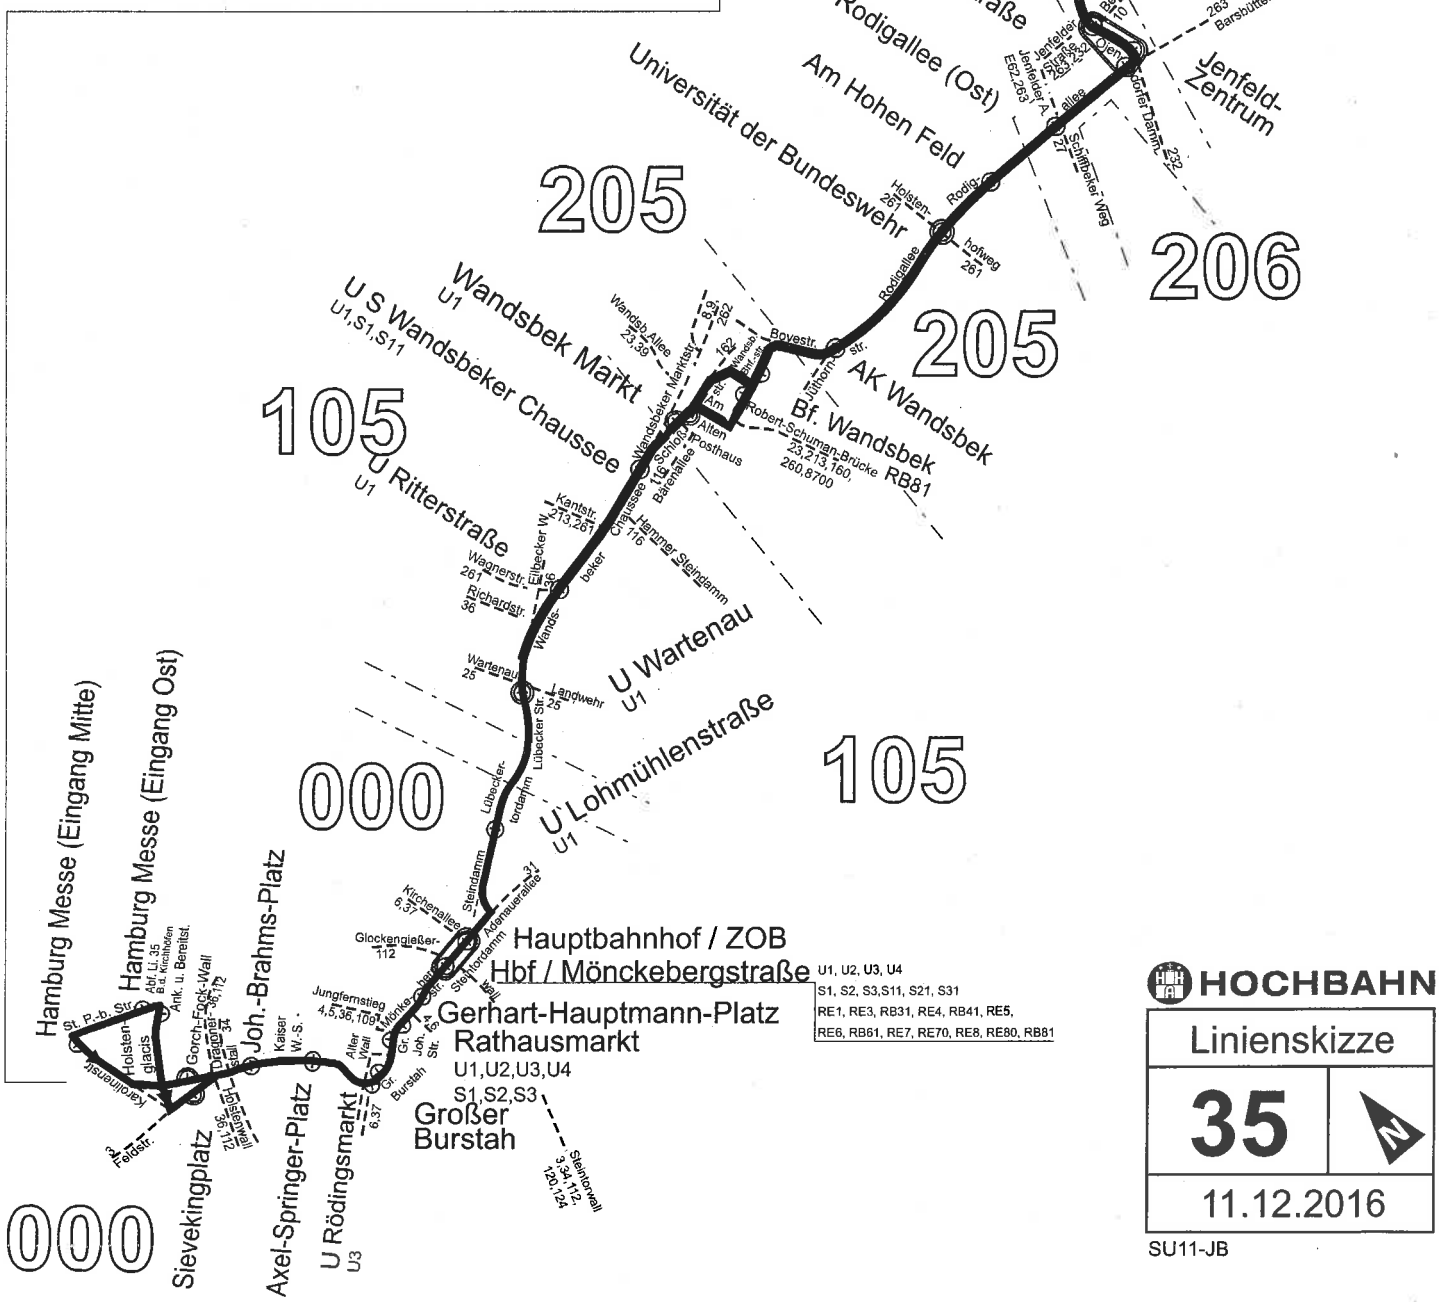

8 (M) 23 (A) 39 (A) 116 (A) 213 (A) 261 (A) 4 (A) 34 (A) 36 (A) 37 (A) 109 (A)
 Heiligabend bis 14.12 Uhr wie sonnabends // Silvester bis 19.12 Uhr wie sonnabends
 Auf der Linie 35 können Sie täglich nach 19 Uhr und sonntags ganztägig bis Bf. Wandsbek auch zwischen den Haltestellen aussteigen.
 Wochentags Nachtbetrieb siehe Linien 608/618

Anlage Linienführung

Gültig ab 11.12.2016

SchnellBus 35

Rahlstedt Sorenkoppel – Hamburg Messe und zurück

Ab Haltestelle Sorenkoppel über Schimmelreiterweg – Sorenkoppel – Kielkoppelstraße – Schöneberger Straße – Charlottenburger Straße – Öjendorfer Damm – Rodigallee – Jüthornstraße – Bovestraße – Bahngärten – Am Alten Posthaus – Schloßstraße – (zurück über Schloßstraße – Wandsbeker Bahnhofstraße – Bahngärten – Bovestraße) – Wandsbeker Marktstraße – Wandsbeker Chaussee – Lübecker Straße – Lübeckertordamm – Steindamm – Kreuzweg – Adenauerallee – Steintorplatz – Steintordamm – Mönckebergstraße – Rathausmarkt – Große Johannisstraße – Großer Burstah – Graskeller – Stadthausbrücke – Axel-Springer-Platz – Kaiser-Wilhelm-Straße – Johannes-Brahms-Platz – Sievekingplatz – Holstenglacis bis zur Endhaltestelle Hamburg Messe (Eingang Ost).

Zurück ab Haltestelle Hamburg Messe (Eingang Ost) über St. Petersburger Straße – Karolinenstraße – Sievekingplatz – Johannes-Brahms-Platz und weiter in umgekehrter Reihenfolge.

U1, U2, U3, U4
 S1, S2, S3, S11, S21, S31
 RE1, RE3, RB31, RE4, RB41, RE5,
 RE6, RB61, RE7, RE70, RE8, RB80, RB81