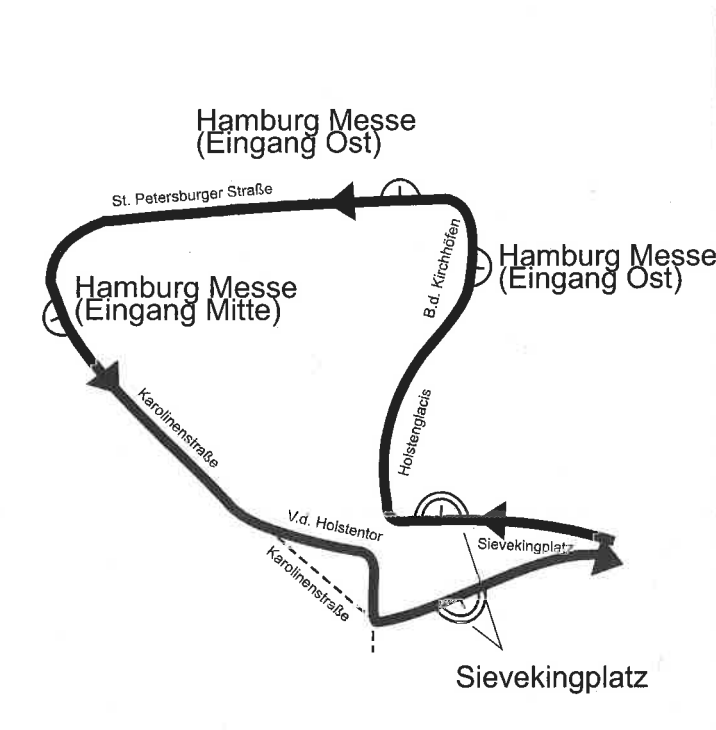

8 (M) 23 (A) 39 (A) 116 (A) 213 (A) 261 (A) 4 (A) 34 (A) 36 (A) 37 (A) 109 (A)
 Heiligabend bis 14.12 Uhr wie sonnabends // Silvester bis 19.12 Uhr wie sonnabends
 Auf der Linie 35 können Sie täglich nach 19 Uhr und sonntags ganztägig bis Bf. Wandsbek auch zwischen den Haltestellen aussteigen.
 Wochentags Nachtbetrieb siehe Linien 608/618

Anlage Linienführung

Gültig ab 11.12.2016

SchnellBus 35

Rahlstedt Sorenkoppel – Hamburg Messe und zurück

Ab Haltestelle Sorenkoppel über Schimmelreiterweg – Sorenkoppel – Kielkoppelstraße – Schöneberger Straße – Charlottenburger Straße – Öjendorfer Damm – Rodigallee – Jüthornstraße – Bovestraße – Bahngärten – Am Alten Posthaus – Schloßstraße – (zurück über Schloßstraße – Wandsbeker Bahnhofstraße – Bahngärten – Bovestraße) – Wandsbeker Marktstraße – Wandsbeker Chaussee – Lübecker Straße – Lübeckertordamm – Steindamm – Kreuzweg – Adenauerallee – Steintorplatz – Steintordamm – Mönckebergstraße – Rathausmarkt – Große Johannisstraße – Großer Burstah – Graskeller – Stadthausbrücke – Axel-Springer-Platz – Kaiser-Wilhelm-Straße – Johannes-Brahms-Platz – Sievekingplatz – Holstenglacis bis zur Endhaltestelle Hamburg Messe (Eingang Ost).

Zurück ab Haltestelle Hamburg Messe (Eingang Ost) über St. Petersburger Straße – Karolinenstraße – Sievekingplatz – Johannes-Brahms-Platz und weiter in umgekehrter Reihenfolge.

U1, U2, U3, U4
 S1, S2, S3, S11, S21, S31
 RE1, RE3, RB31, RE4, RB41, RE5,
 RE6, RB61, RE7, RE70, RE8, RB80, RB81