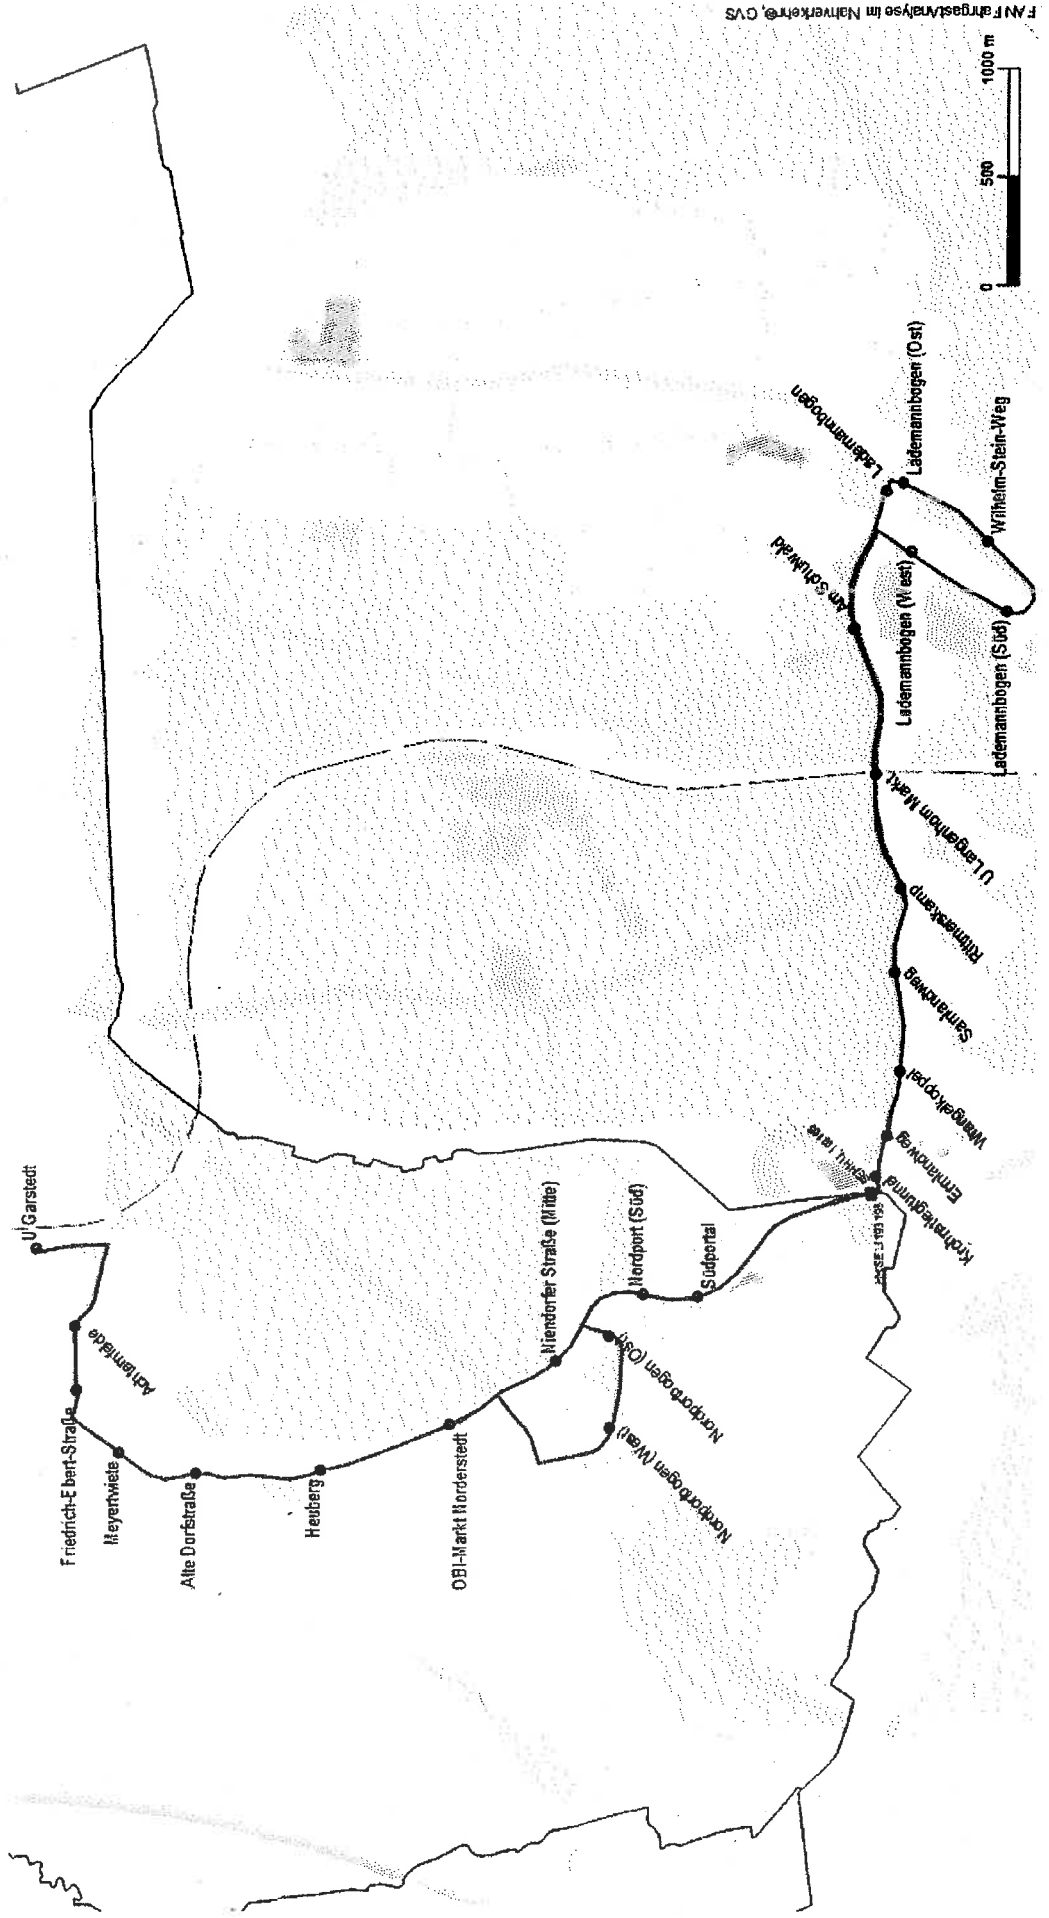

Bus-Linie 193

Lademannbogen - U Langenhorn Markt - U Garstedt

(ohne Maßstab)

Haltestellen mit Anschlusslinien

	montags - freitags									
ab	13.26	13.46	14.46	15.16	17.16	17.36	18.36			
Lademannbogen (West)	13.27	13.47	14.47	15.17	17.17	17.37	18.37			
Lademannbogen (Süd)	13.28	13.48	14.48	15.18	17.18	17.38	18.38			
Wilhelm-Stein-Weg	13.29	13.49	14.49	15.19	17.19	17.39	18.39			
Lademannbogen (Ost)	13.31	13.51	14.51	15.21	17.21	17.41	18.41			
Lademannbogen	13.32	13.52	14.52	15.22	17.22	17.42	18.42			
Am Schuilwald	5.25	5.45	6.01	6.02	8.41	8.42	18.45	19.05	19.35	20.19
U Langenhorn Markt (Krohnstieg)	5.26	5.46	6.06	6.06	8.46	9.05	18.45	19.06	19.36	20.20
Rittmerskamp	5.27	5.47	6.07	6.07	8.47	9.07	18.46	19.07	19.37	20.21
Samlandweg	5.27	5.47	6.08	6.08	8.48	9.08	18.47	19.08	19.38	20.21
Wangelkoppel	5.28	5.48	6.09	6.09	8.49	9.09	18.48	19.09	19.39	20.22
Ermilandweg	5.29	5.49	6.10	6.10	8.50	9.10	18.49	19.10	19.40	20.23
Krohnstiegstunnel	5.30	5.50	6.11	6.11	8.51	9.11	18.50	19.11	19.41	20.24
Garstedt, Südpfort	5.31	5.51	6.13	6.13	8.53	9.13	18.51	19.12	19.42	20.25
Garstedt, Nordport (Süd)	5.33	5.53	6.15	6.15	8.55	9.15	18.53	19.12	19.42	20.25
Garstedt, Niendorfer Straße (Mitte)	5.34	5.54	6.16	6.16	8.56	9.16	18.55	19.14	19.44	20.27
Garstedt, Nordportbogen (Ost)	5.36	5.56	6.19	6.19	8.59	9.19	18.56	19.15	19.45	20.28
Garstedt, OBI-Markt Norderstedt	5.37	5.57	6.20	6.20	9.00	9.20	18.59	19.18	19.48	20.30
Garstedt, Heuberg	5.38	5.58	6.22	6.22	9.02	9.22	19.00	19.19	19.49	20.31
Garstedt, Alte Dorfstraße	5.38	5.58	6.23	6.23	9.03	9.23	19.02	19.20	19.50	20.32
Garstedt, Meyertwiete	5.39	5.59	6.24	6.24	9.04	9.24	19.03	19.21	19.51	20.33
Garstedt, Friedrich-Ebert-Straße	5.40	6.00	6.25	6.25	9.05	9.25	19.04	19.22	19.52	20.34
Garstedt, Achtermielde	5.43	6.03	6.28	6.28	9.08	9.28	19.05	19.23	19.53	20.35
U Garstedt	13.19	13.59	14.21	14.21	15.21	15.51	18.09	18.09	19.56	20.38
an	13.03	13.43	14.04	14.04	15.04	15.34	17.53	17.53	19.42	20.25
	13.01	13.41	14.02	14.02	15.02	15.32	17.51	17.51	19.41	20.24
	13.00	13.40	14.01	14.01	15.01	15.31	17.50	17.50	19.40	20.23
	12.55	13.35	13.55	13.55	14.55	15.25	17.45	17.45	19.35	20.19
	12.56	13.36	13.57	13.57	14.57	15.27	17.46	17.46	19.36	20.20
	12.57	13.37	13.58	13.58	14.58	15.28	17.47	17.47	19.37	20.21
	12.58	13.38	13.59	13.59	14.59	15.29	17.48	17.48	19.38	20.21
	12.59	13.39	14.00	14.00	15.00	15.30	17.49	17.49	19.39	20.22
	13.01	13.41	14.02	14.02	15.02	15.32	17.50	17.50	19.40	20.23
	13.02	13.42	14.03	14.03	15.03	15.33	17.51	17.51	19.41	20.24
	13.03	13.43	14.04	14.04	15.04	15.34	17.52	17.52	19.42	20.25
	13.04	13.44	14.05	14.05	15.05	15.35	17.53	17.53	19.43	20.26
	13.05	13.45	14.06	14.06	15.06	15.36	17.54	17.54	19.44	20.27
	13.06	13.46	14.07	14.07	15.07	15.37	17.55	17.55	19.45	20.28
	13.07	13.47	14.08	14.08	15.08	15.38	17.56	17.56	19.46	20.29
	13.08	13.48	14.09	14.09	15.09	15.39	17.57	17.57	19.47	20.30
	13.09	13.49	14.10	14.10	15.10	15.40	17.58	17.58	19.48	20.31
	13.10	13.50	14.11	14.11	15.11	15.41	17.59	17.59	19.49	20.32
	13.11	13.51	14.12	14.12	15.12	15.42	18.00	18.00	19.50	20.33
	13.12	13.52	14.13	14.13	15.13	15.43	18.01	18.01	19.51	20.34
	13.13	13.53	14.14	14.14	15.14	15.44	18.02	18.02	19.52	20.35
	13.14	13.54	14.15	14.15	15.15	15.45	18.03	18.03	19.53	20.36
	13.15	13.55	14.16	14.16	15.16	15.46	18.04	18.04	19.54	20.37
	13.16	13.56	14.17	14.17	15.17	15.47	18.05	18.05	19.55	20.38
	13.17	13.57	14.18	14.18	15.18	15.48	18.06	18.06	19.56	20.39
	13.18	13.58	14.19	14.19	15.19	15.49	18.07	18.07	19.57	20.40
	13.19	13.59	14.20	14.20	15.20	15.50	18.08	18.08	19.58	20.41

Auf dieser Linie können Sie täglich nach 19 Uhr und sonntags ganztägig auch zwischen den Haltestellen aussteigen.