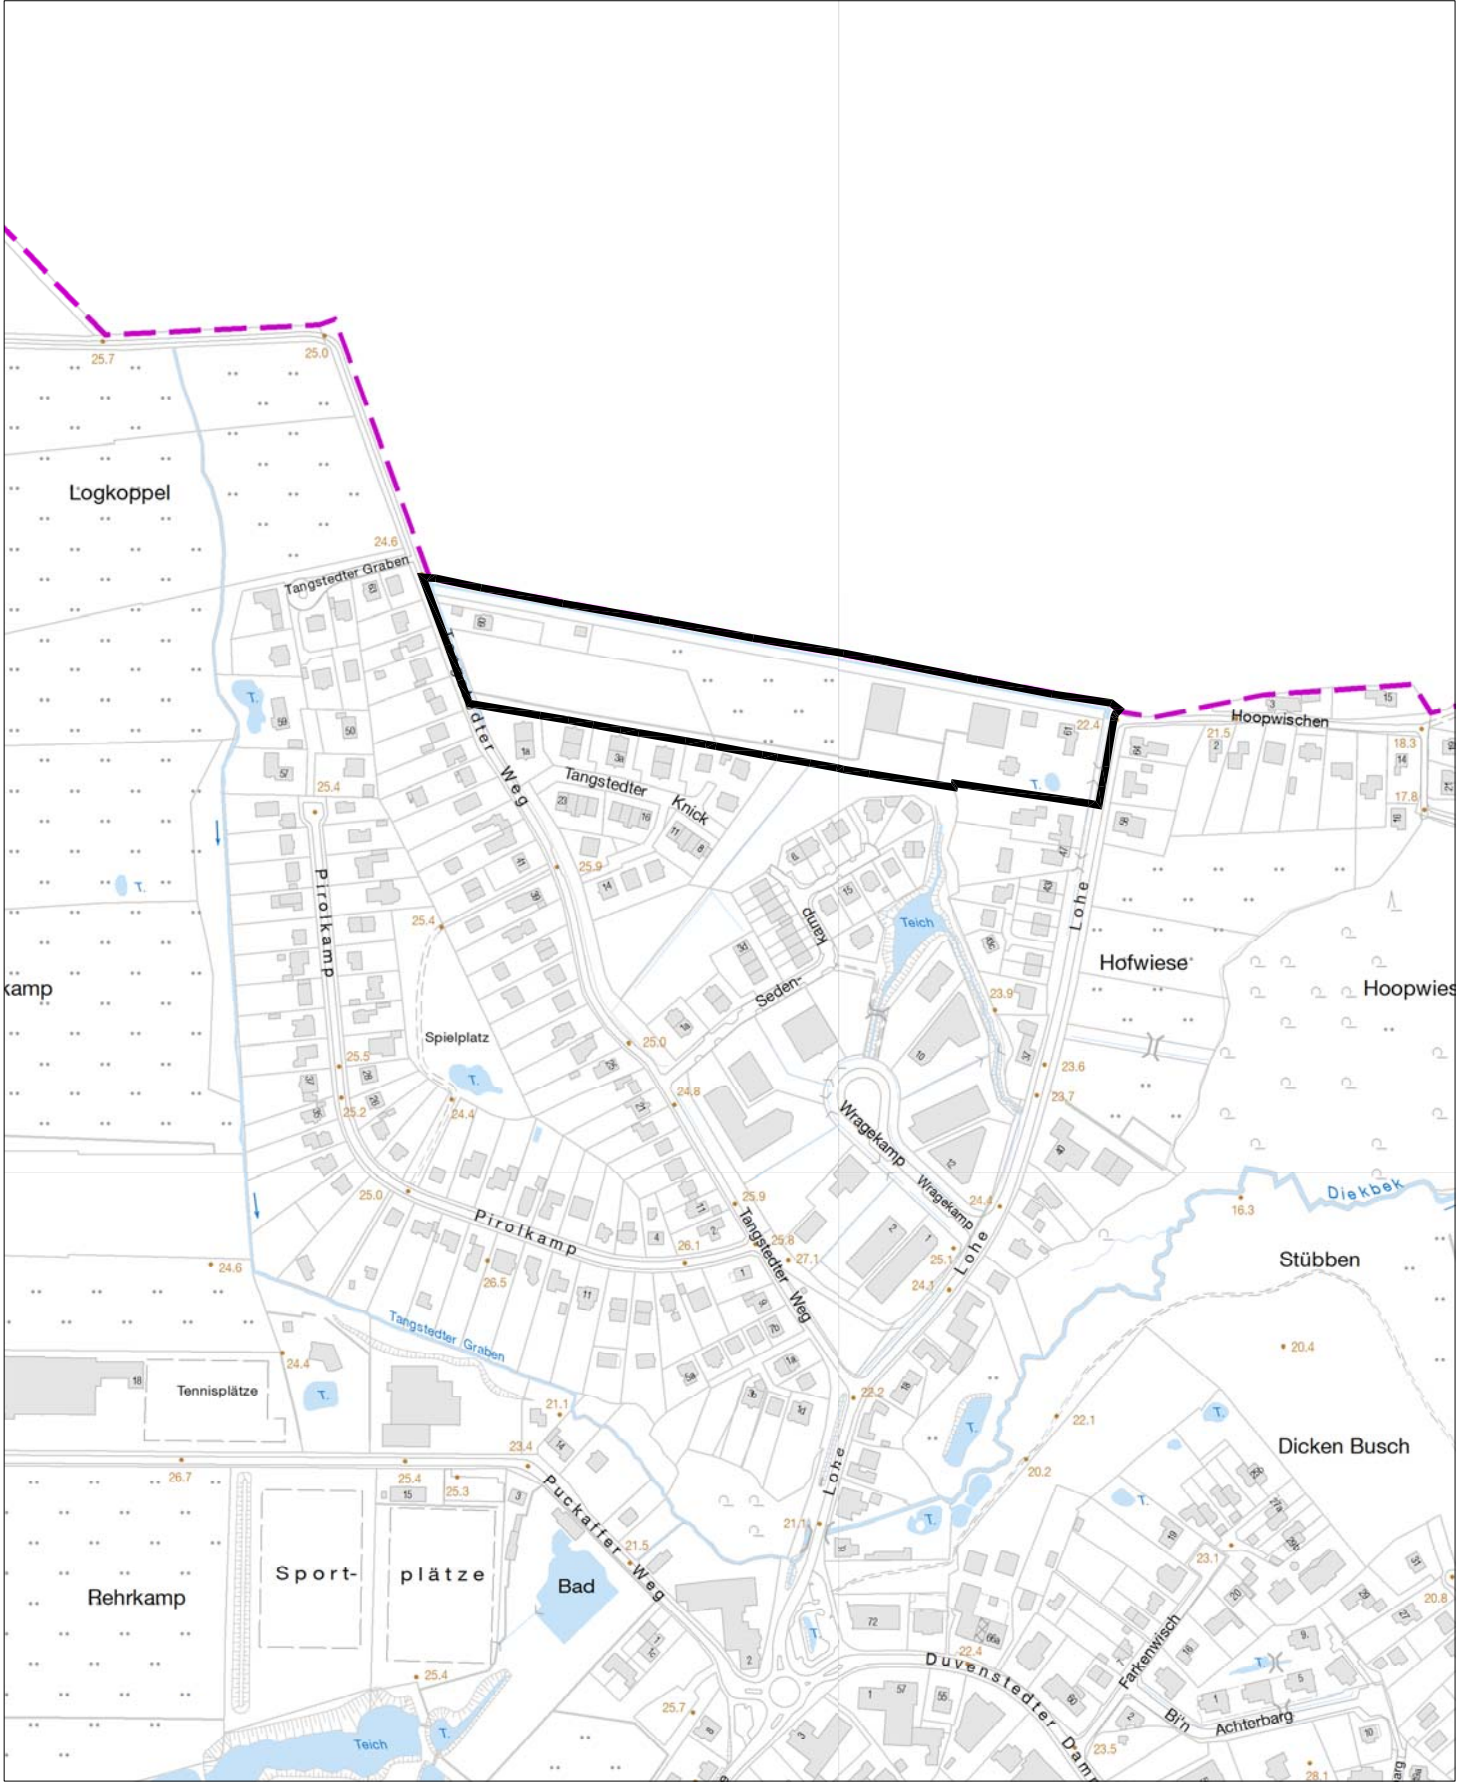

# Einleitung eines vorhabenbezogenen Bebauungsplanverfahrens: Duvenstedt 18

**Plangebiet des vorhabenbezogenen  
Bebauungsplanverfahrens Duvenstedt 18**

**M 1 : 5000**