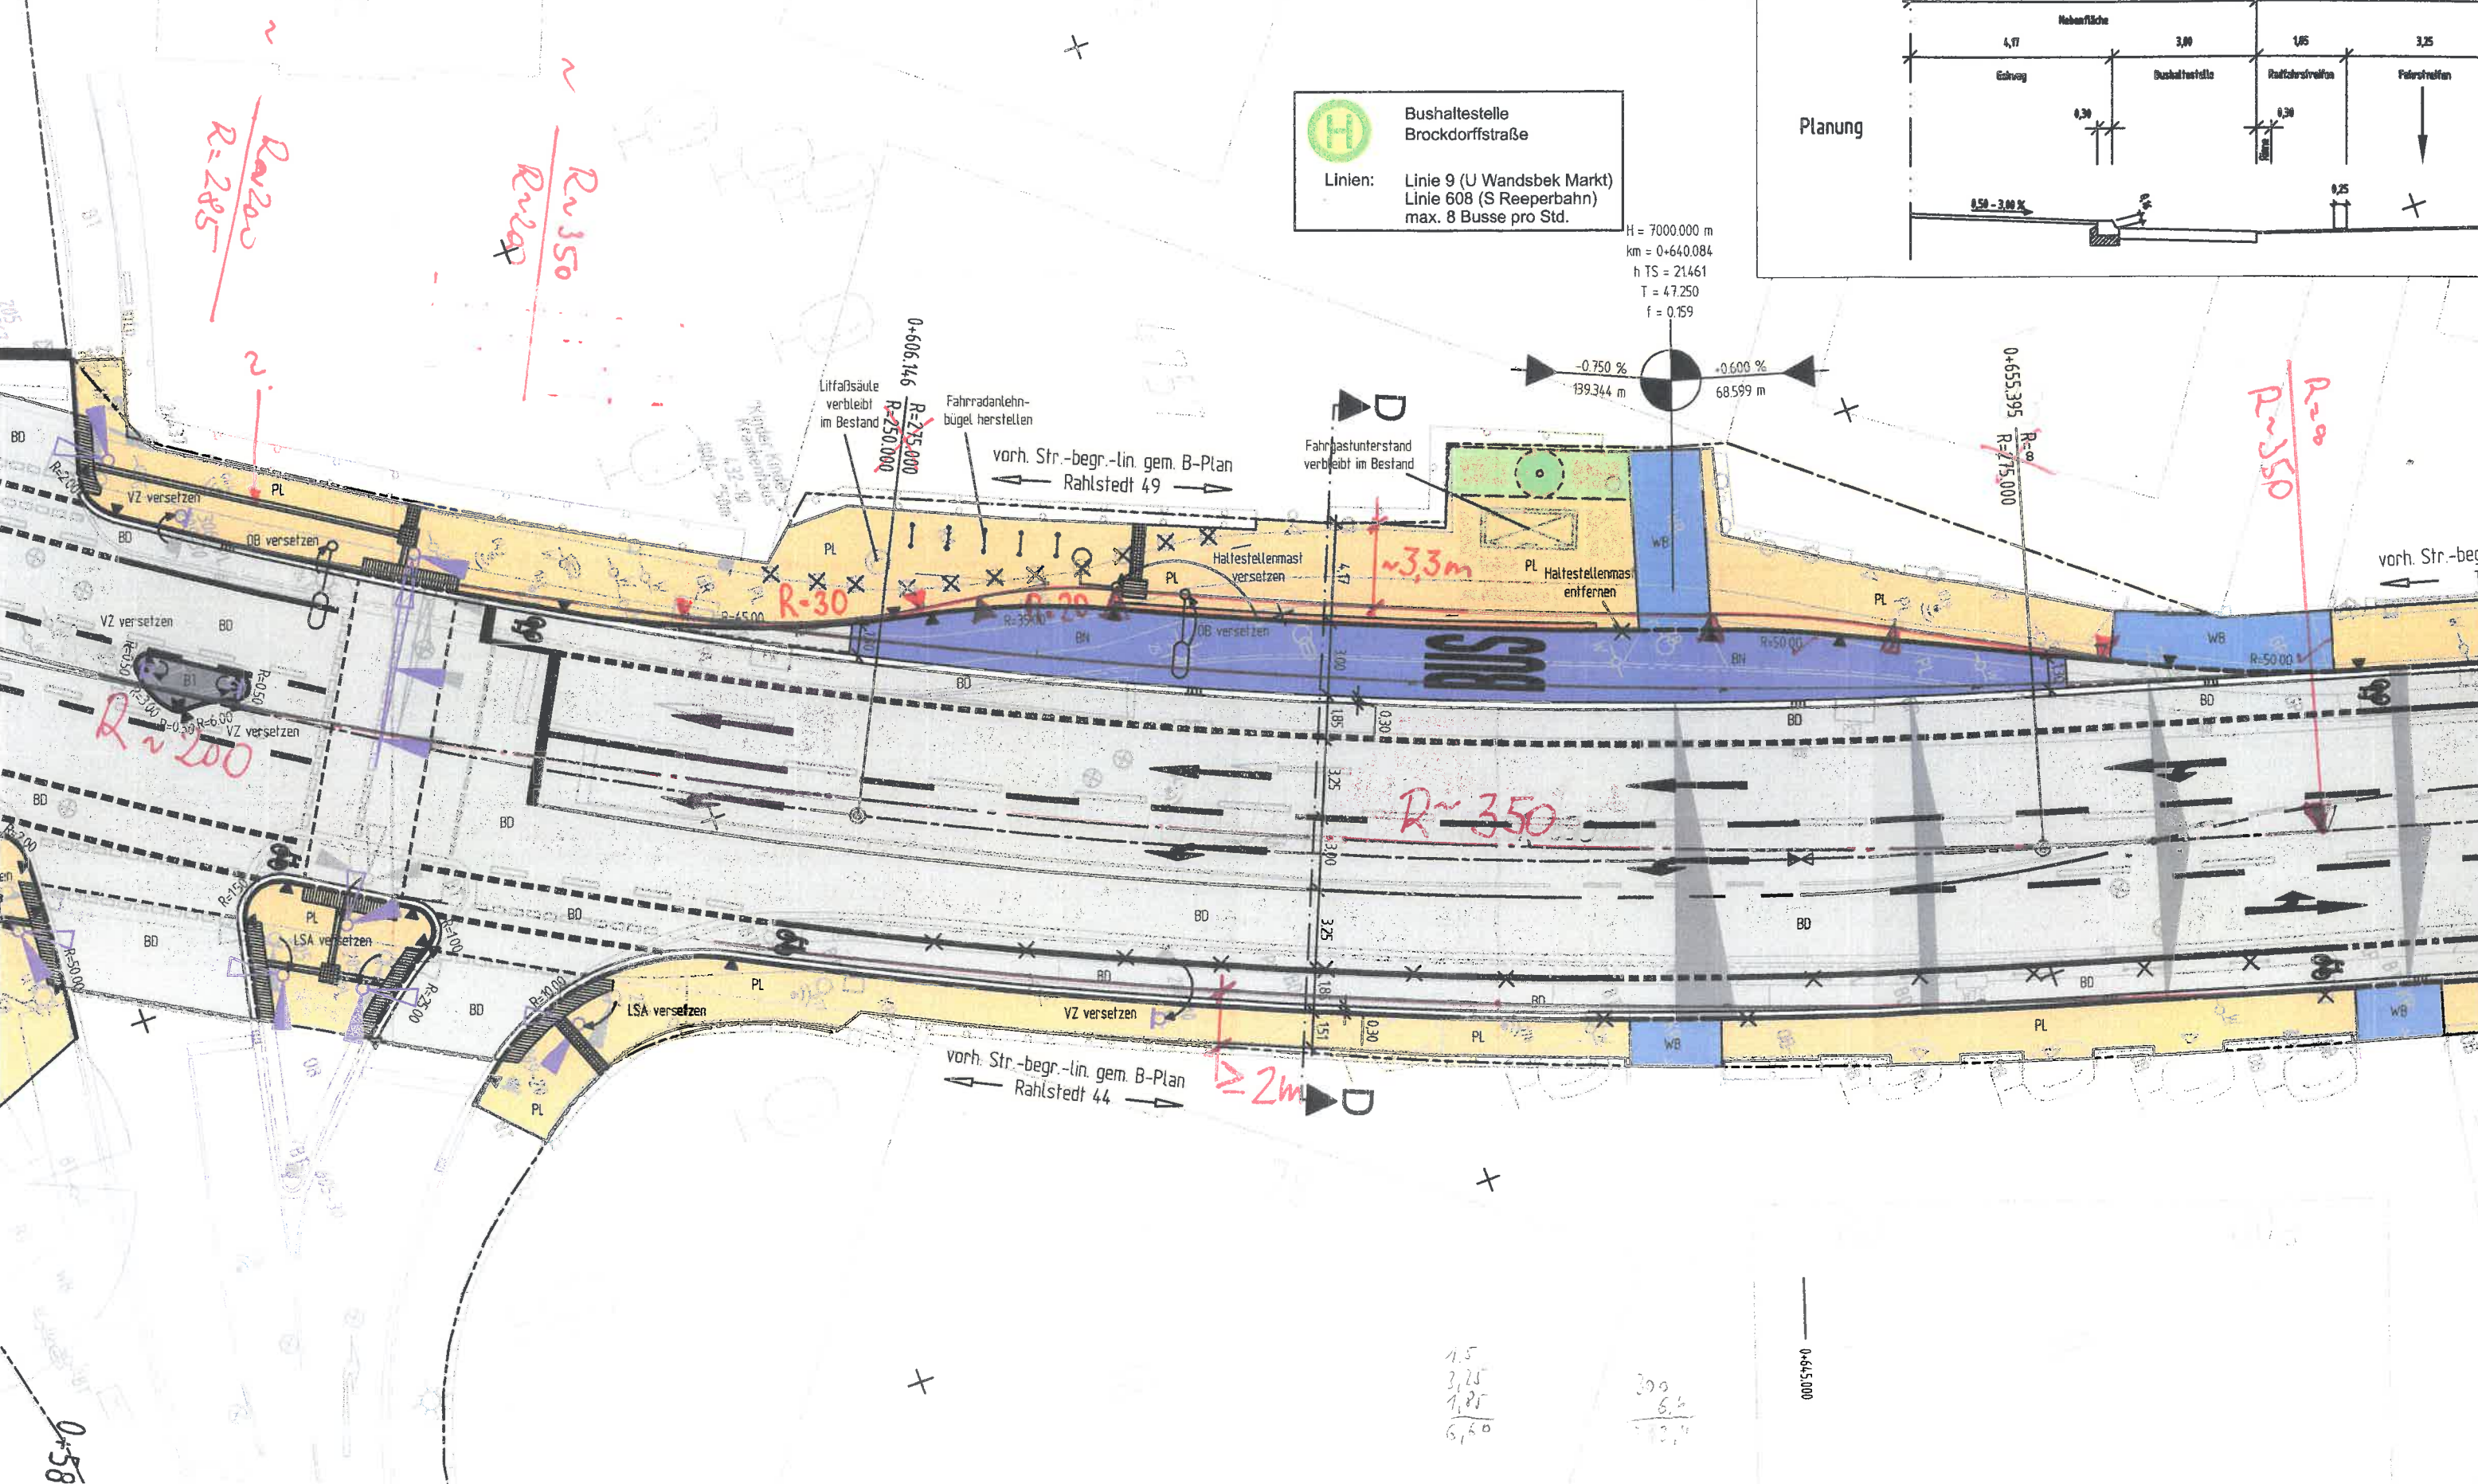

# Anlage 1

 **Bushaltestelle**  
 Brockdorffstraße  
 Linien: Linie 9 (U Wandsbek Markt)  
 Linie 608 (S Reeperbahn)  
 max. 8 Busse pro Std.

H = 7000,000 m  
 km = 0+640,084  
 h TS = 21461  
 T = 47,250  
 f = 0,159

1,5  
 3,25  
 1,85  
 6,60  
 300  
 6,60  
 300,4

0+58