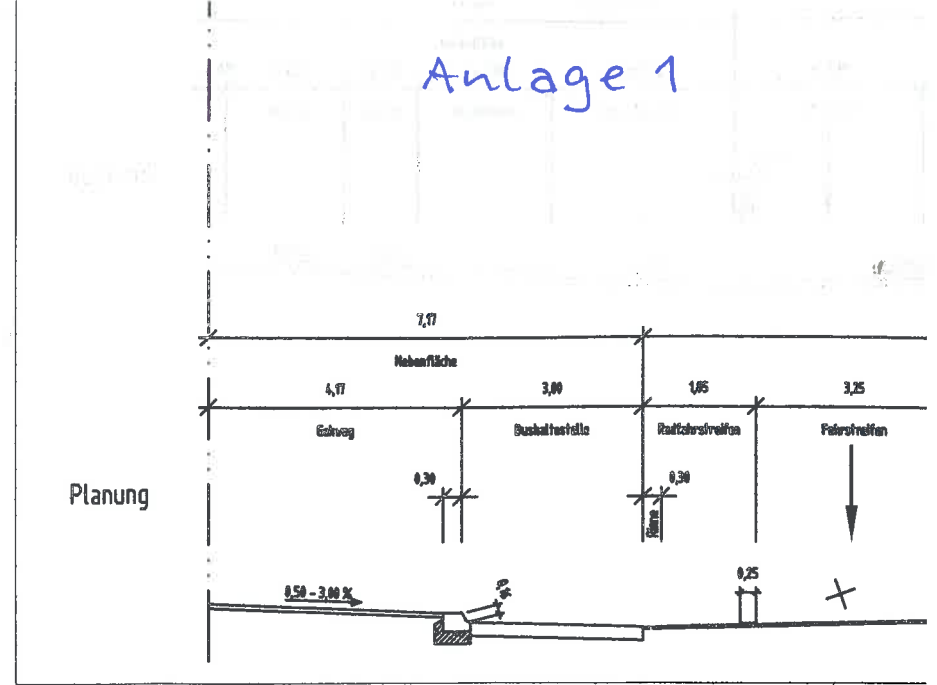

# Anlage 1

 **Bushaltestelle**  
 Brockdorffstraße  
 Linien: Linie 9 (U Wandsbek Markt)  
 Linie 608 (S Reeperbahn)  
 max. 8 Busse pro Std.

H = 7000,000 m  
 km = 0+640,084  
 h TS = 21461  
 T = 47,250  
 f = 0,159

1,5  
 3,25  
 1,85  
 6,60  
 300  
 6,60  
 300,4

0+58