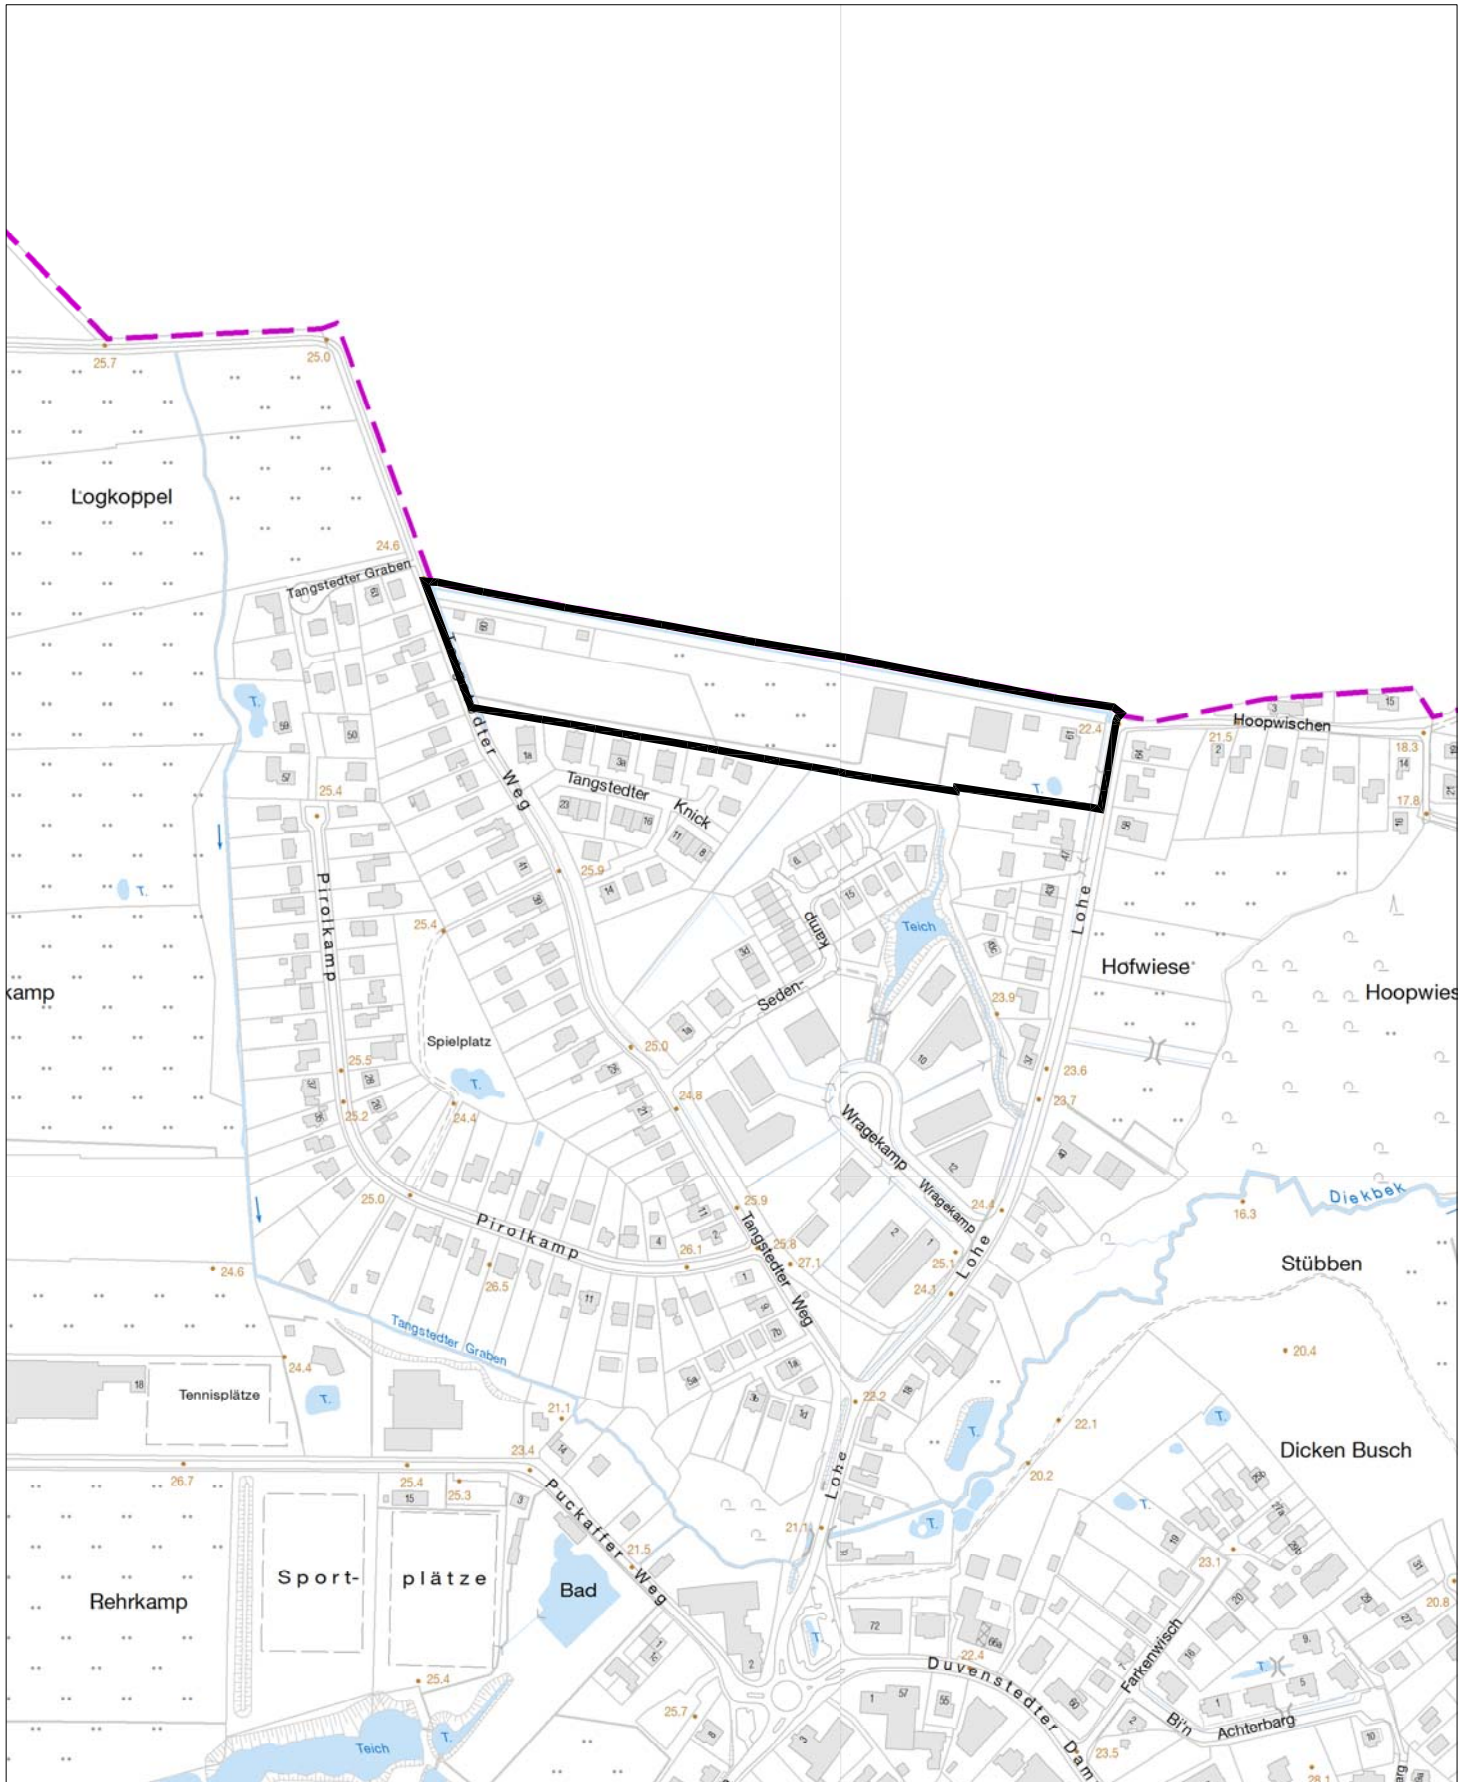

Einleitung eines vorhabenbezogenen Bebauungsplanverfahrens: Duvenstedt 18

**Plangebiet des vorhabenbezogenen
Bebauungsplanverfahrens Duvenstedt 18**

M 1 : 5000