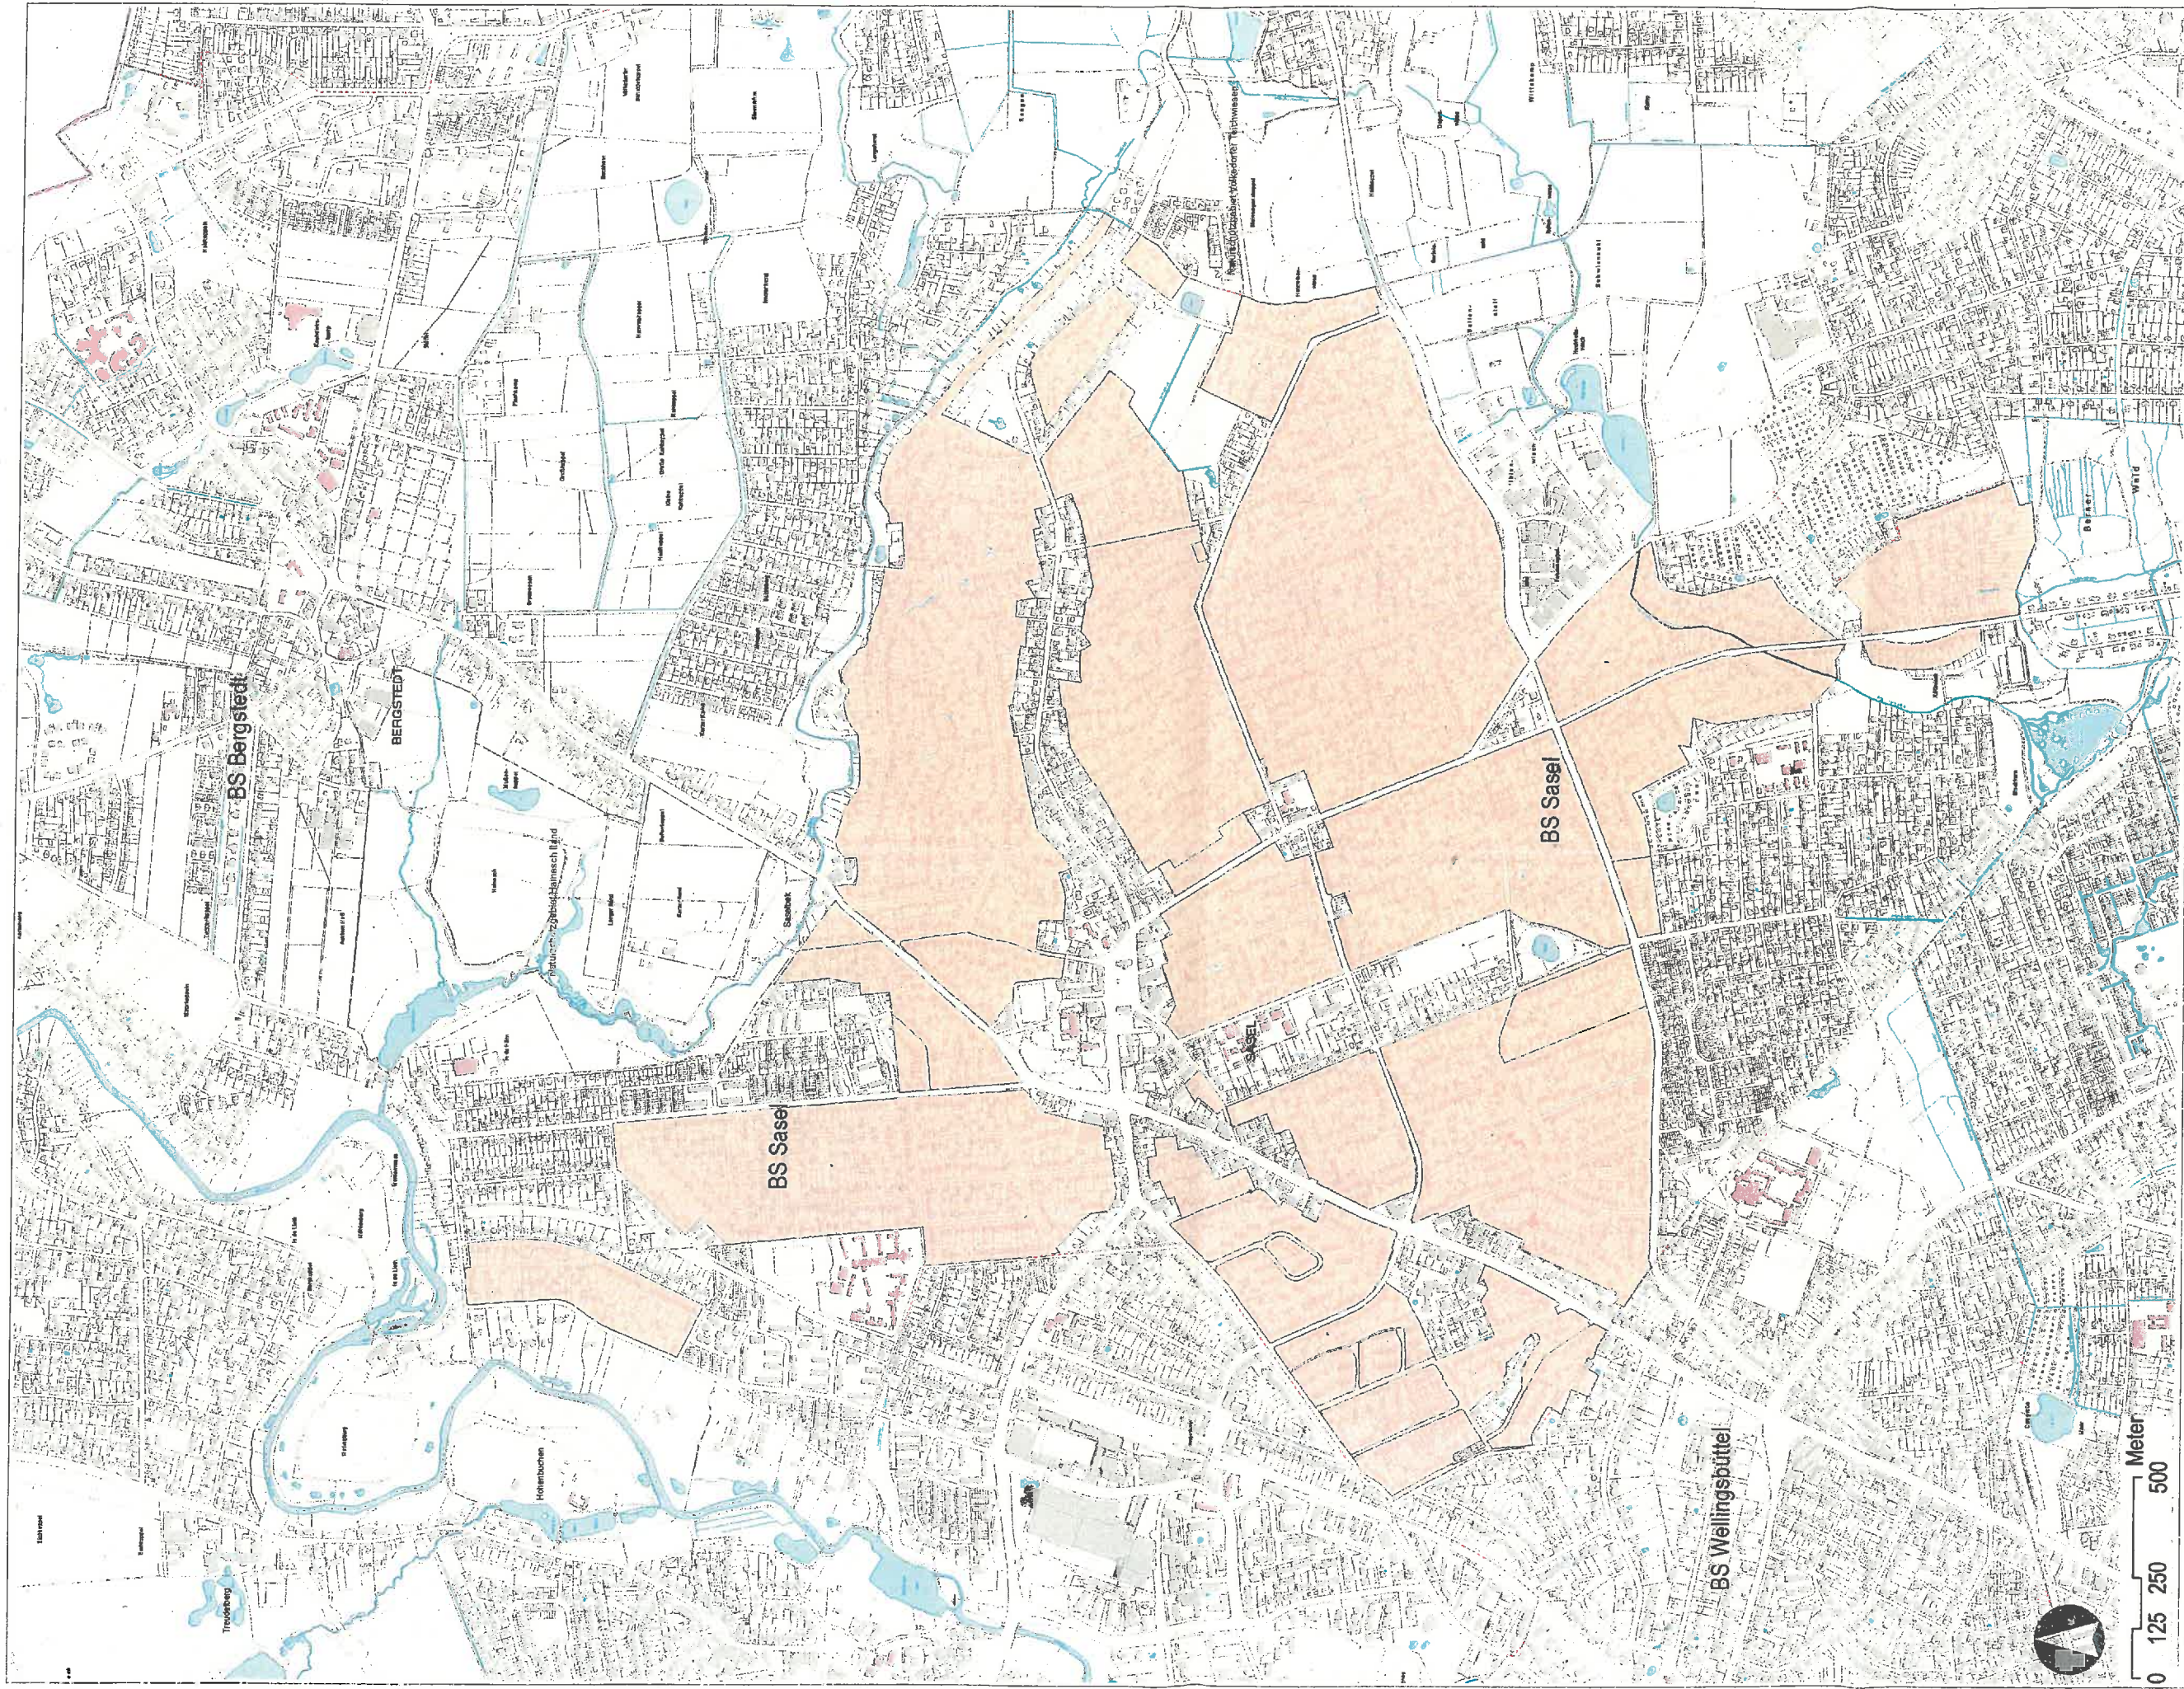

M 1:10.000  
(im Original)

 Geltungsbereich der Baustufenplanänderung

**Änderung des Baustufenplans Poppenbüttel - Anlage zur Verordnung**

M 1:10.000  
(im Original)

Geltungsbereich der Baustufenplanänderung