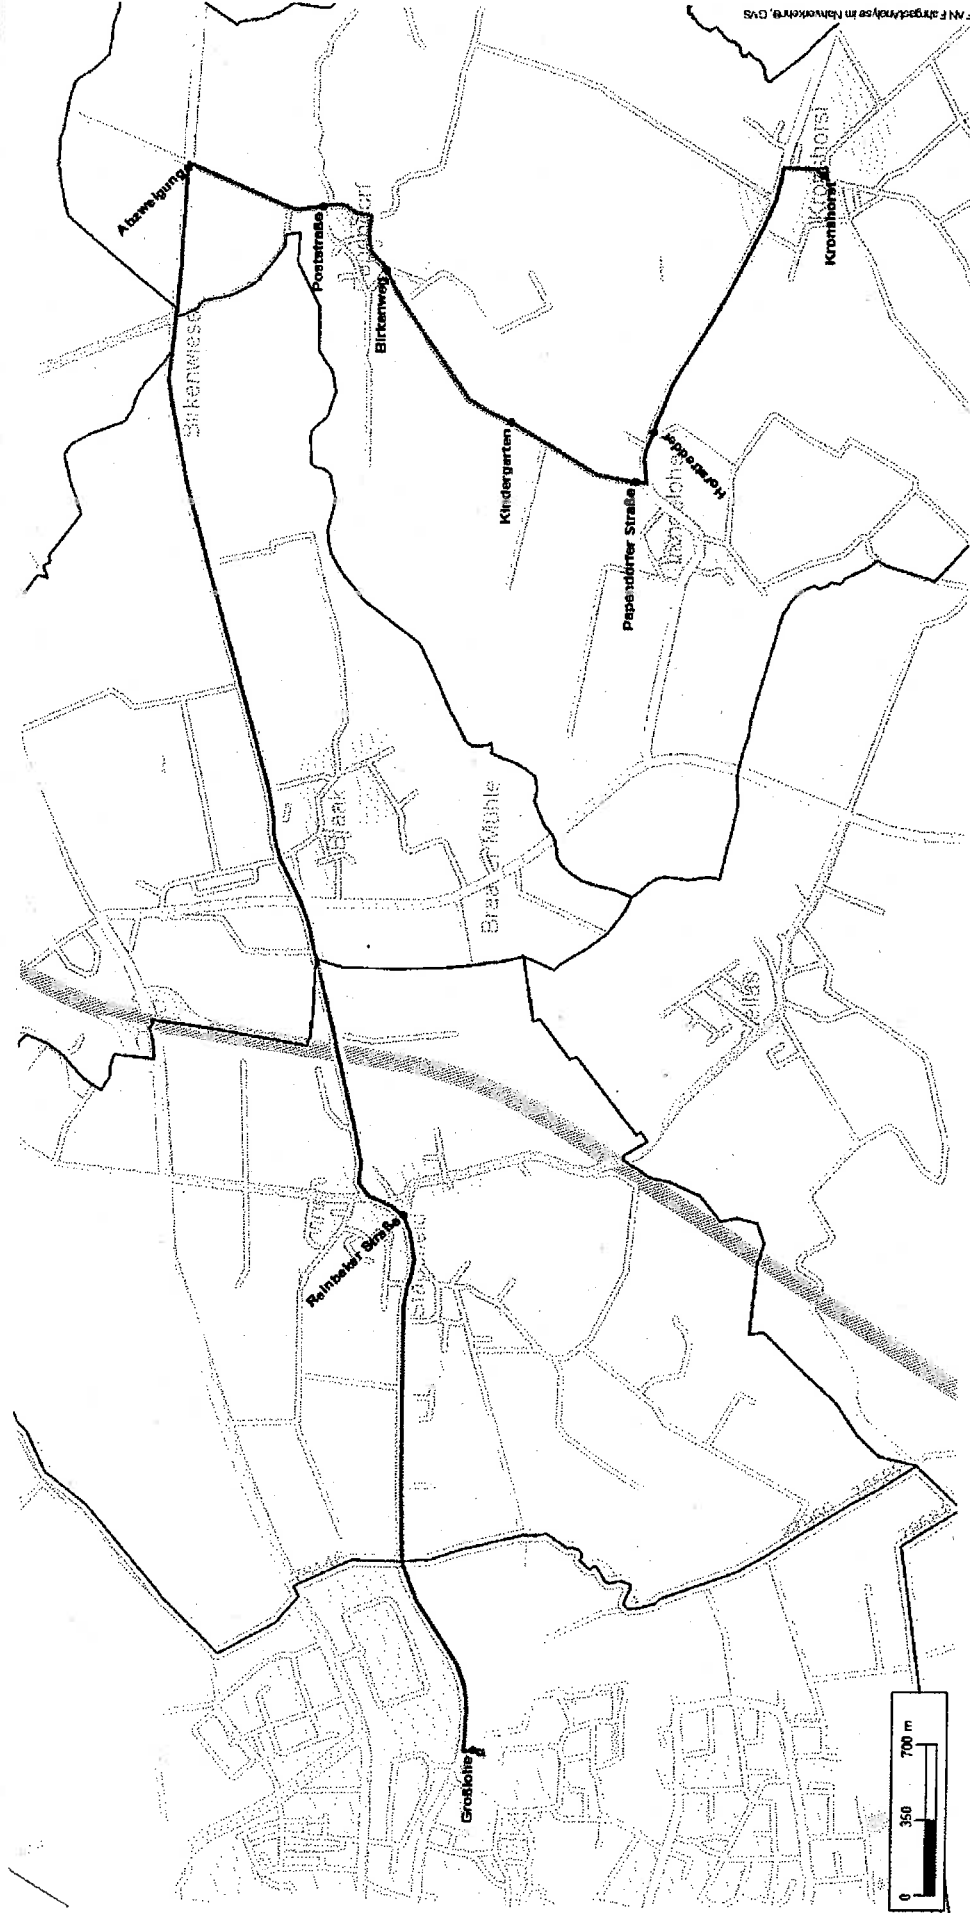

AnrufSammelTaxi-Verkehr Brunsbek

AST Großlohe – Stapelfeld - Brunsbek

(Anlage zur Genehmigungsurkunde)

Haltestellenverzeichnis:

- (1) Großlohe
 - (2) Stapelfeld, Reinbeker Straße
 - (3) Papendorf, Abzweigung
 - (4) Papendorf, Poststraße
 - (5) Papendorf, Birkenweg
 - (6) Langelohe, Kindergarten
 - (7) Langelohe, Papendorfer Straße
 - (8) Langelohe, Horstredder
 - (9) Kronshorst
-

Linienverlaufsskizze:

AST-Linie 837

Großlohe - Stapelfeld - Brunsbek

(ohne Maßstab)

VVM-Ne-837

Oktober 2016

AST Großlohe - Stapelfeld - Brunsbek

| Haltestellen | montags - freitags |
|-------------------------------|---|
| Großlohe | ab 7.03 8.03 9.03 10.03 11.03 12.03 13.23 14.23 15.23 16.23 17.23 18.23 19.23 20.23 |
| Stapelfeld, Reinbeker Straße | 7.09 8.08 9.08 10.08 11.08 12.08 13.28 14.28 15.28 16.28 17.29 18.28 19.28 20.28 |
| Papendorf, Abzweigung | 7.13 8.13 9.13 10.13 11.13 12.13 13.33 14.33 15.33 16.33 17.33 18.33 19.33 20.33 |
| Papendorf, Poststraße | 7.14 8.14 9.14 10.14 11.14 12.14 13.34 14.34 15.34 16.34 17.34 18.34 19.34 20.34 |
| Papendorf, Birkenweg | 7.15 8.15 9.15 10.15 11.15 12.15 13.35 14.35 15.35 16.35 17.35 18.35 19.35 20.35 |
| Langelohe, Kindergarten | 7.16 8.16 9.16 10.16 11.16 12.16 13.36 14.36 15.36 16.36 17.36 18.36 19.36 20.36 |
| Langelohe, Papendorfer Straße | 7.17 8.17 9.17 10.17 11.17 12.17 13.37 14.37 15.37 16.37 17.37 18.37 19.37 20.37 |
| Langelohe, Horstredder | 7.18 8.18 9.18 10.18 11.18 12.18 13.38 14.38 15.38 16.38 17.38 18.38 19.38 20.38 |
| Kronshorst | 7.21 8.21 9.21 10.21 11.21 12.21 13.41 14.41 15.41 16.41 17.41 18.41 19.41 20.41 |