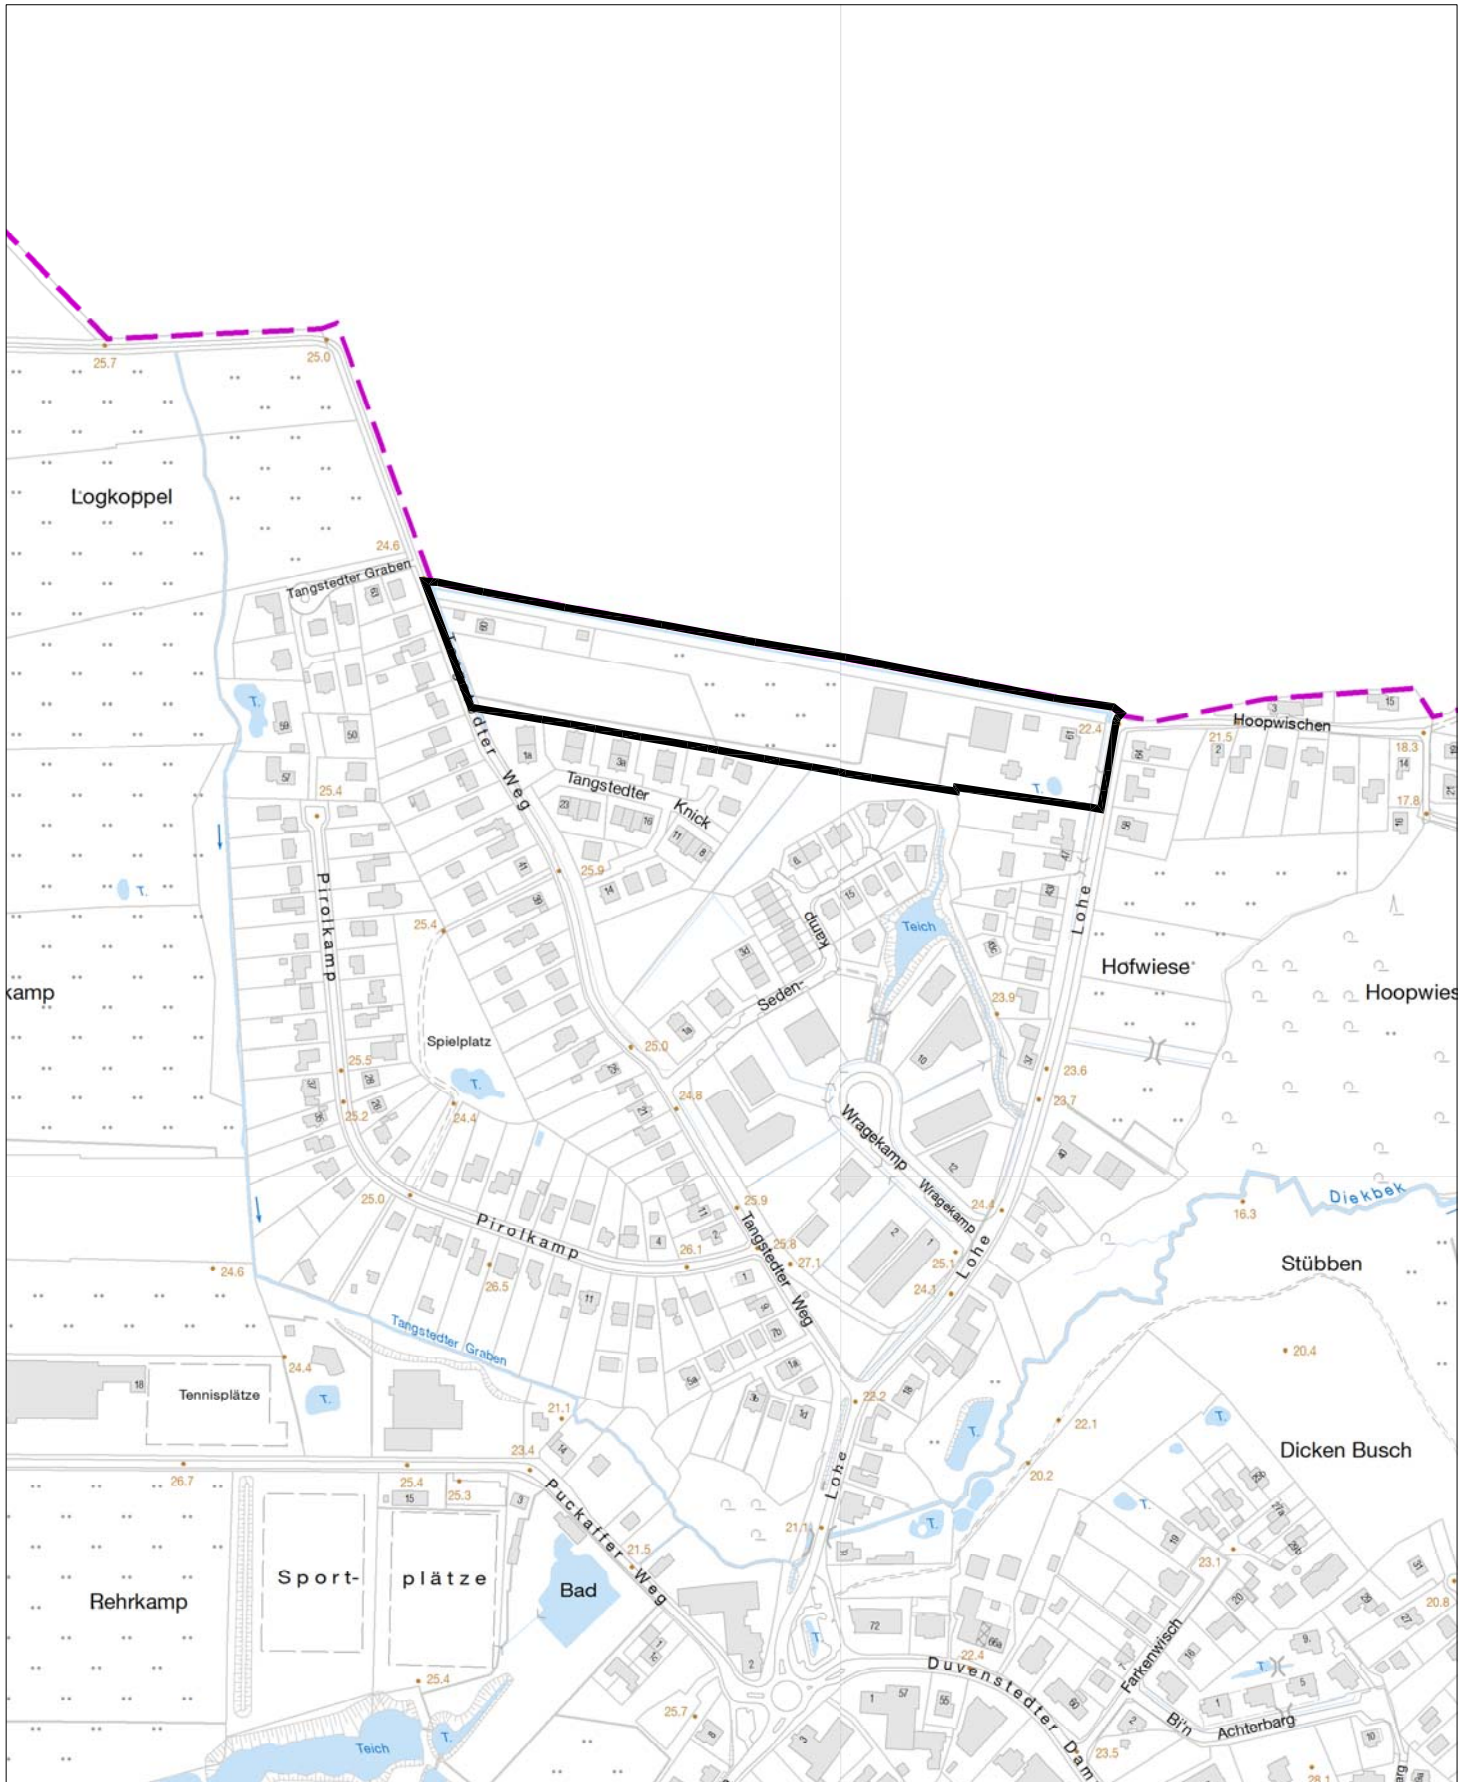

Einleitung eines vorhabenbezogenen Bebauungsplanverfahrens: Duvenstedt 18

Plangebiet des vorhabenbezogenen
Bebauungsplanverfahrens Duvenstedt 18

M 1 : 5000