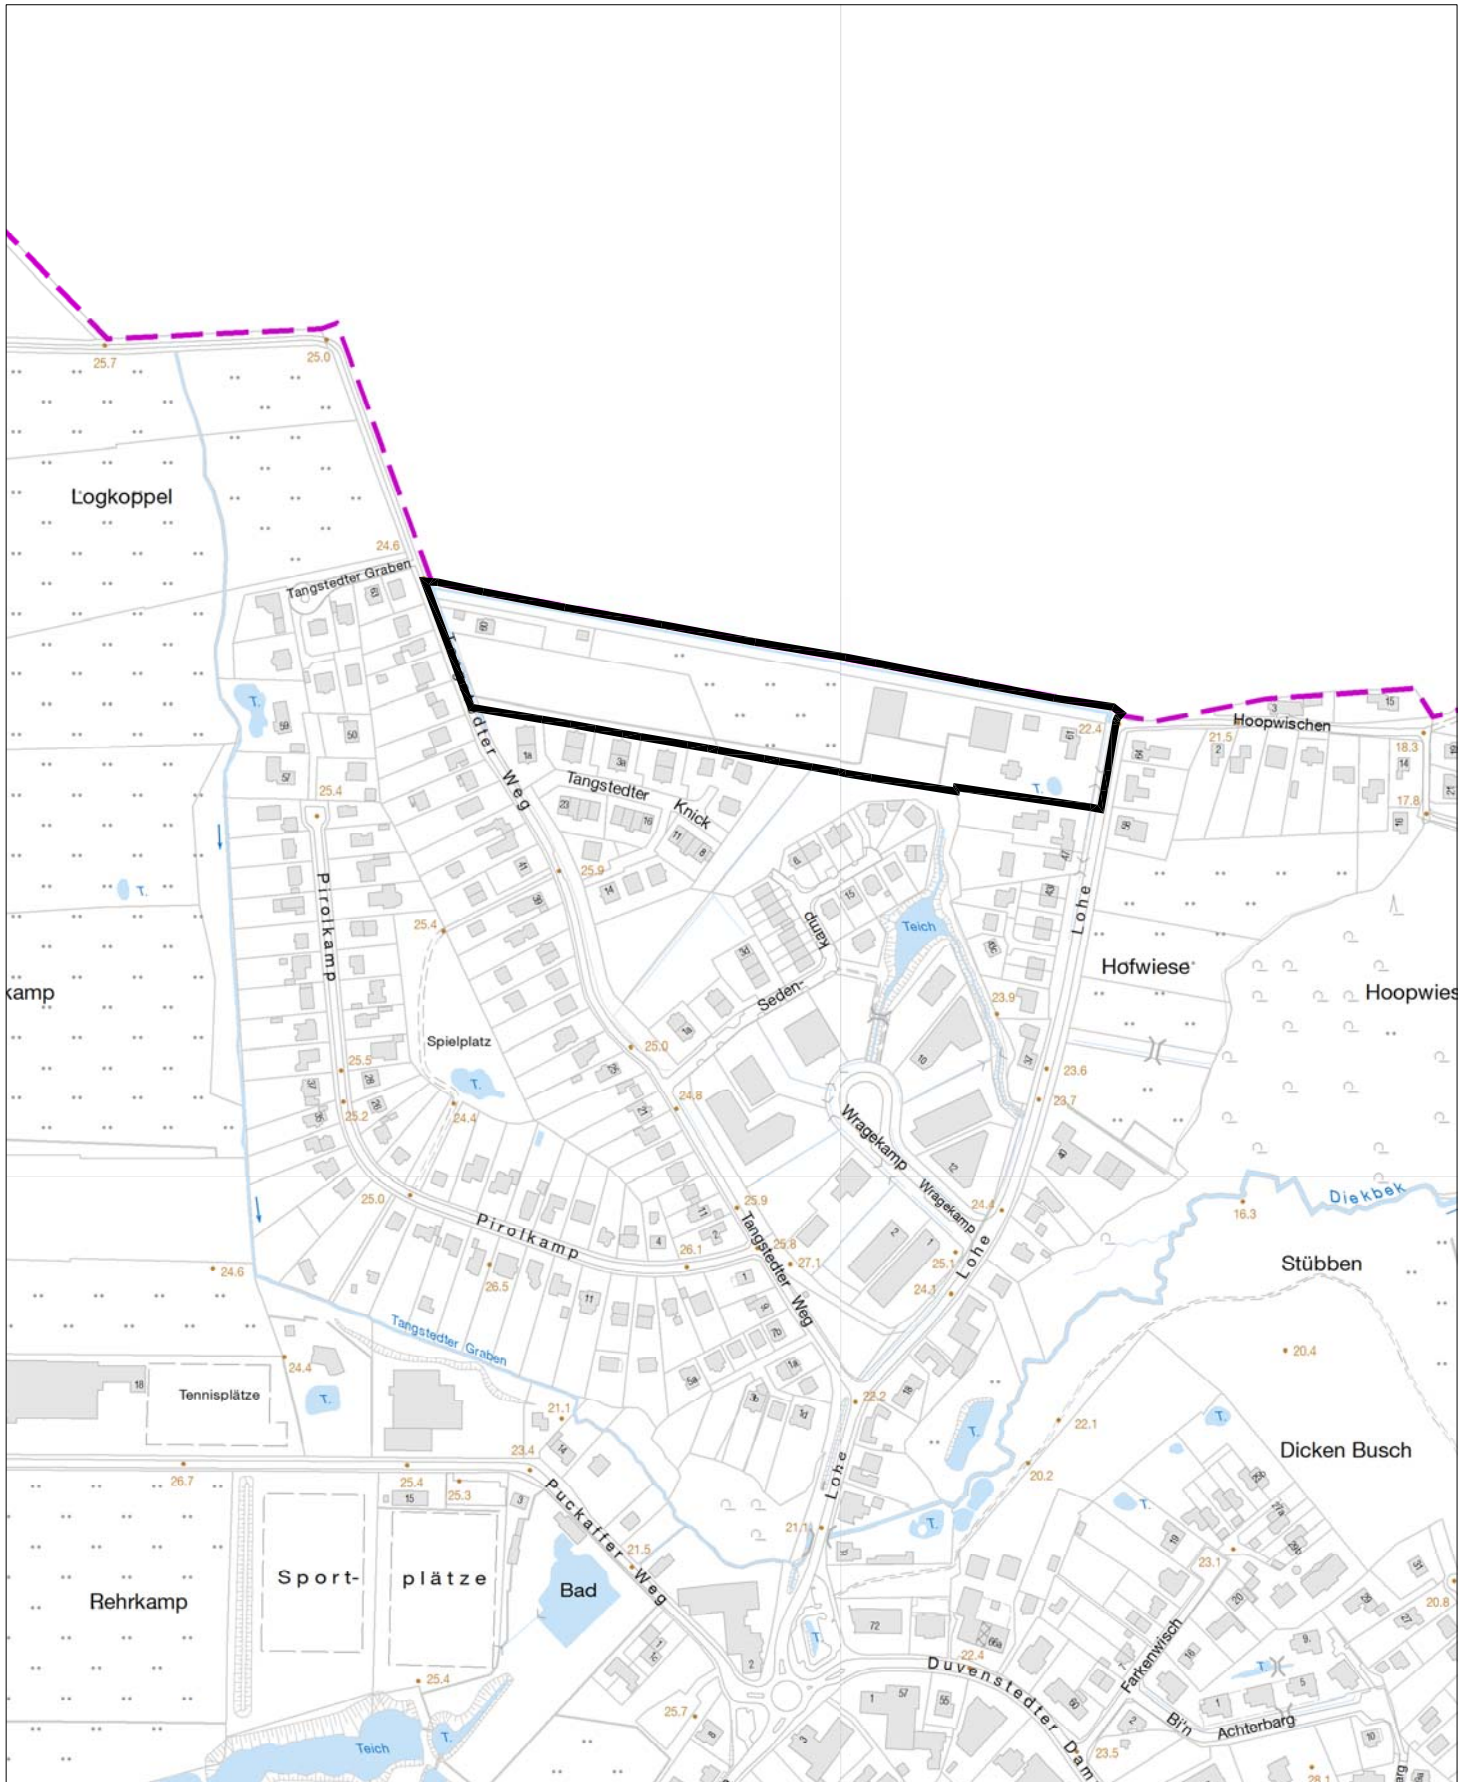

# Einleitung eines vorhabenbezogenen Bebauungsplanverfahrens: Duvenstedt 18

**Plangebiet des vorhabenbezogenen  
Bebauungsplanverfahrens Duvenstedt 18**

**M 1 : 5000**