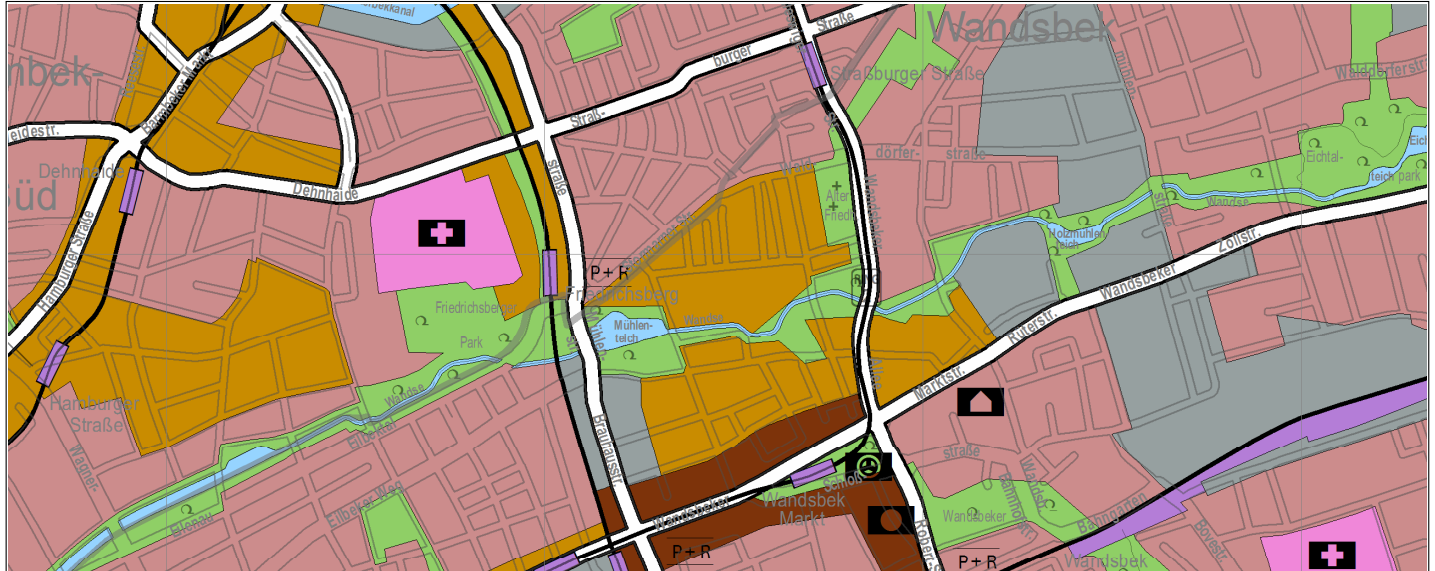

Freie und Hansestadt Hamburg Flächennutzungsplan

Flächennutzungsplanänderung F02/13

M 1 : 20 000

Wohnen nördlich der Wandse in Wandsbek

Aktueller Flächennutzungsplan

Flächennutzungsplanänderung

Geänderter Flächennutzungsplan