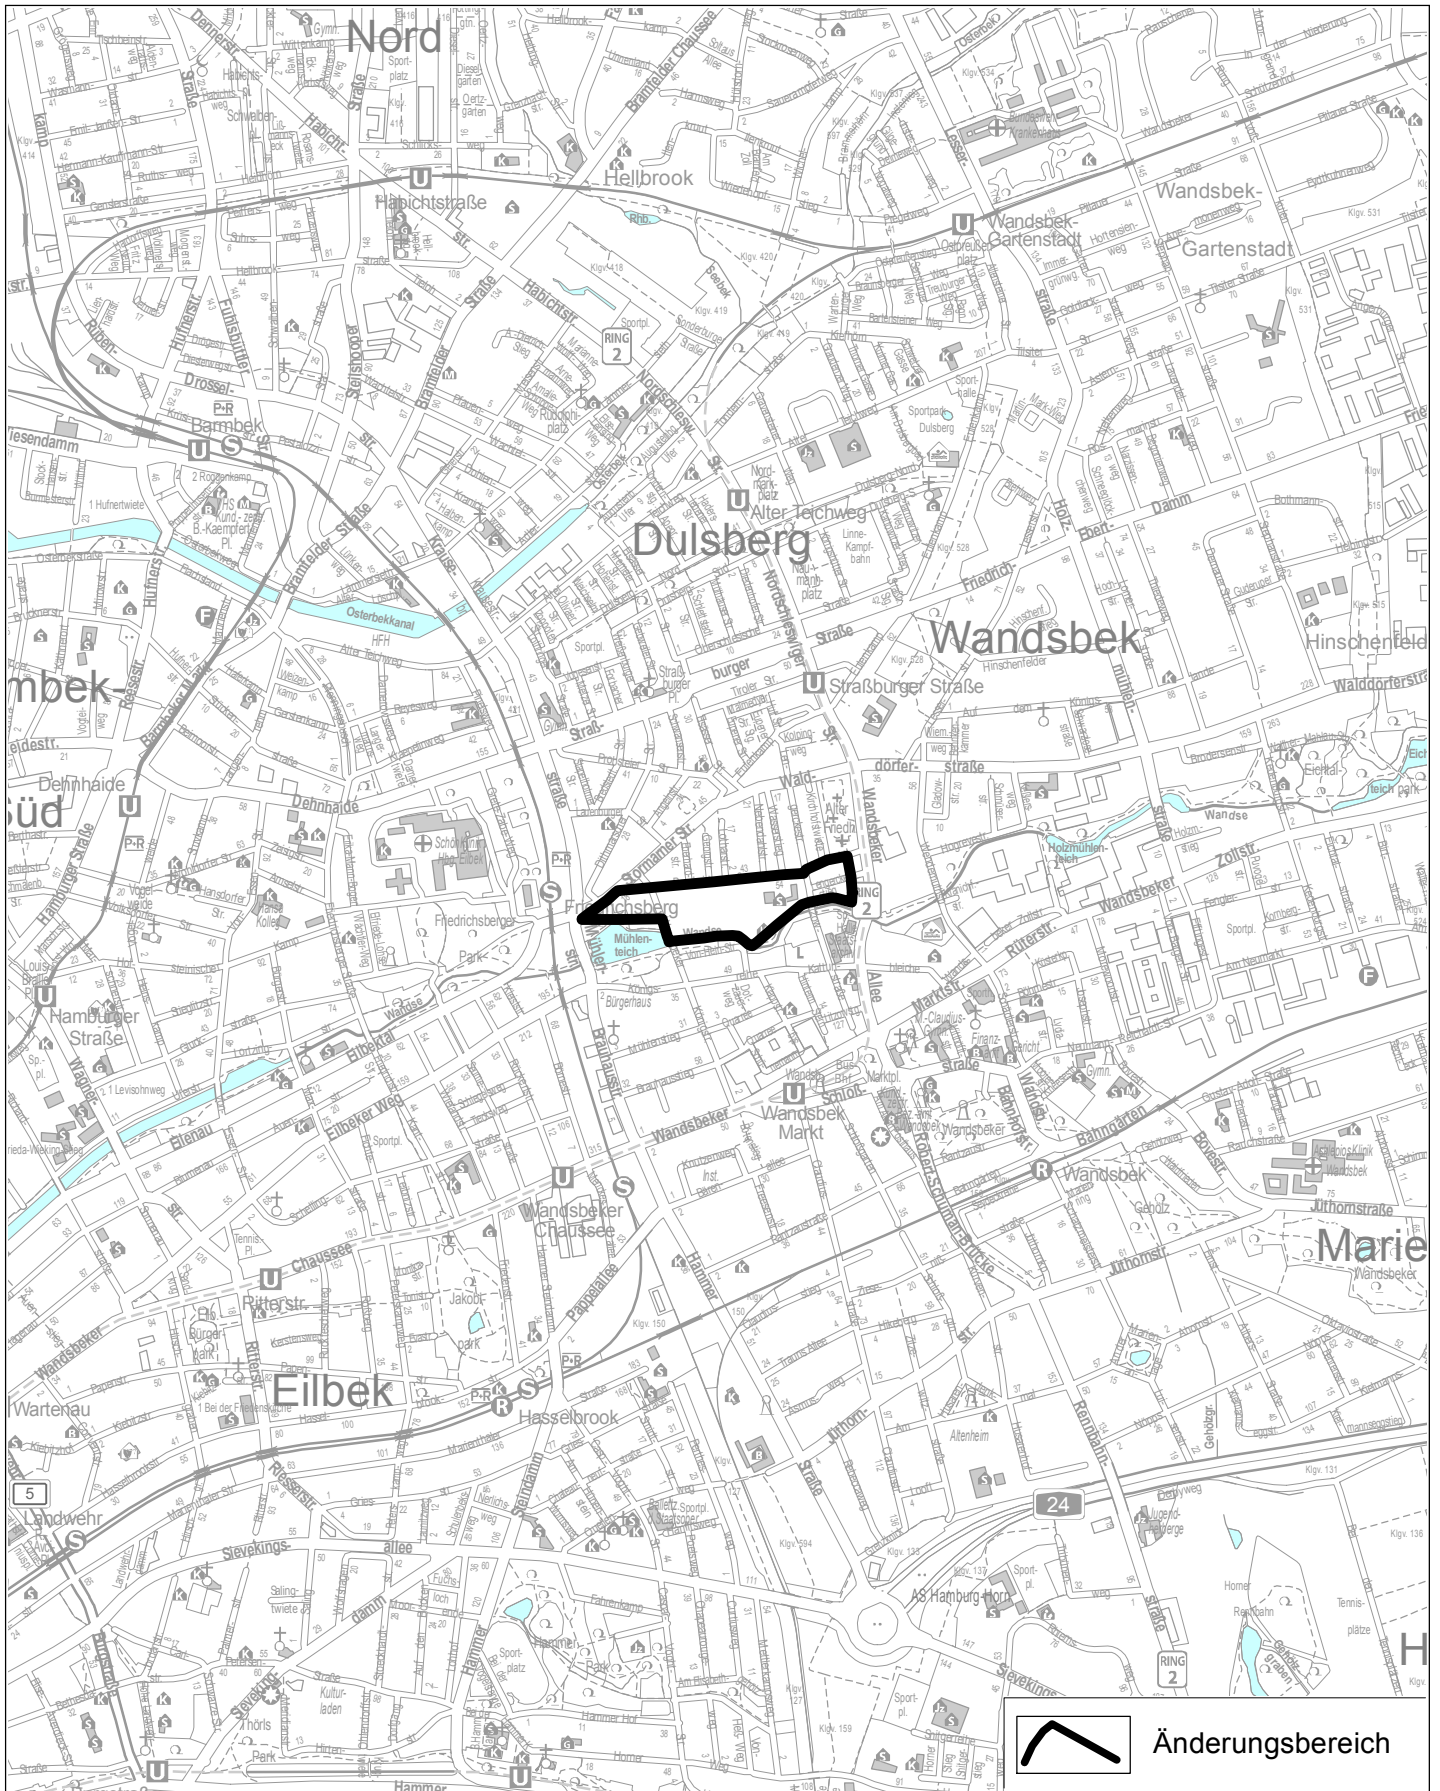

Freie und Hansestadt Hamburg Flächennutzungsplan

Flächennutzungsplanänderung F02/13

M 1 : 20 000

Wohnen nördlich der Wandse in Wandsbek

Übersichtskarte

 Änderungsbereich