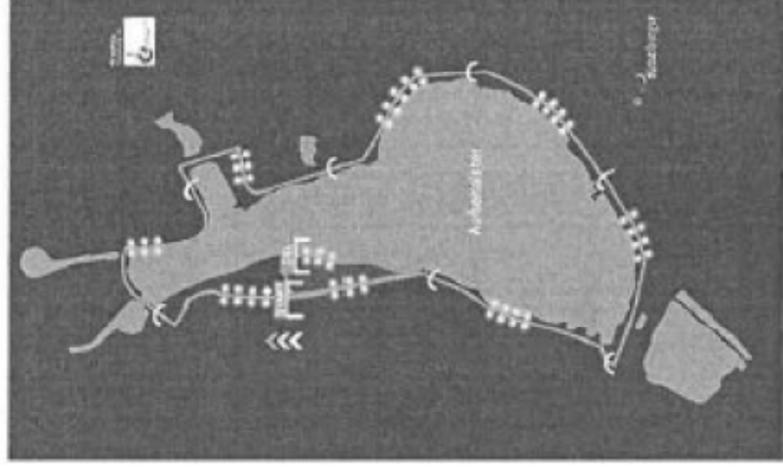

SportScheck Nachtlauf 2019

instandlungskonzept

Streckenverlauf

Die Strecke (ca. 7,5 km) verläuft direkt um die Außenalster, jeweils uferseitig und auf der zum Wasser hin am nächsten gelegenen Laufmöglichkeit:

Start auf der Straße Harvestehuder Weg / Milchstraße

Am Fährdamm

Fernsicht

Bellevue

Schöne Aussicht

Schwanenwik

An der Alster

Kennedybrücke

Alsterufer

Ziel Grünanlage Alsterpark / Höhe Milchstraße