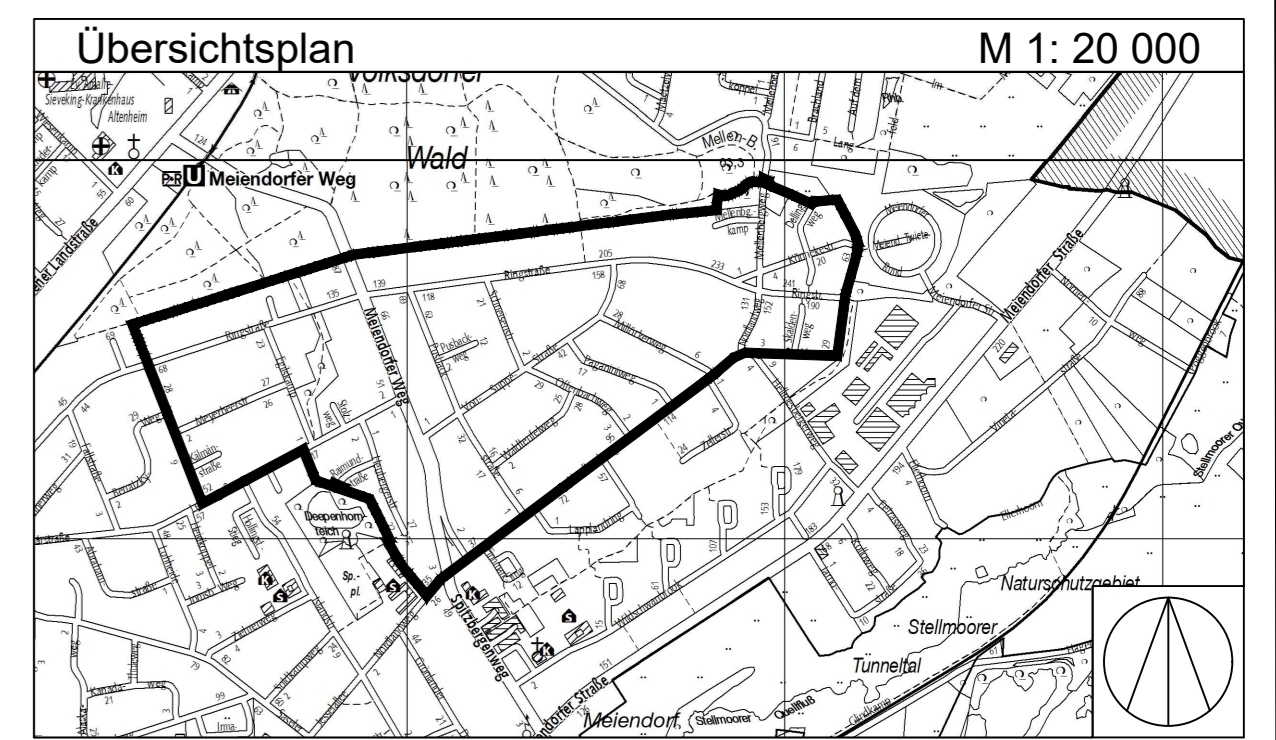

- Legende**
- Plangebiet Rahstedt 78 / Volksdorf 25
 - Gebiet der Änderung
 - Sonstige Abgrenzung
 - z.B. **(A)** Besondere Festsetzungen (siehe § 2)

FREIE UND HANSESTADT HAMBURG

Anlage zur Verordnung zur Änderung über das Gesetz des Bebauungsplans Rahstedt 78 / Volksdorf 25

Maßstab 1:2000 (im Original) **ENTWURF**

Bezirk Wandsbek Ortsteile 525, 526