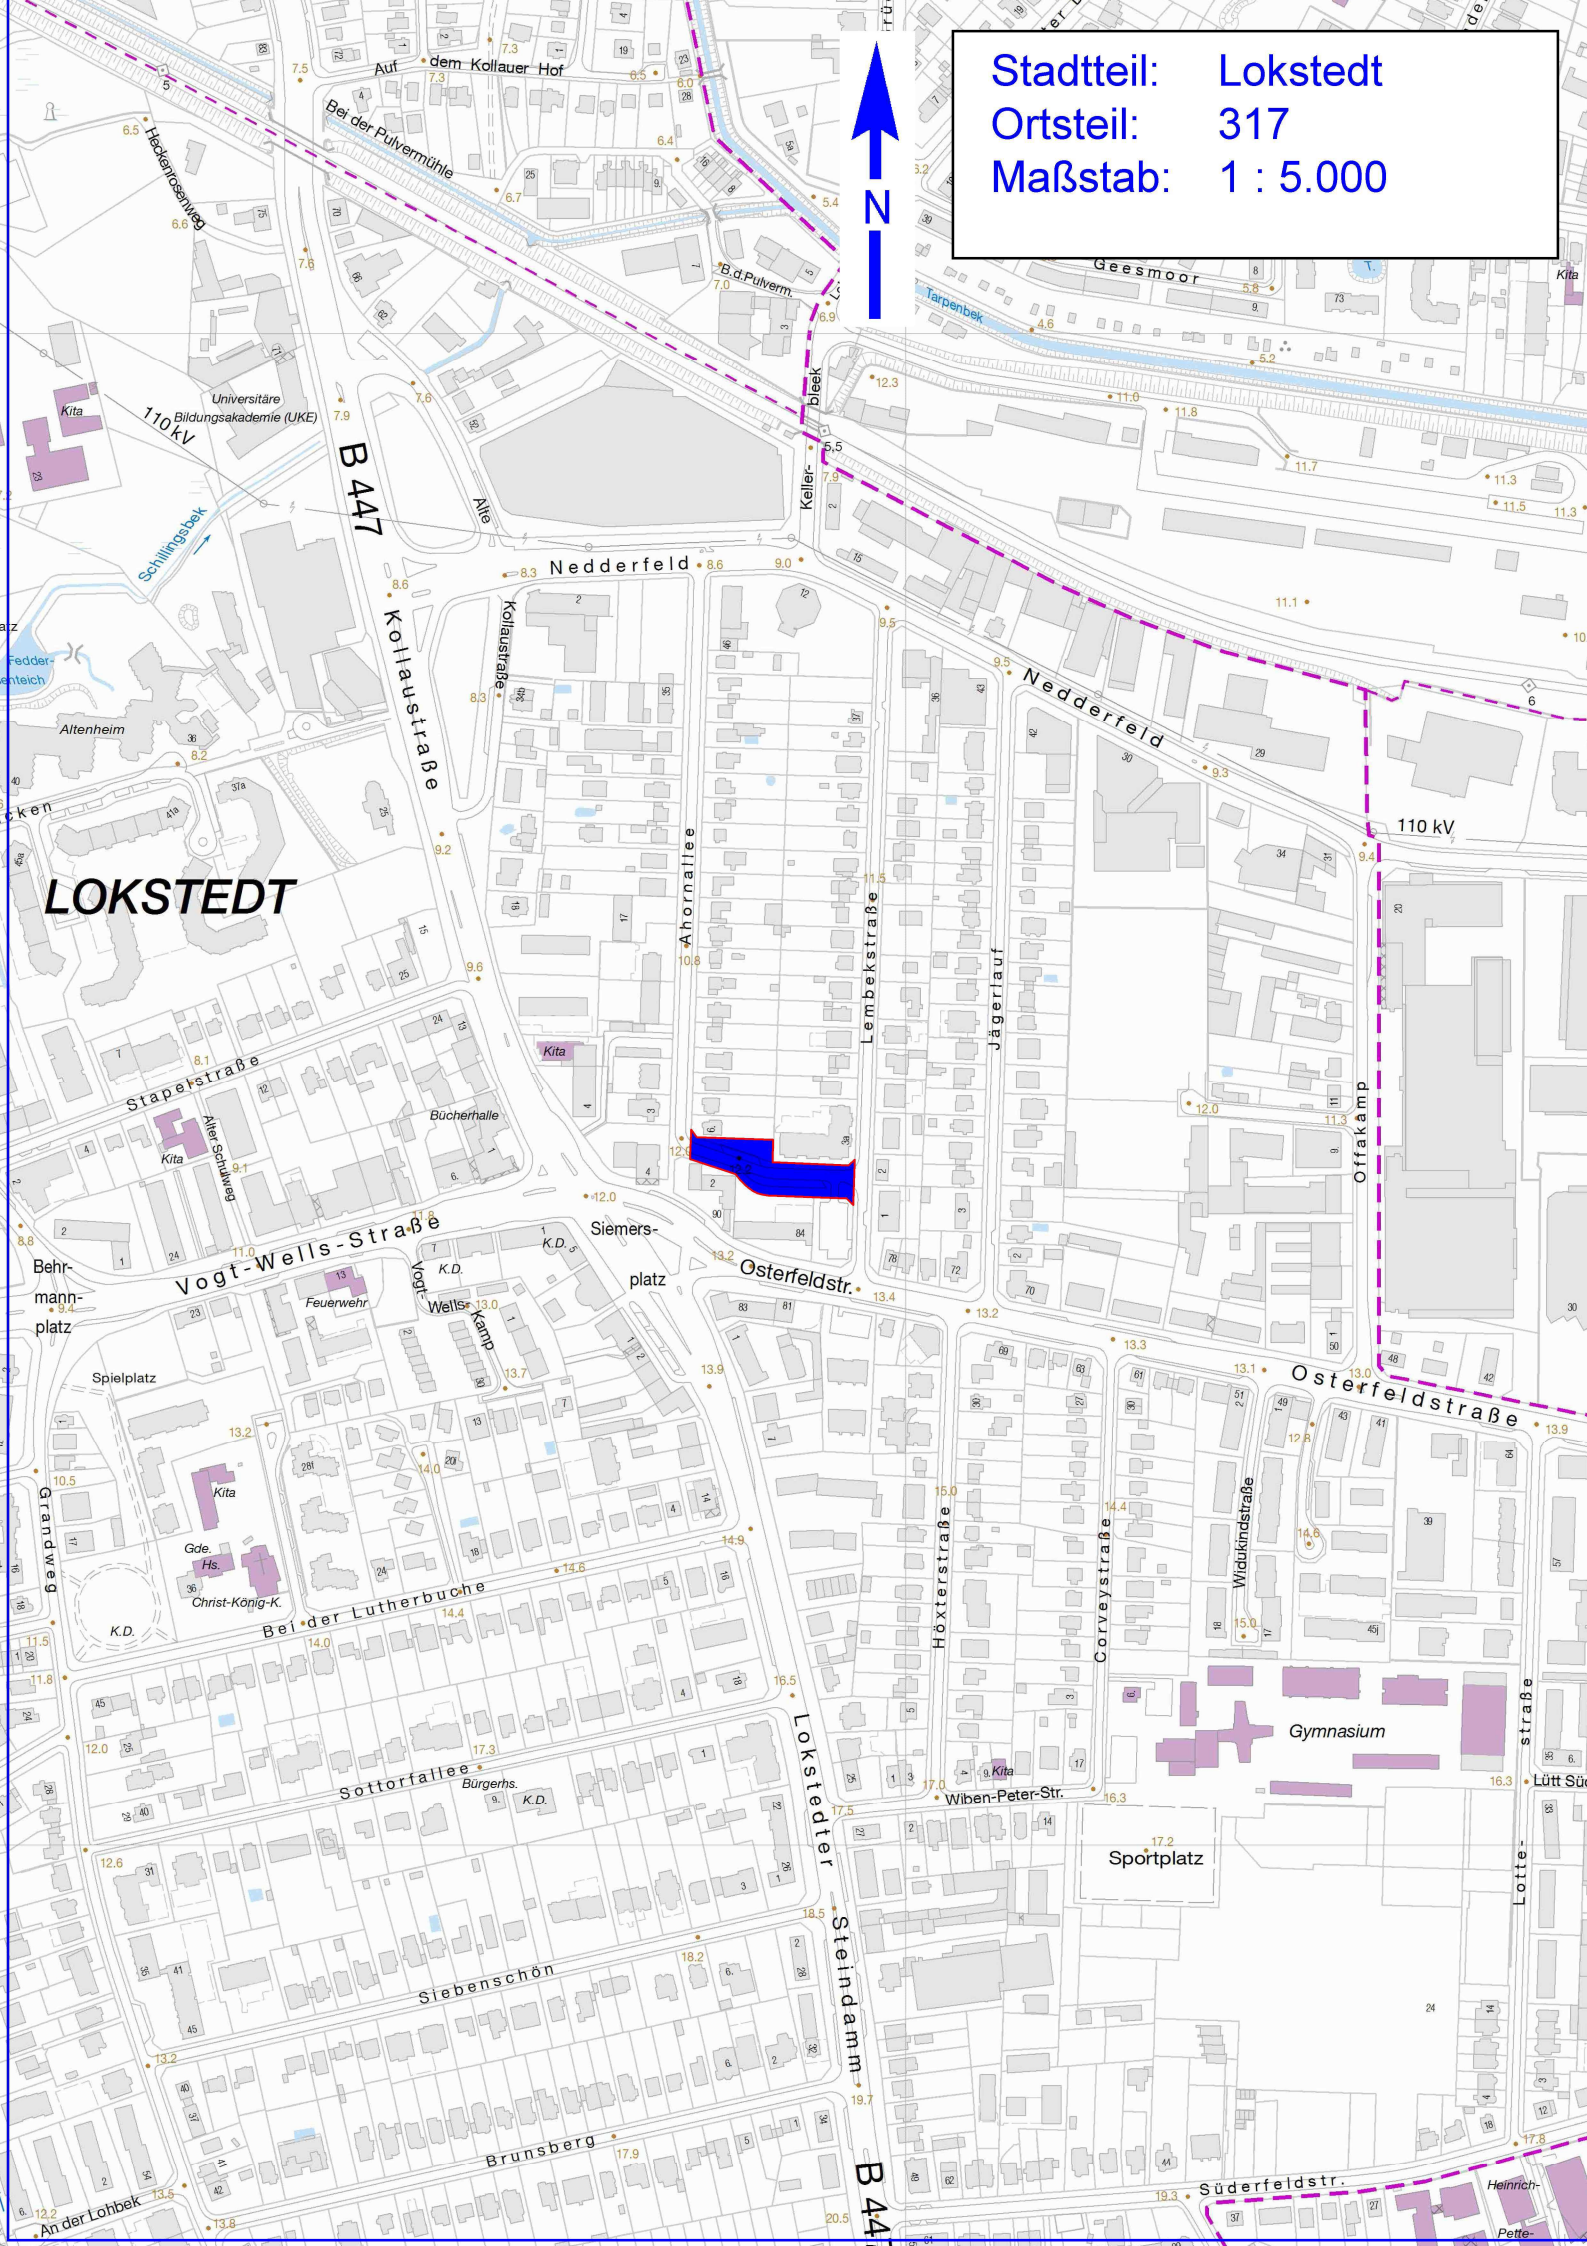

Stadtteil: Lokstedt
Ortsteil: 317
Maßstab: 1 : 5.000

LOKSTEDT

Gymnasium

Sportplatz

110kV
Schillingbek
B 447

110 kV

B 44