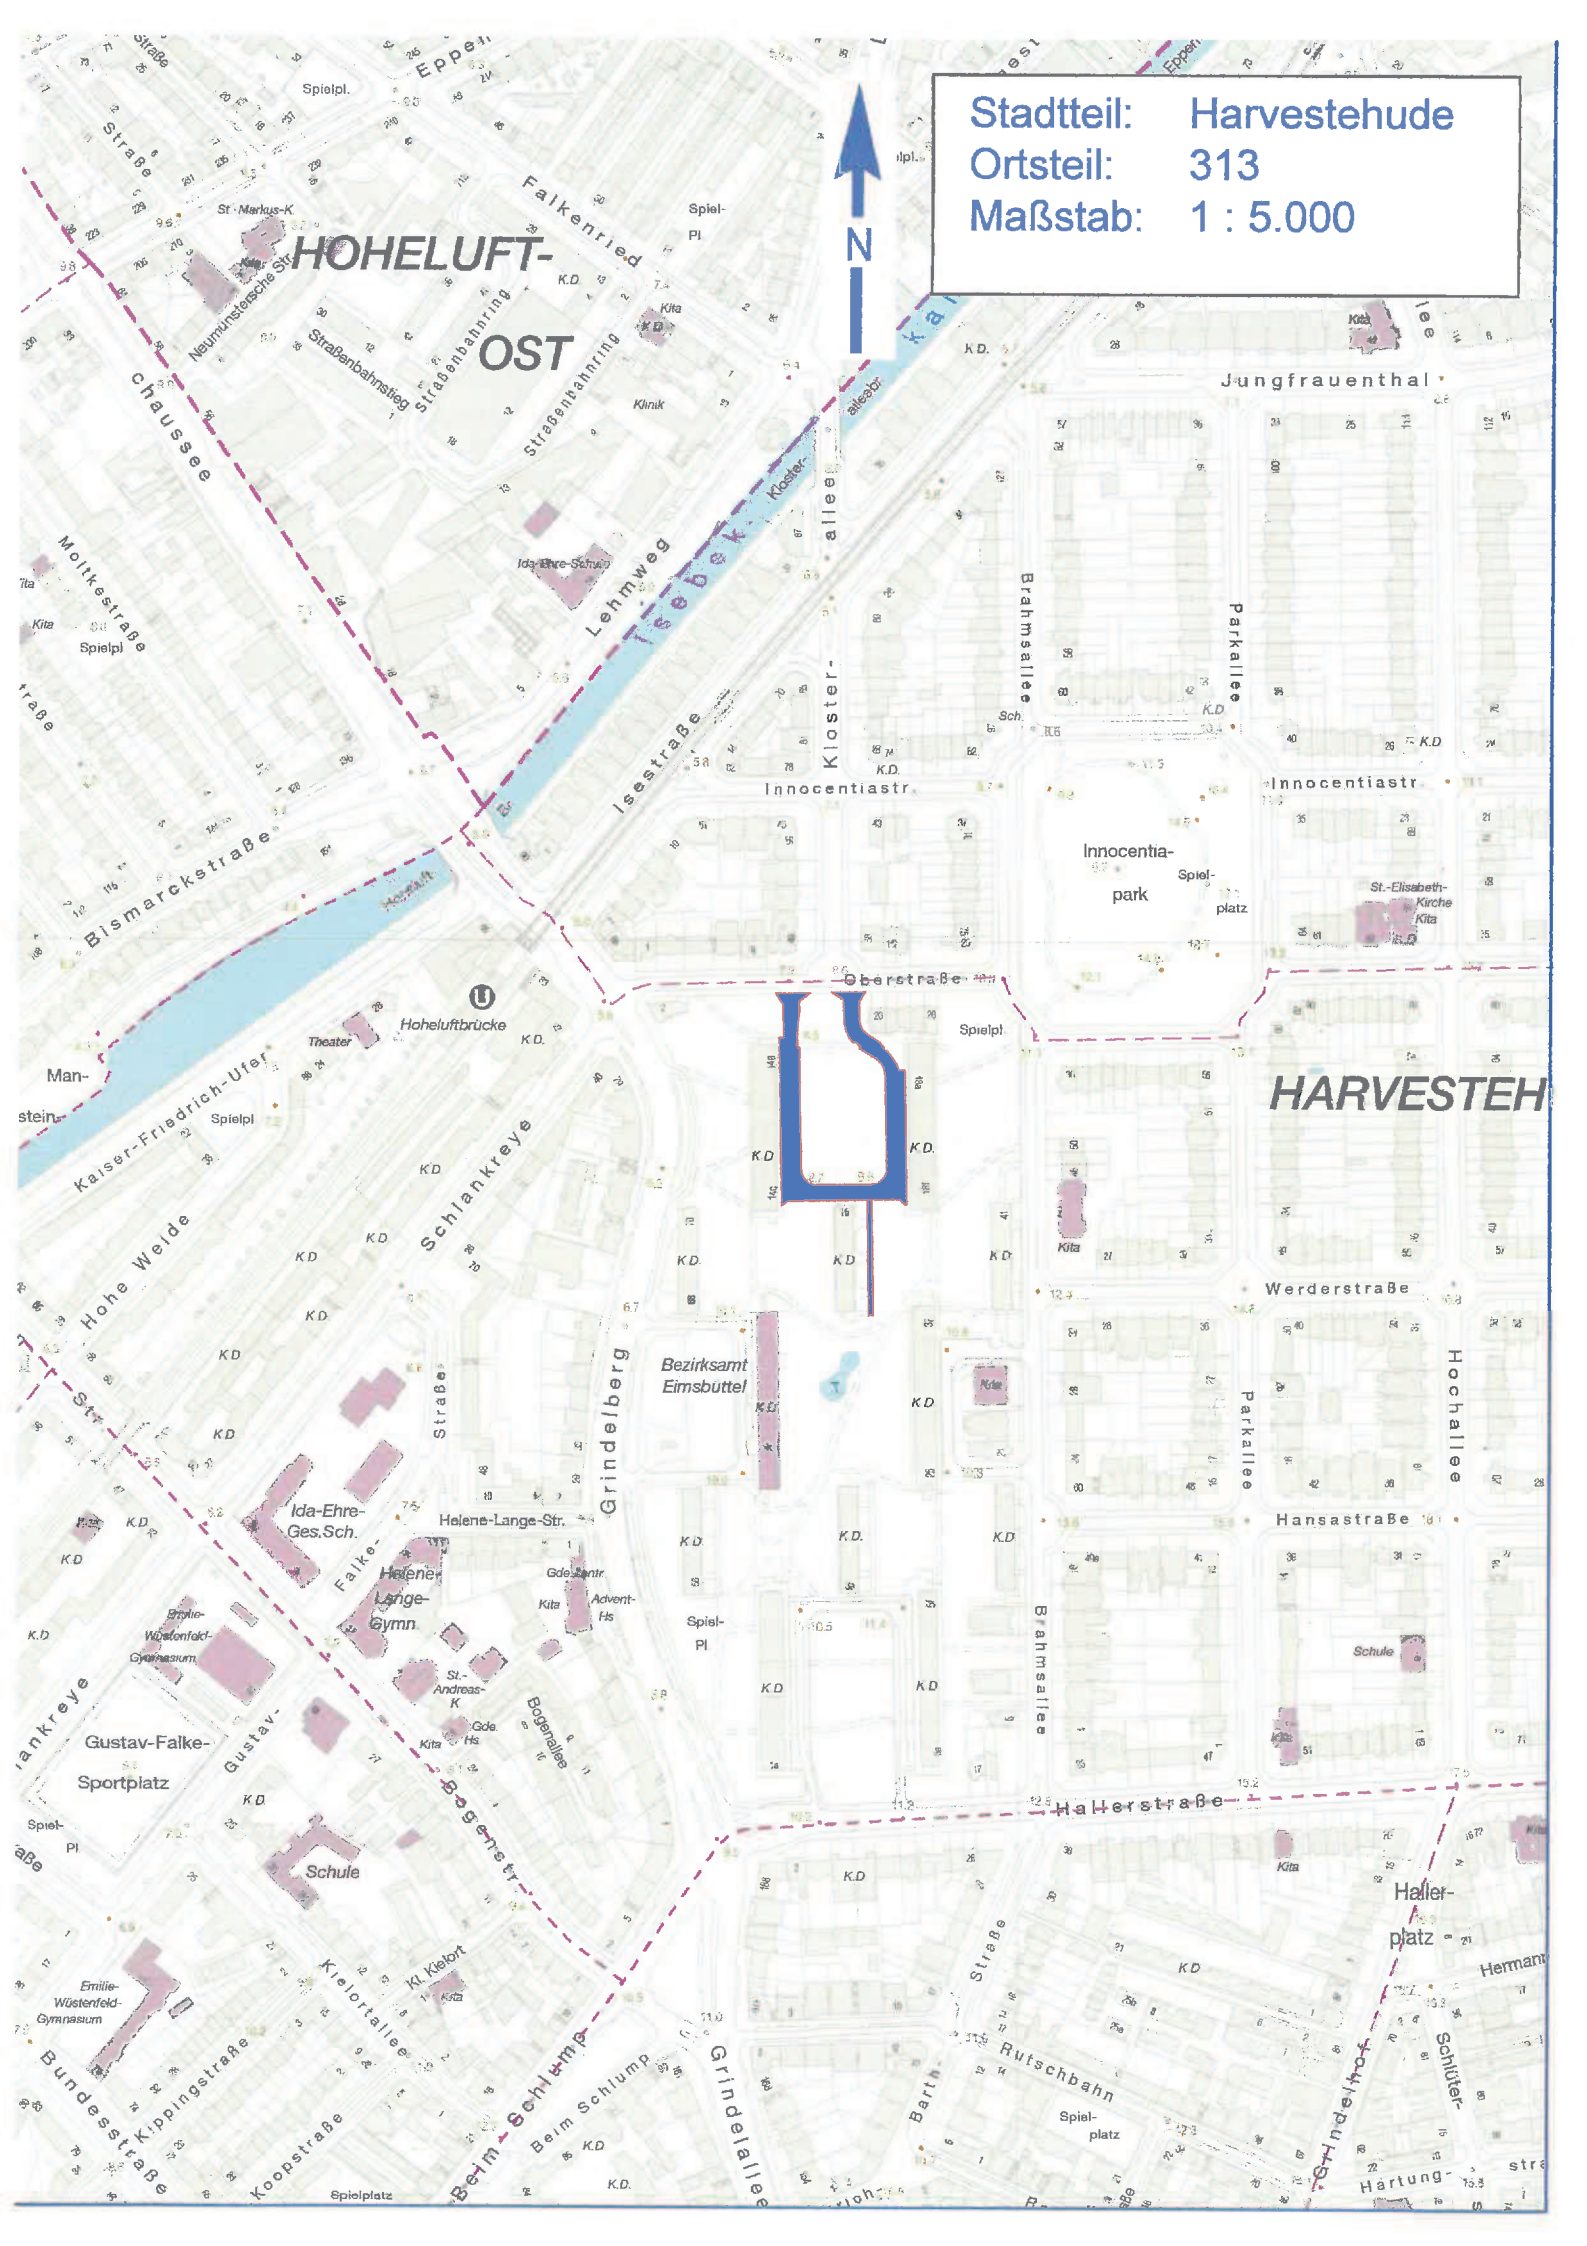

Stadtteil: Harvestehude
Ortsteil: 313
Maßstab: 1 : 5.000

HOHELUF- OST

HARVESTEHUDE