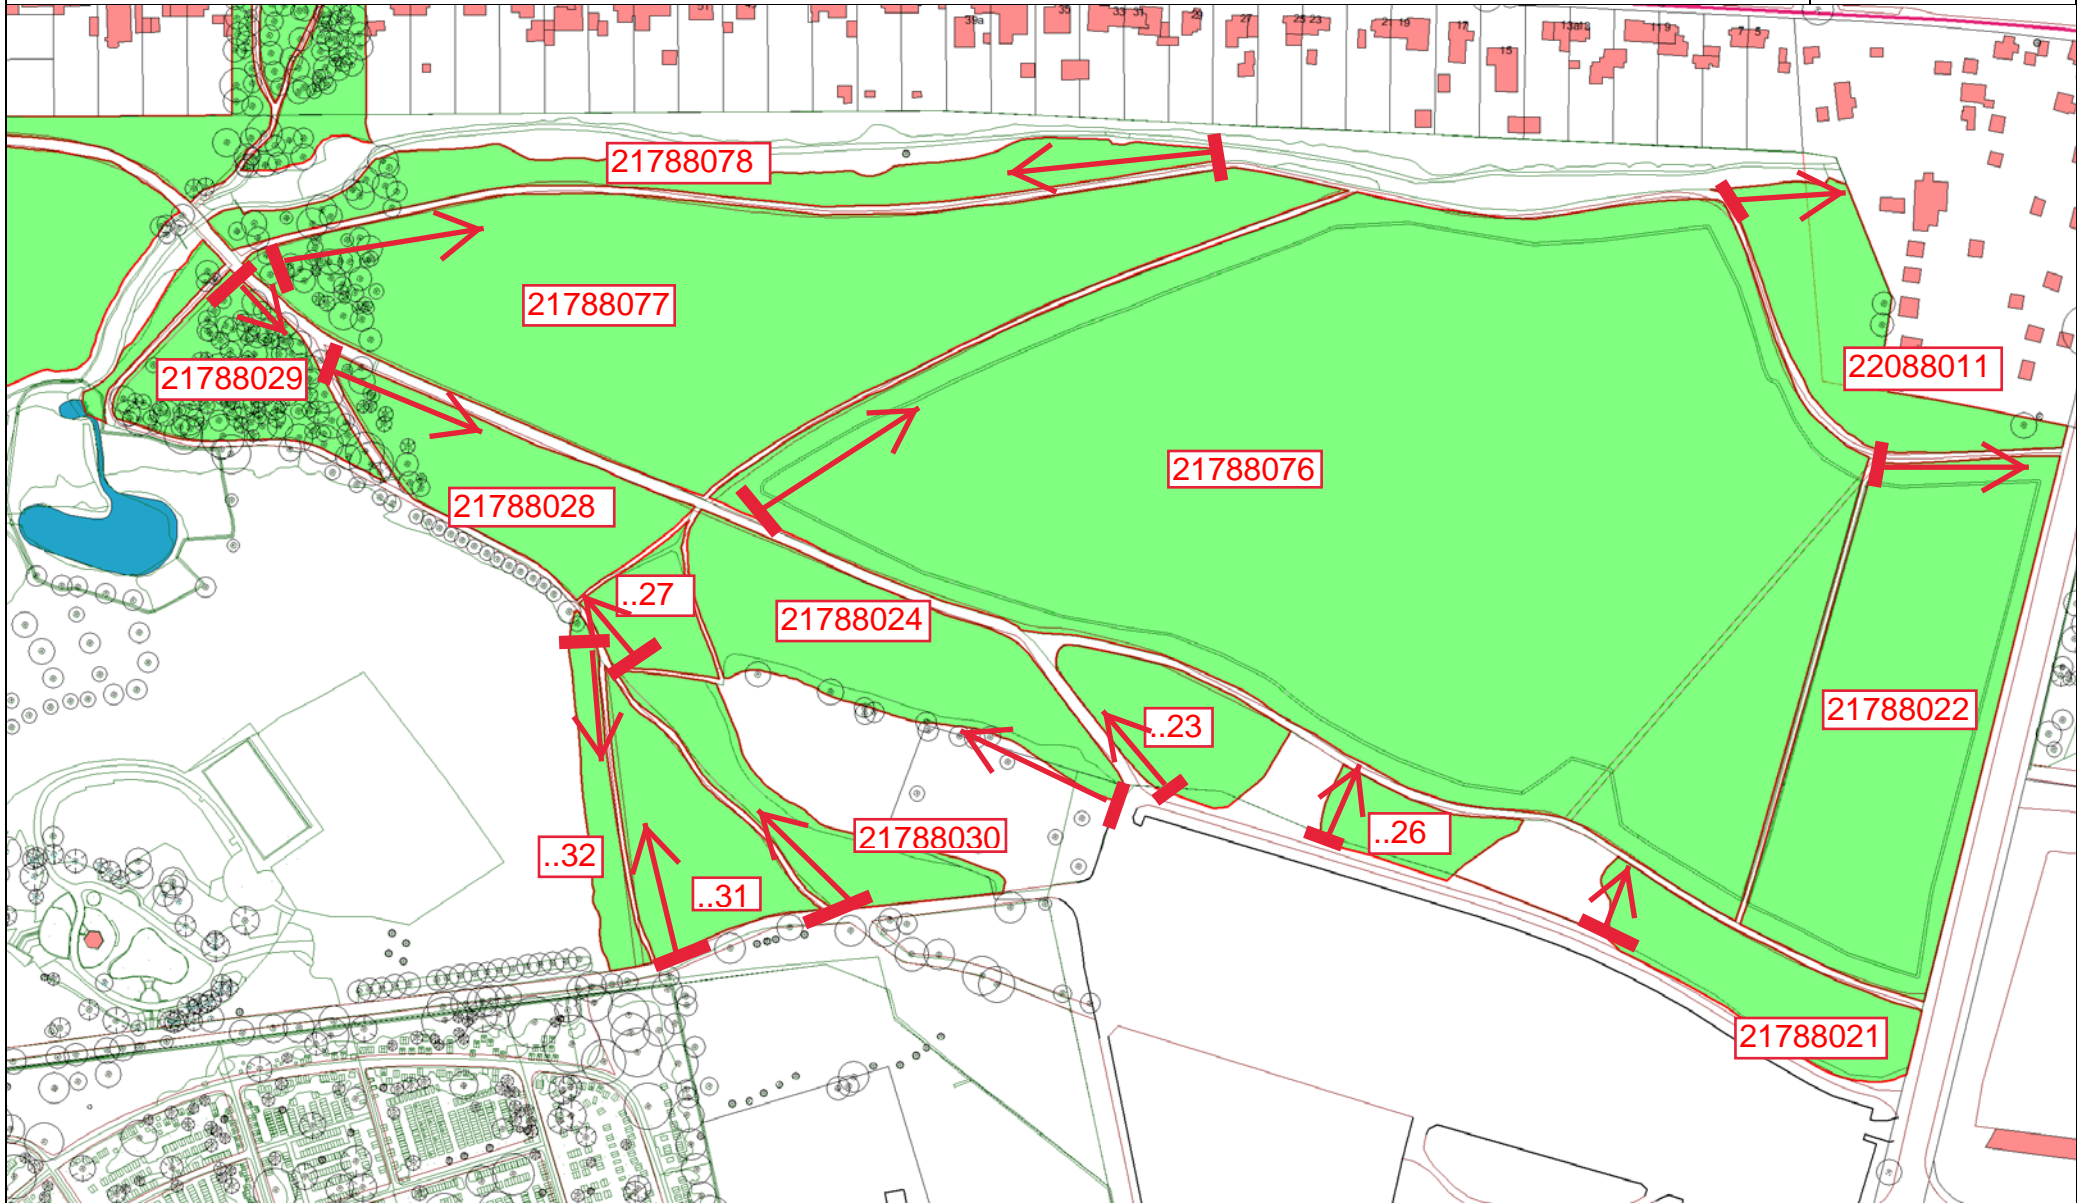

Arealer Vorhornweg

Anlage

Freie und Hansestadt Hamburg

Auszug Baumkataster

Datum: 26.01.2021

/ Ortsteil: 217 (Bahrenfeld)

Maßstab 1:2880

Areale Vorhornweg

Anlage

Freie und Hansestadt Hamburg

Auszug Baumkataster

Datum: 26.01.2021

/ Ortsteil: 217 (Bahrenfeld)

Maßstab 1:1280

Areale Vorhornweg