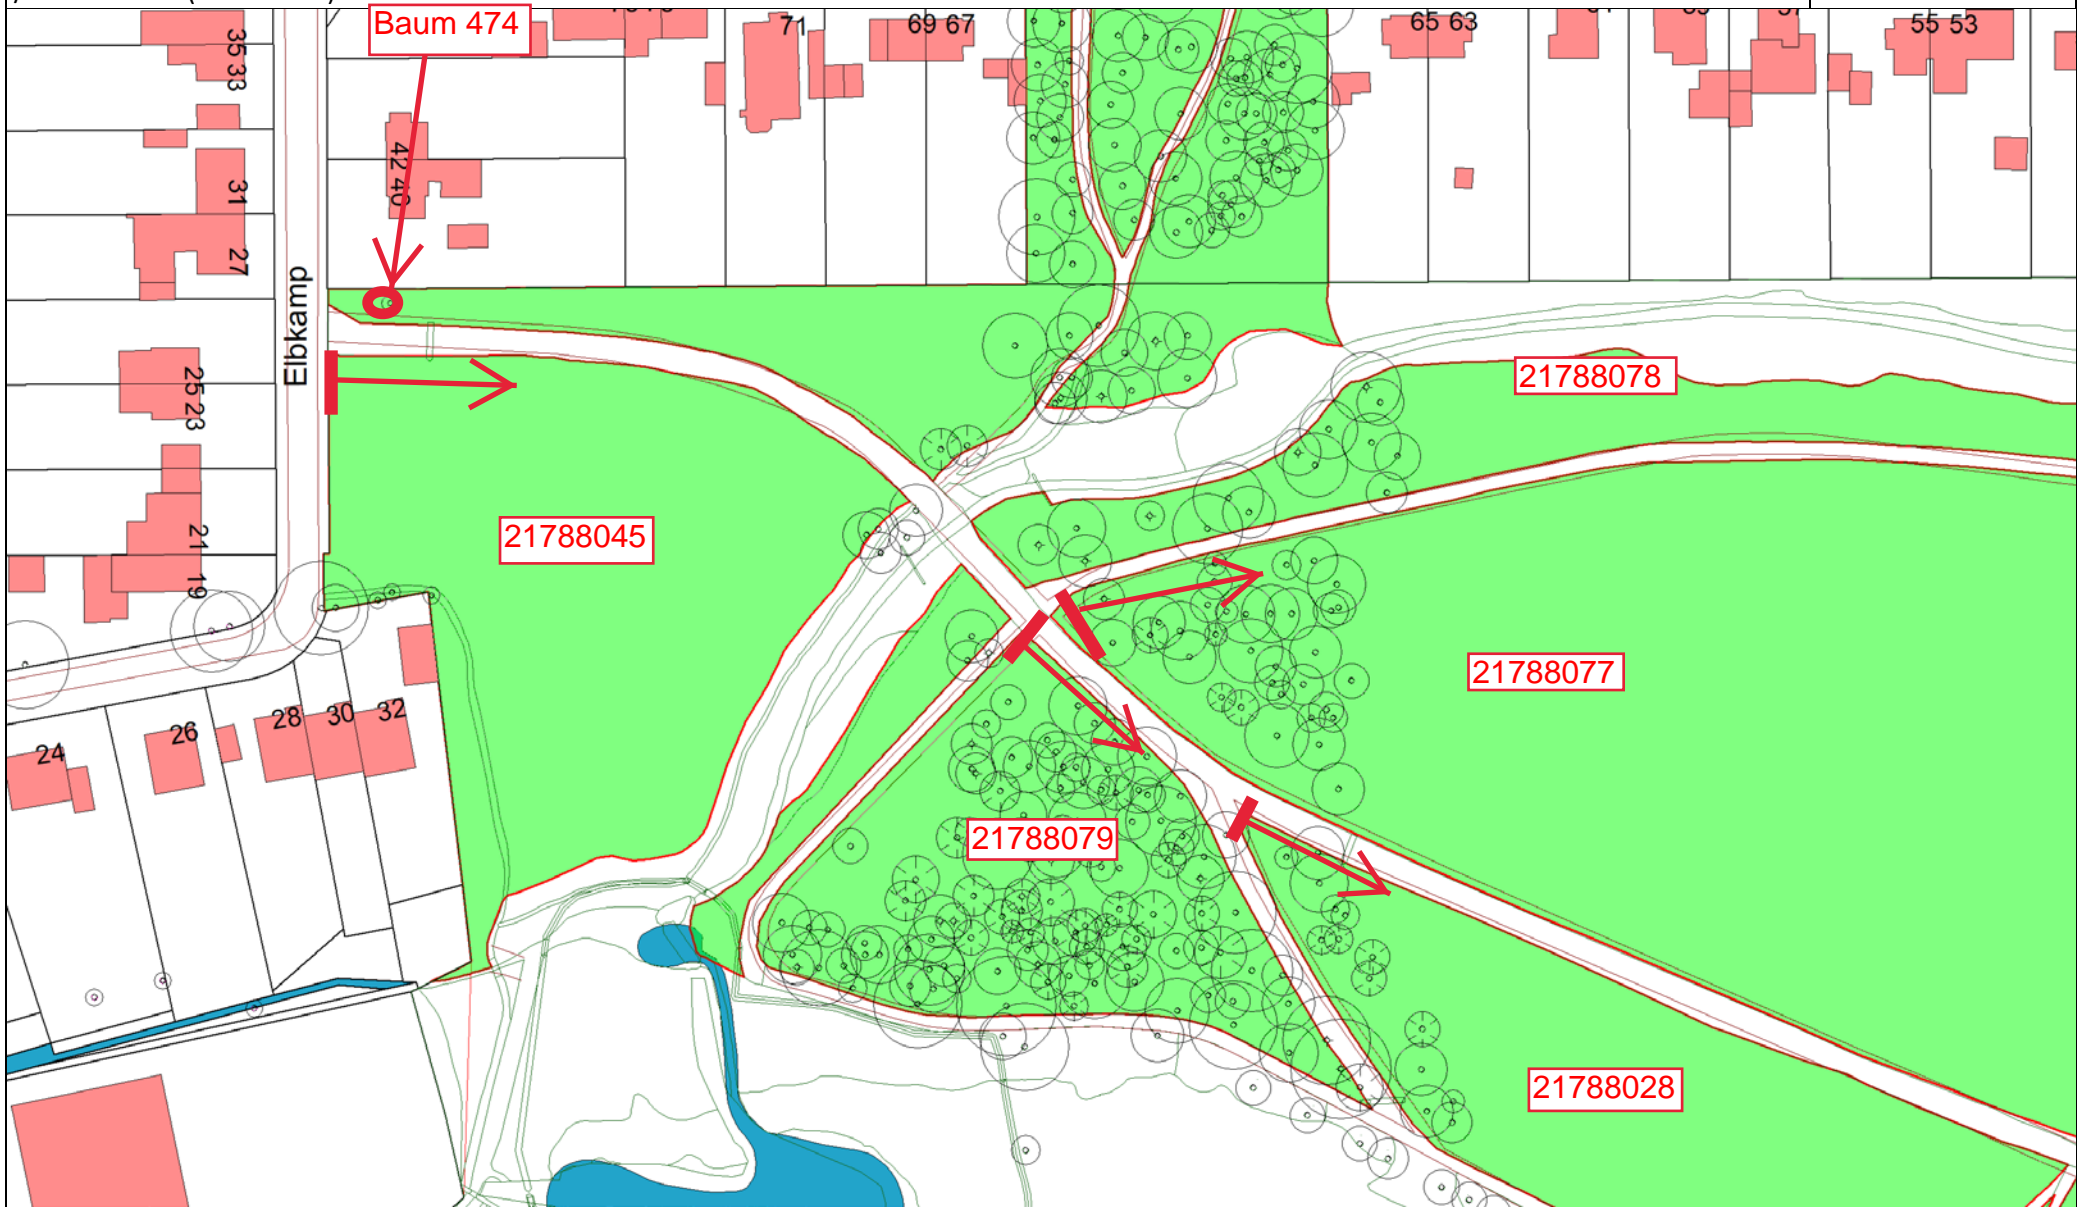

Arealer Vorhornweg

Anlage

Freie und Hansestadt Hamburg

Auszug Baumkataster

Datum: 26.01.2021

/ Ortsteil: 217 (Bahrenfeld)

Maßstab 1:2880

Areale Vorhornweg

Anlage

Freie und Hansestadt Hamburg

Auszug Baumkataster

Datum: 26.01.2021

/ Ortsteil: 217 (Bahrenfeld)

Maßstab 1:1280

Areale Vorhornweg