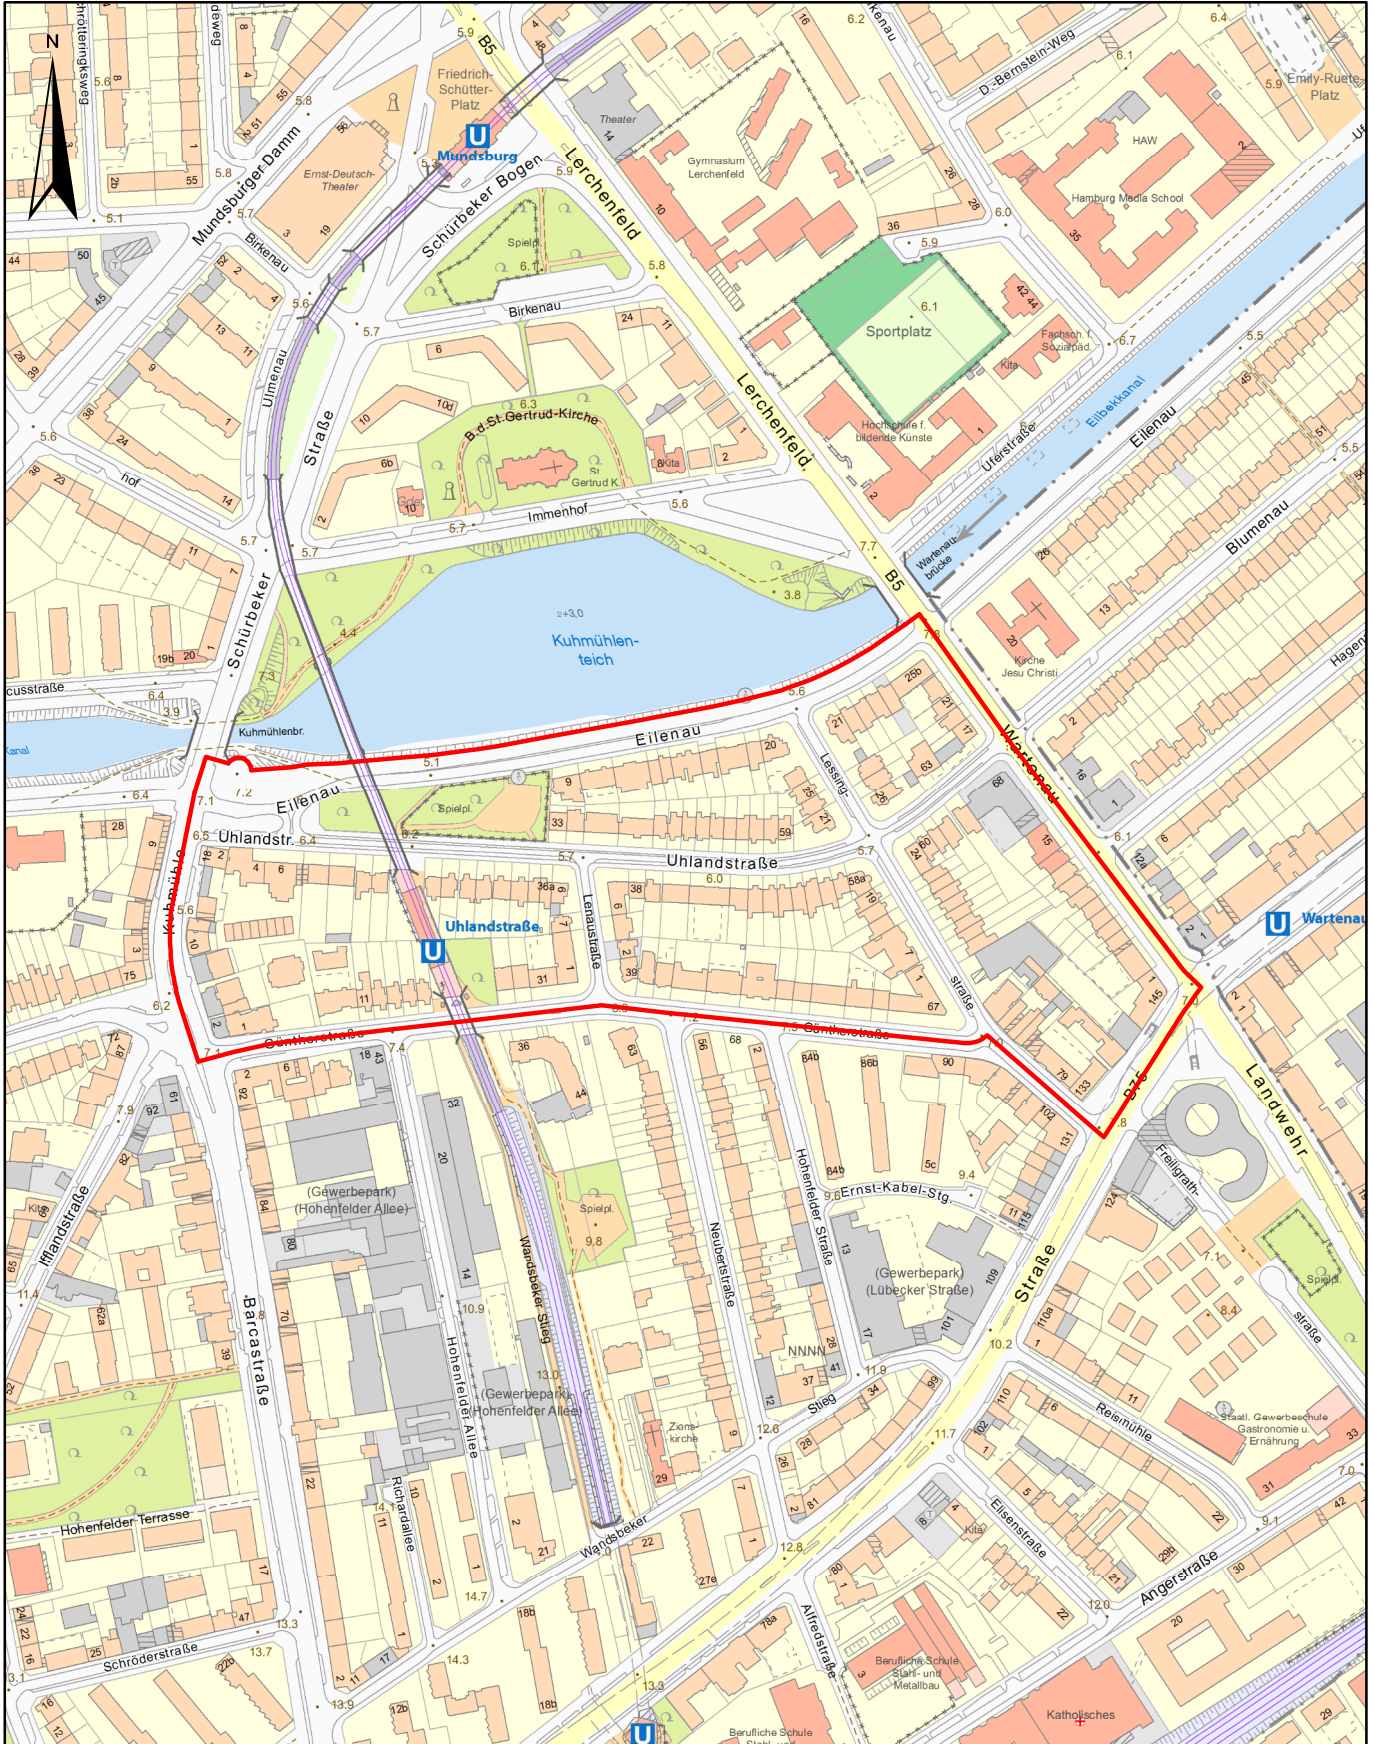

ErhVO Hohenfelde

Übersichtskarte

Erstellt am: 20.01.2021

0 30 60 120 180 240 Meter

1:5.000

Kartengrundlage:
Geobasiskarte

Geltungsbereich ErhVO Hohenfelde

Bezirksamt Hamburg-Nord
Stadt- und Landschaftsplanung
Kümmelstraße 6, 20249 Hamburg