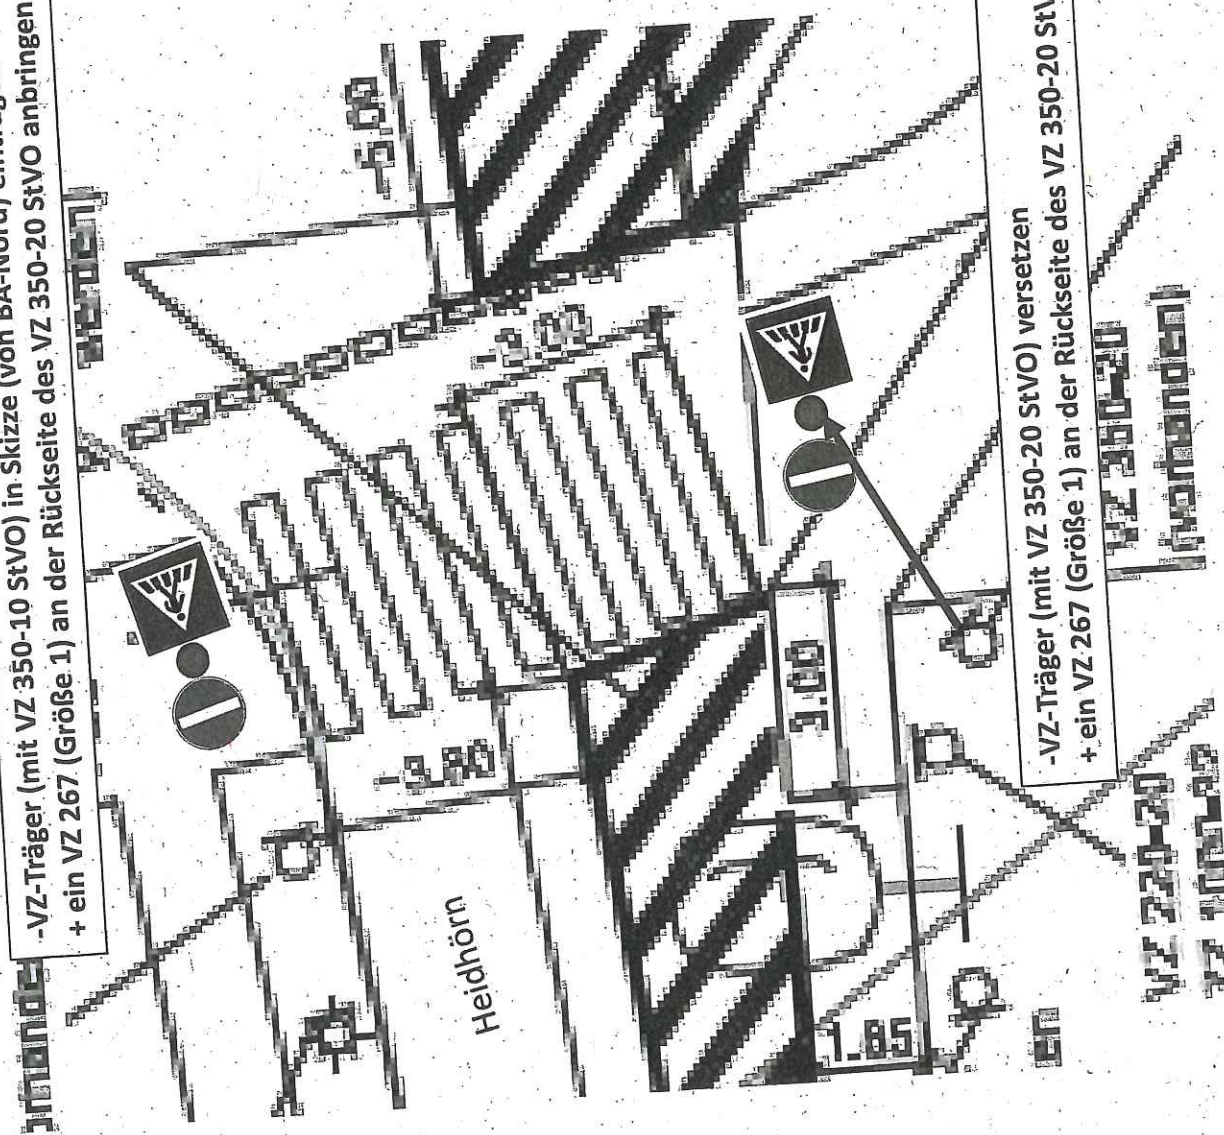

Heidhörn / vor Steilshooper Straße

Steilshooper Straße

-VZ-Träger (mit VZ 350-10 StVO) in Skizze (von BA-Nord) eintragen
+ ein VZ 267 (Größe 1) an der Rückseite des VZ 350-20 StVO anbringen

-VZ-Träger (mit VZ 350-20 StVO) versetzen
+ ein VZ 267 (Größe 1) an der Rückseite des VZ 350-20 StVO anbringen