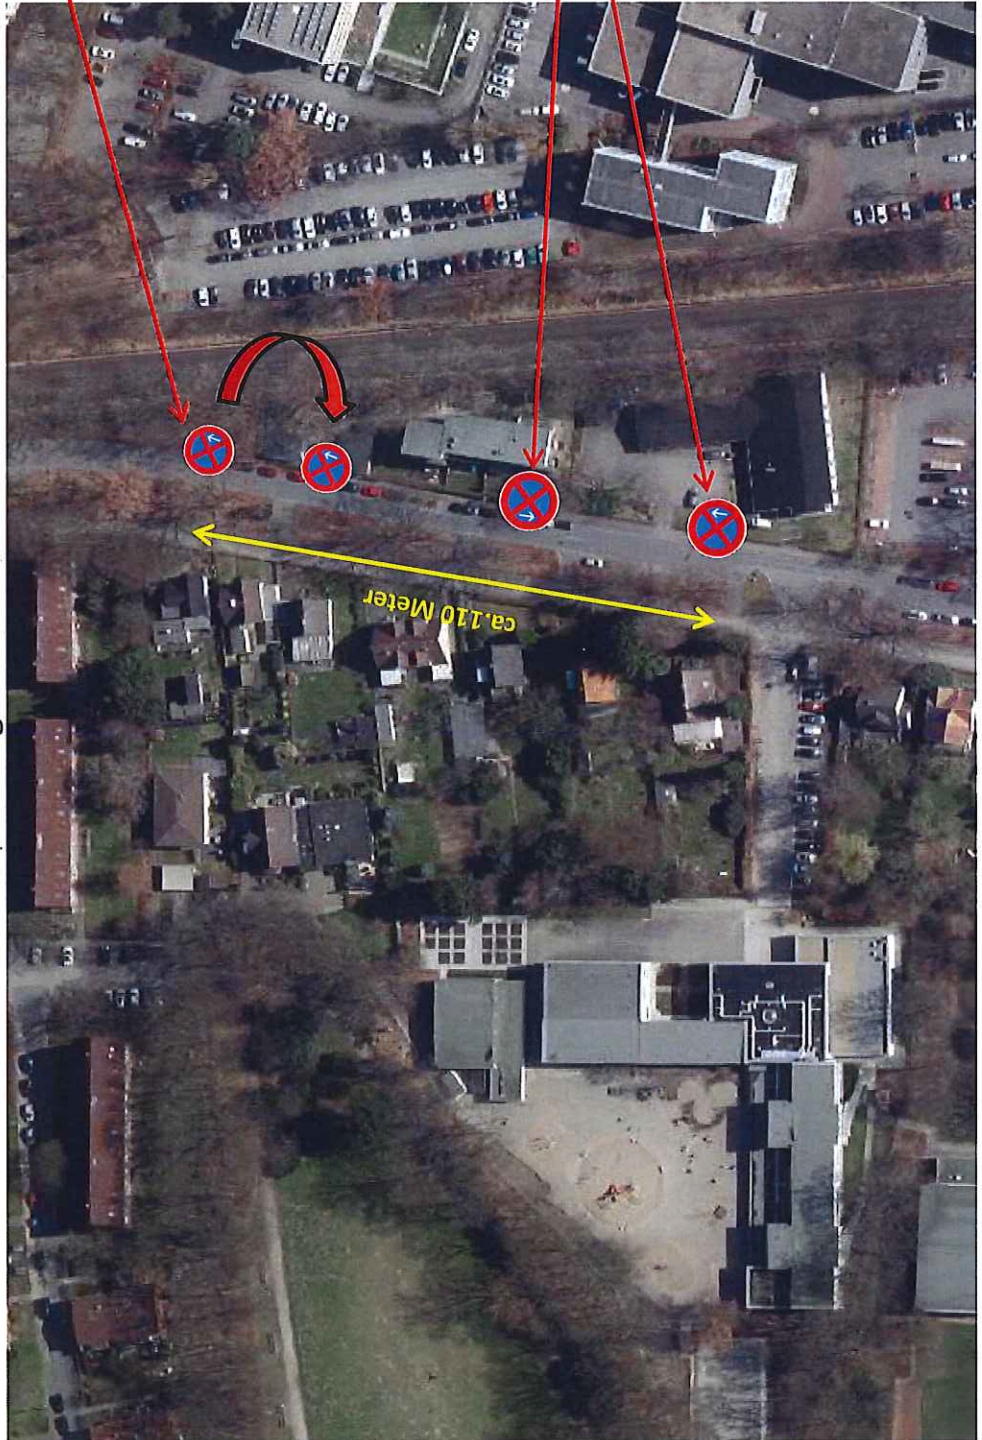

Polizeikommissariat 34

Straßenverkehrsbehörde

Az.: 034/8V/0765619/2018

Hamburg, den 23.11.2018

Eberhofweg 90 bis 98

neu

neue ZZ 1042-33

Mo - Fr
07 - 17h