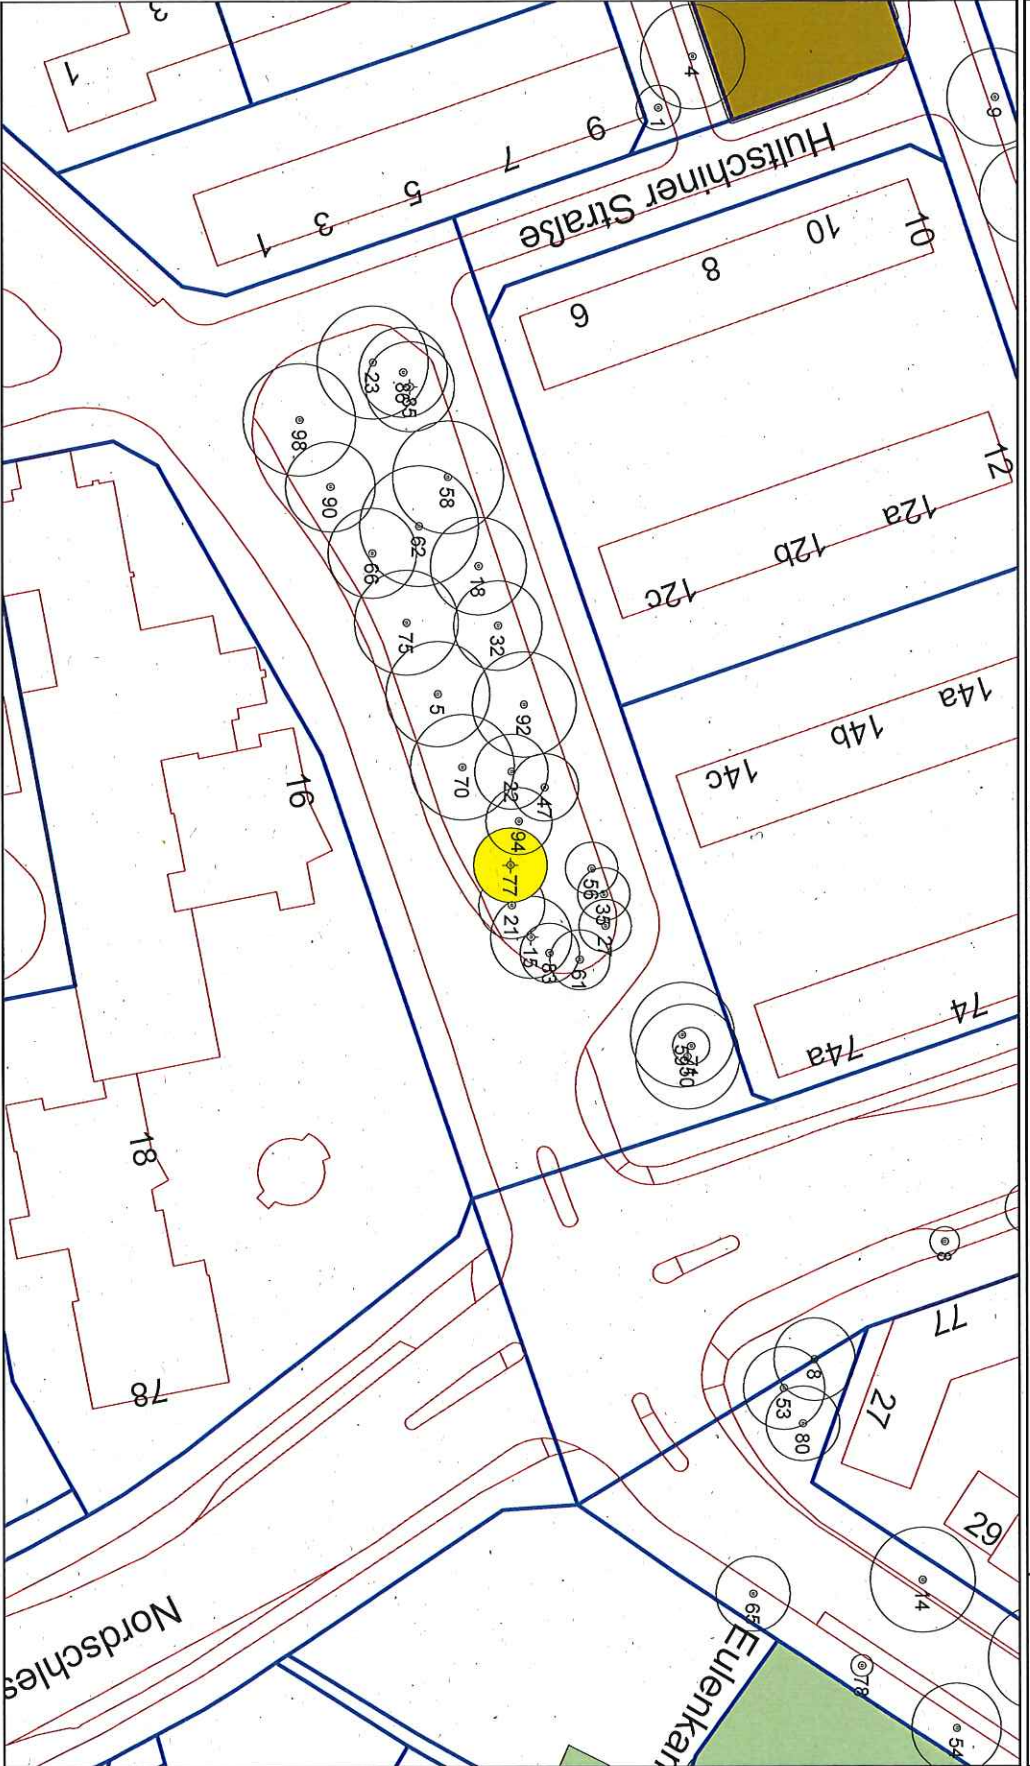

Freie und Hansestadt Hamburg

Ortsteil: 425 (Dulsberg)

Eulenkamp 0

Datum: 11.09.18
Maßstab 1:1000

Freie und Hansestadt Hamburg

Ortsteil: 426 (Barmbek-Nord)

Nordschleswiger Straße 0

Datum: 11.09.18

Maßstab 1:1254