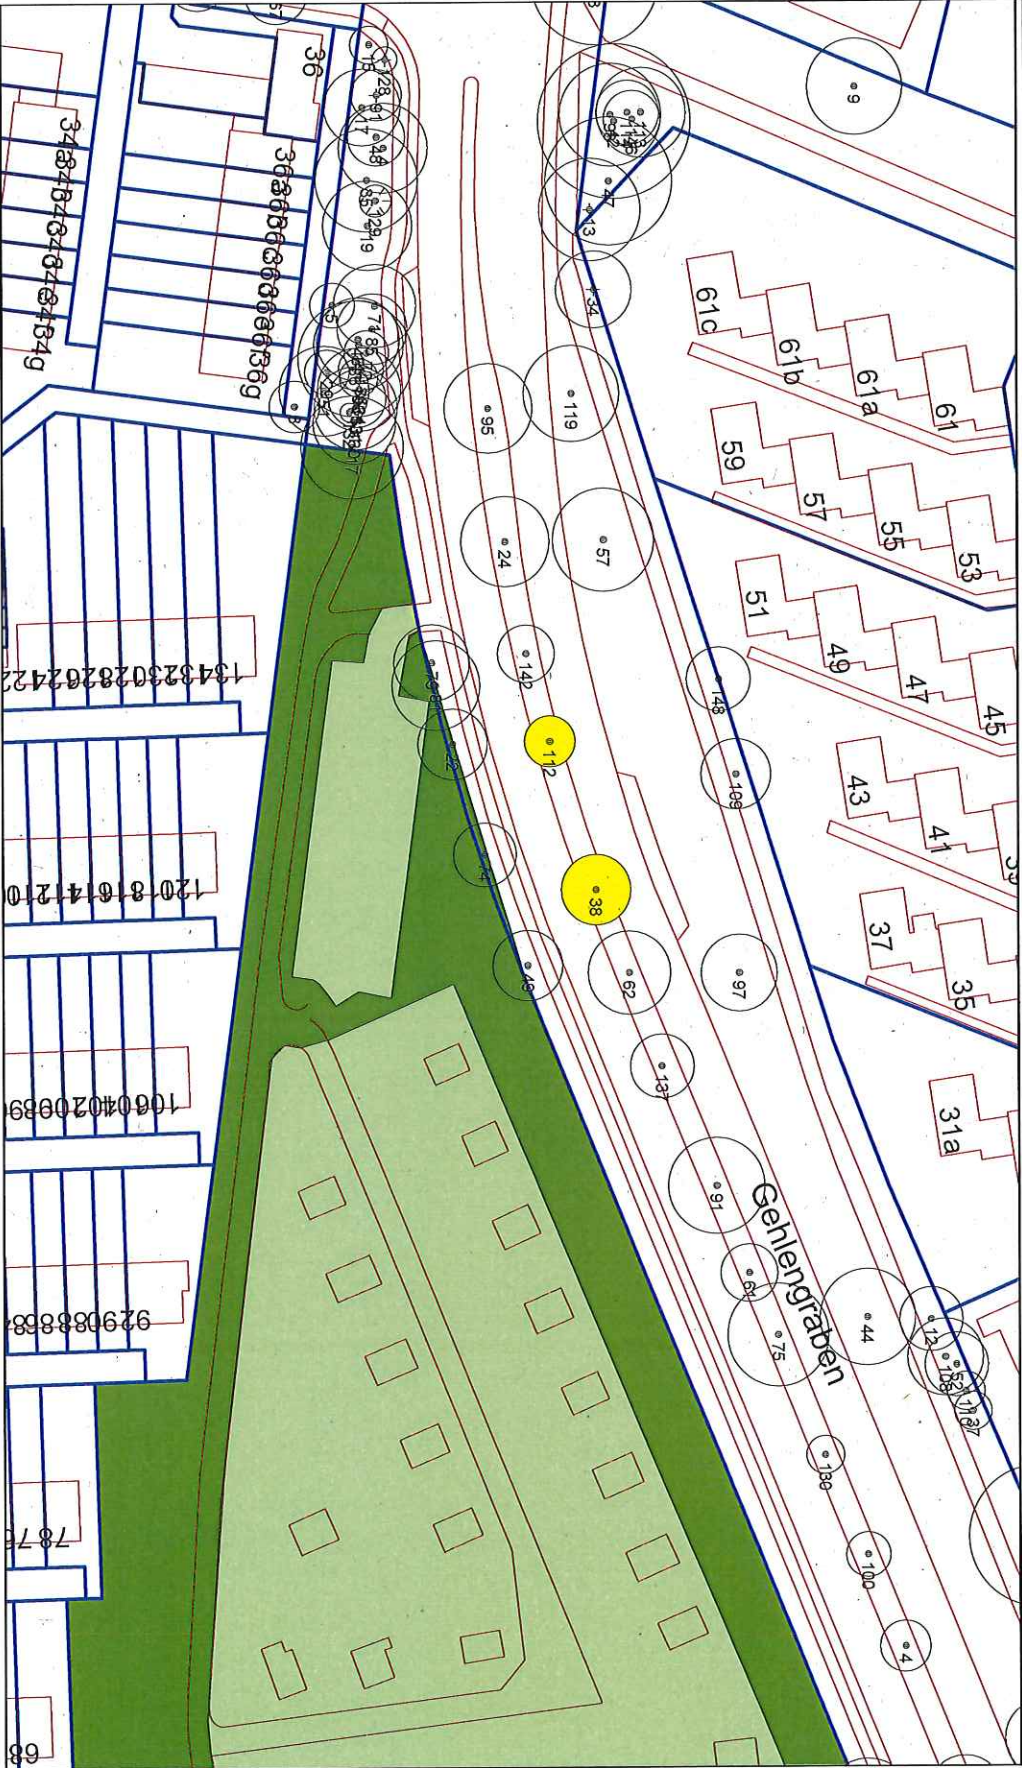

Freie und Hansestadt Hamburg

Gehlegraben

Ortsteil: 432 (Langenhorn)

Datum: 29.08.18

Maßstab 1:1171

Freie und Hansestadt Hamburg

Ortsteil: 432 (Langenhorn)

Gehlegraben

Datum: 29.08.18

Maßstab 1:1307

Freie und Hansestadt Hamburg

Orsteil: 406 (Groß Borstel)

Spottallee

Datum: 29.08.18  
Maßstab 1:640

Freie und Hansestadt Hamburg

Weg Nr. 651

Ortsteil: 432 (Langenhorn)

Datum: 29.08.18

Maßstab 1:2825