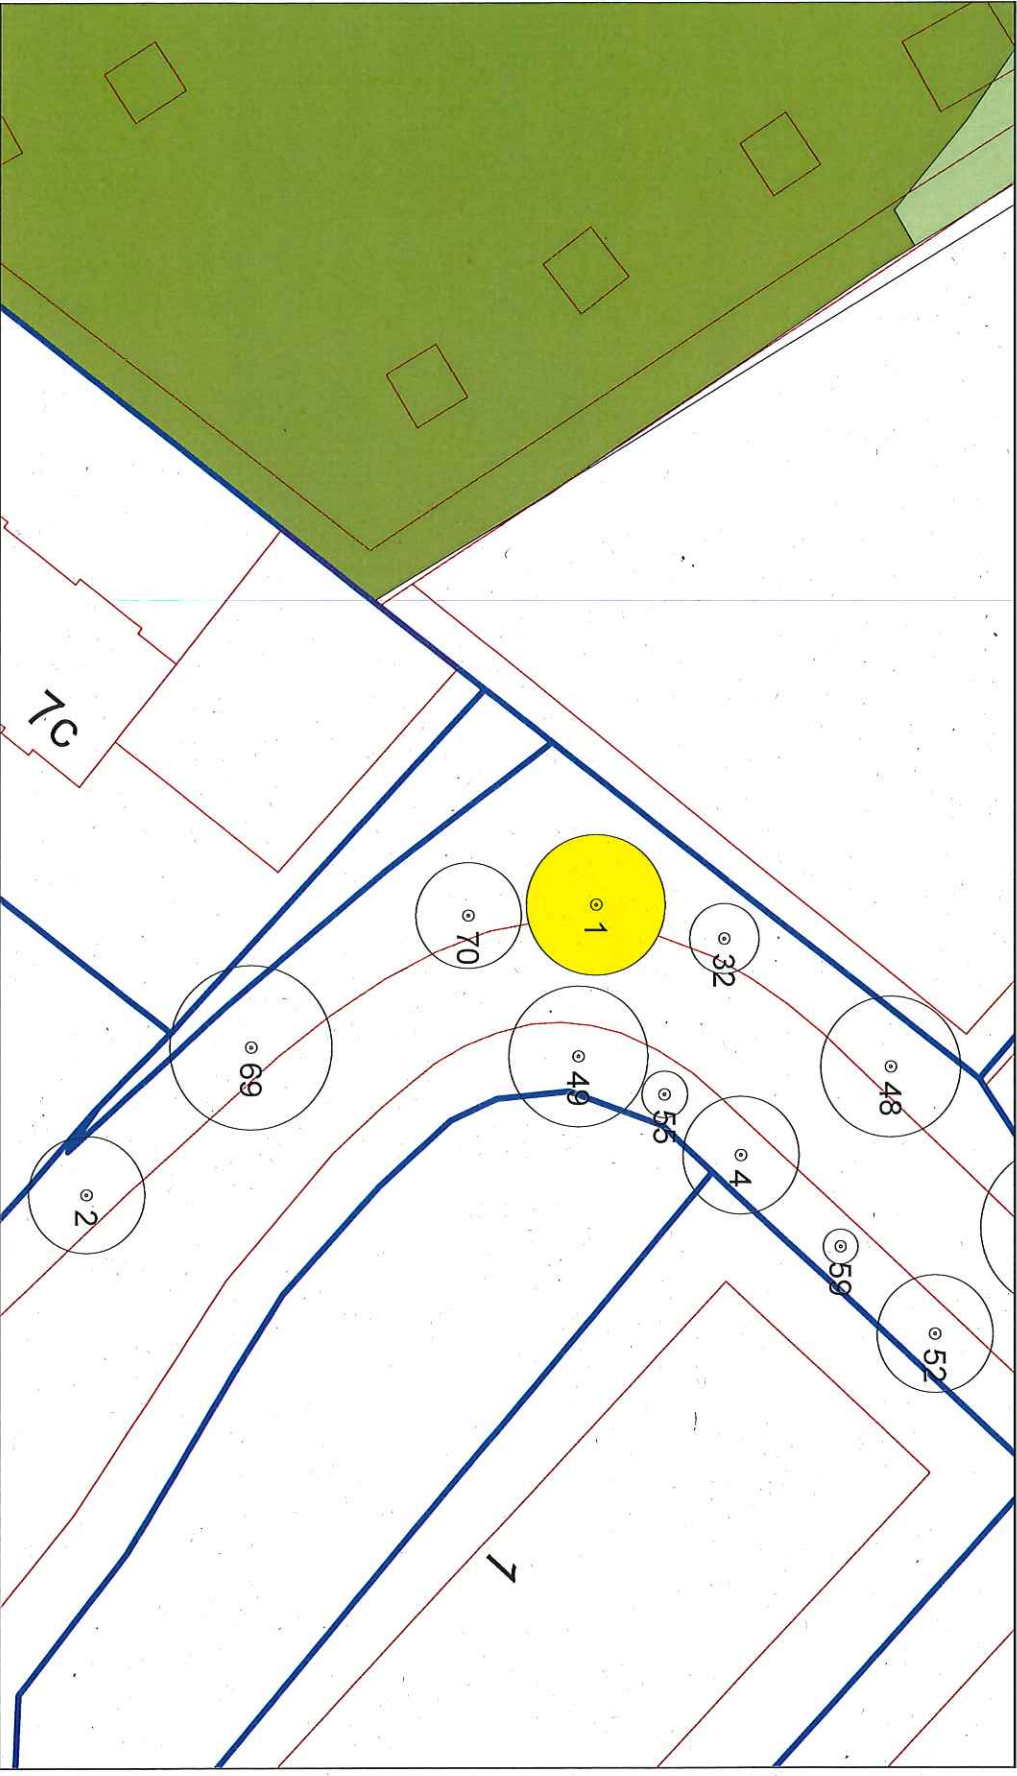

Freie und Hansestadt Hamburg

Gehlegraben

Ortsteil: 432 (Langenhorn)

Datum: 29.08.18

Maßstab 1:1171

Freie und Hansestadt Hamburg

Ortsteil: 432 (Langenhorn)

Gehlegraben

Datum: 29.08.18

Maßstab 1:1307

Freie und Hansestadt Hamburg

Orsteil: 406 (Groß Borstel)

Spottallee

Datum: 29.08.18  
Maßstab 1:640

Freie und Hansestadt Hamburg

Weg Nr. 651

Ortsteil: 432 (Langenhorn)

Datum: 29.08.18

Maßstab 1:2825