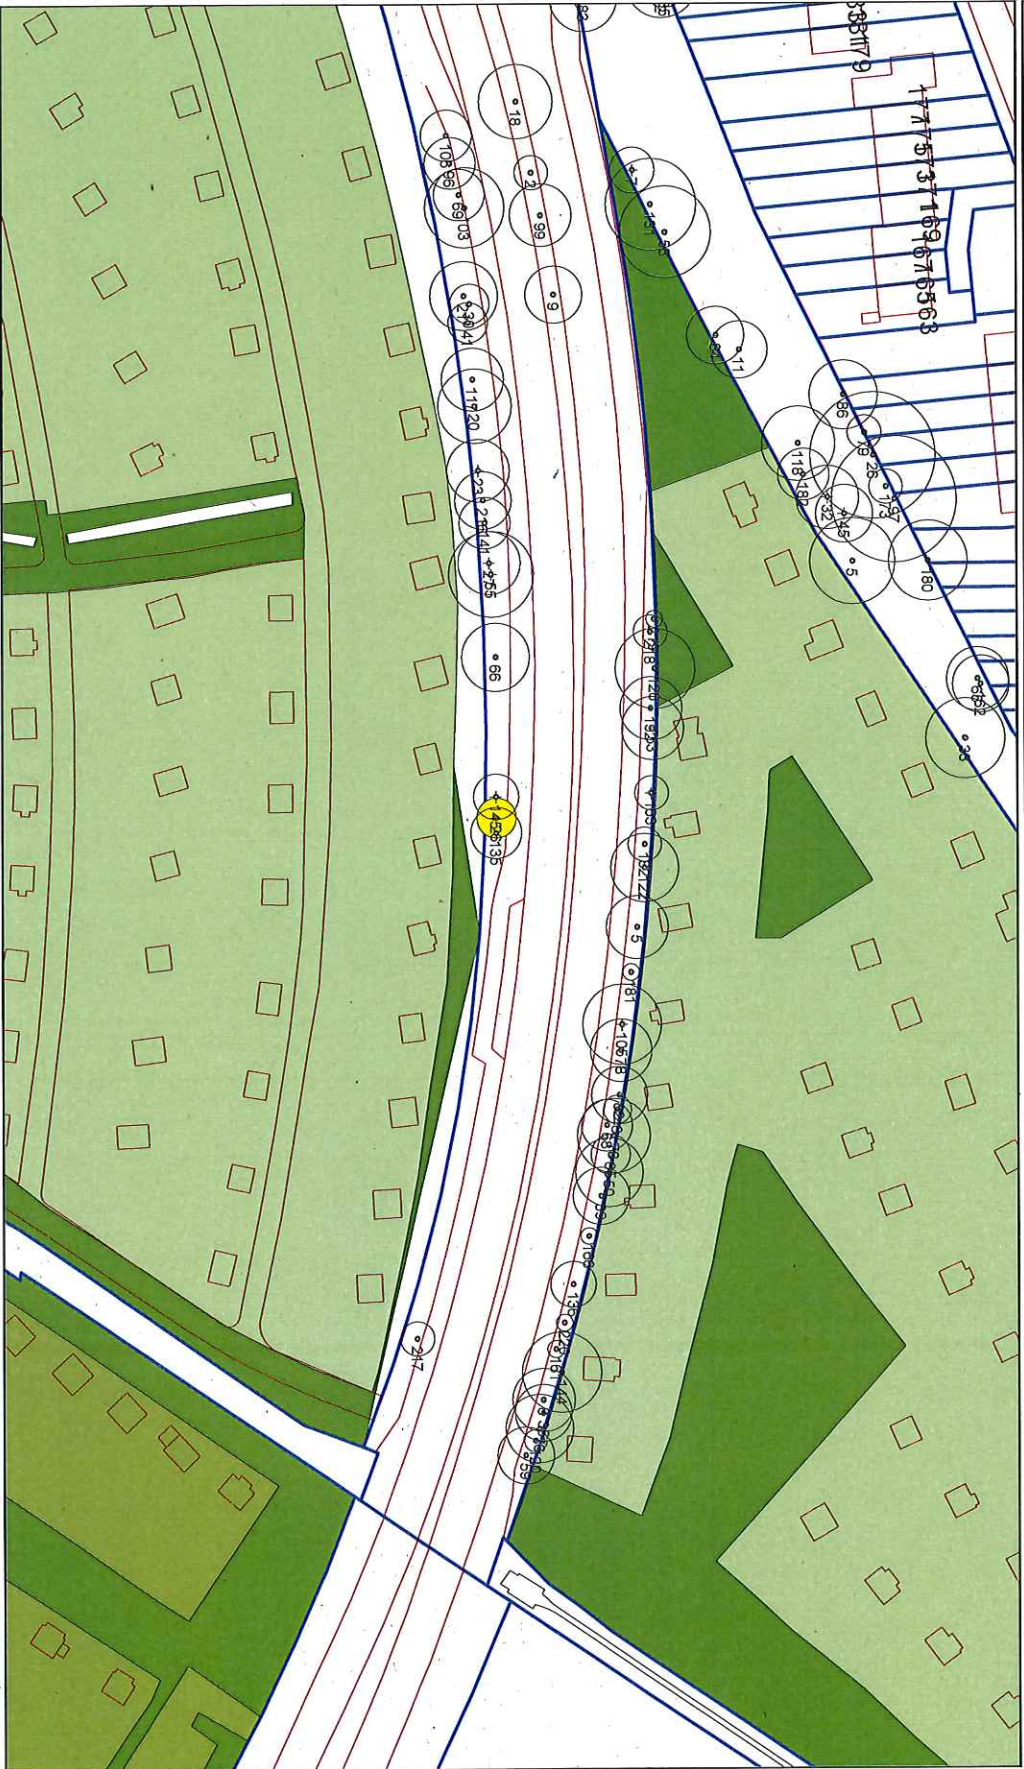

Freie und Hansestadt Hamburg

Gehlegraben

Ortsteil: 432 (Langenhorn)

Datum: 29.08.18

Maßstab 1:1171

Freie und Hansestadt Hamburg

Ortsteil: 432 (Langenhorn)

Gehlegraben

Datum: 29.08.18

Maßstab 1:1307

Freie und Hansestadt Hamburg

Orsteil: 406 (Groß Borstel)

Spottallee

Datum: 29.08.18  
Maßstab 1:640

Freie und Hansestadt Hamburg

Weg Nr. 651

Ortsteil: 432 (Langenhorn)

Datum: 29.08.18

Maßstab 1:2825