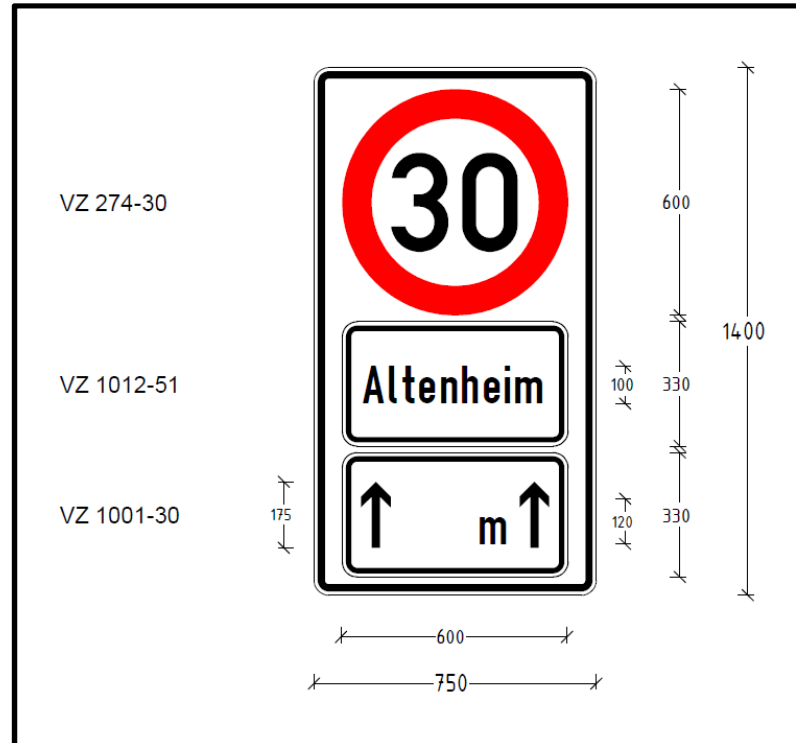

Wellingsbütteler Landstraße 217/223 Pflegeheim/Kita T-30-Strecke

VZ Kombination 274-30 STVO

Wellingsbütteler Landstraße 217/223 Pflegeheim/Kita T-30-Strecke

Fahrtrichtung Westen

VZ 274-53

VZ 1001-30

Wellingsbütteler Landstraße 217/223 Pflegeheim/Kita T-30-Strecke

Fahrtrichtung Osten

Wellingsbütteler Landstraße 217/223 Pflegeheim/Kita T-30-Strecke

Fahrtrichtung Osten

Wellingsbütteler Landstraße vor Haus-Nr. 222

Wellingsbütteler Landstraße 217/223 Pflegeheim/Kita T-30-Strecke

Fahrtrichtung Westen

Wellingsbütteler Landstraße vor Haus-Nr. 227

Lima 59