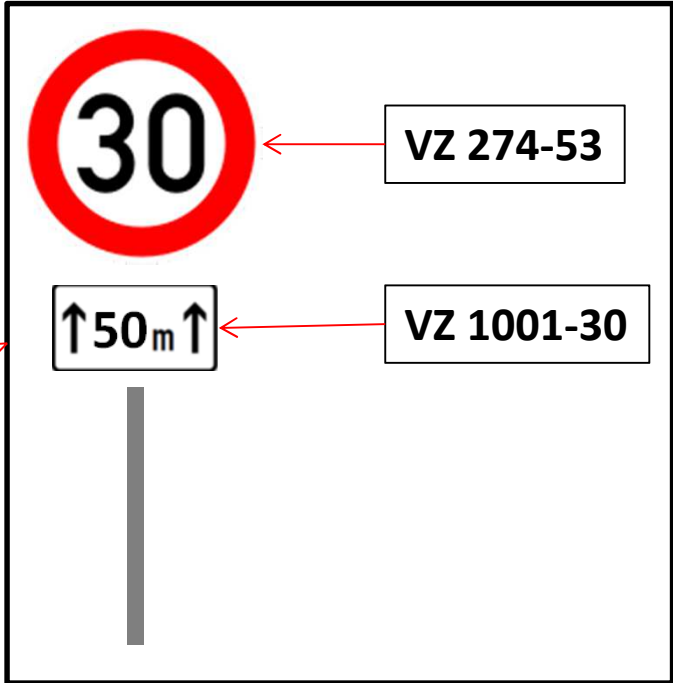

Wellingsbütteler Landstraße 217/223 Pflegeheim/Kita T-30-Strecke

VZ Kombination 274-30 STVO

Wellingsbütteler Landstraße 217/223 Pflegeheim/Kita T-30-Strecke

Fahrtrichtung Westen

VZ 274-53

VZ 1001-30

Wellingsbütteler Landstraße 217/223 Pflegeheim/Kita T-30-Strecke

Fahrtrichtung Osten

Wellingsbütteler Landstraße 217/223 Pflegeheim/Kita T-30-Strecke

Fahrtrichtung Osten

Wellingsbütteler Landstraße vor Haus-Nr. 222

Wellingsbütteler Landstraße 217/223 Pflegeheim/Kita T-30-Strecke

Fahrtrichtung Westen

Wellingsbütteler Landstraße vor Haus-Nr. 227

Lima 59